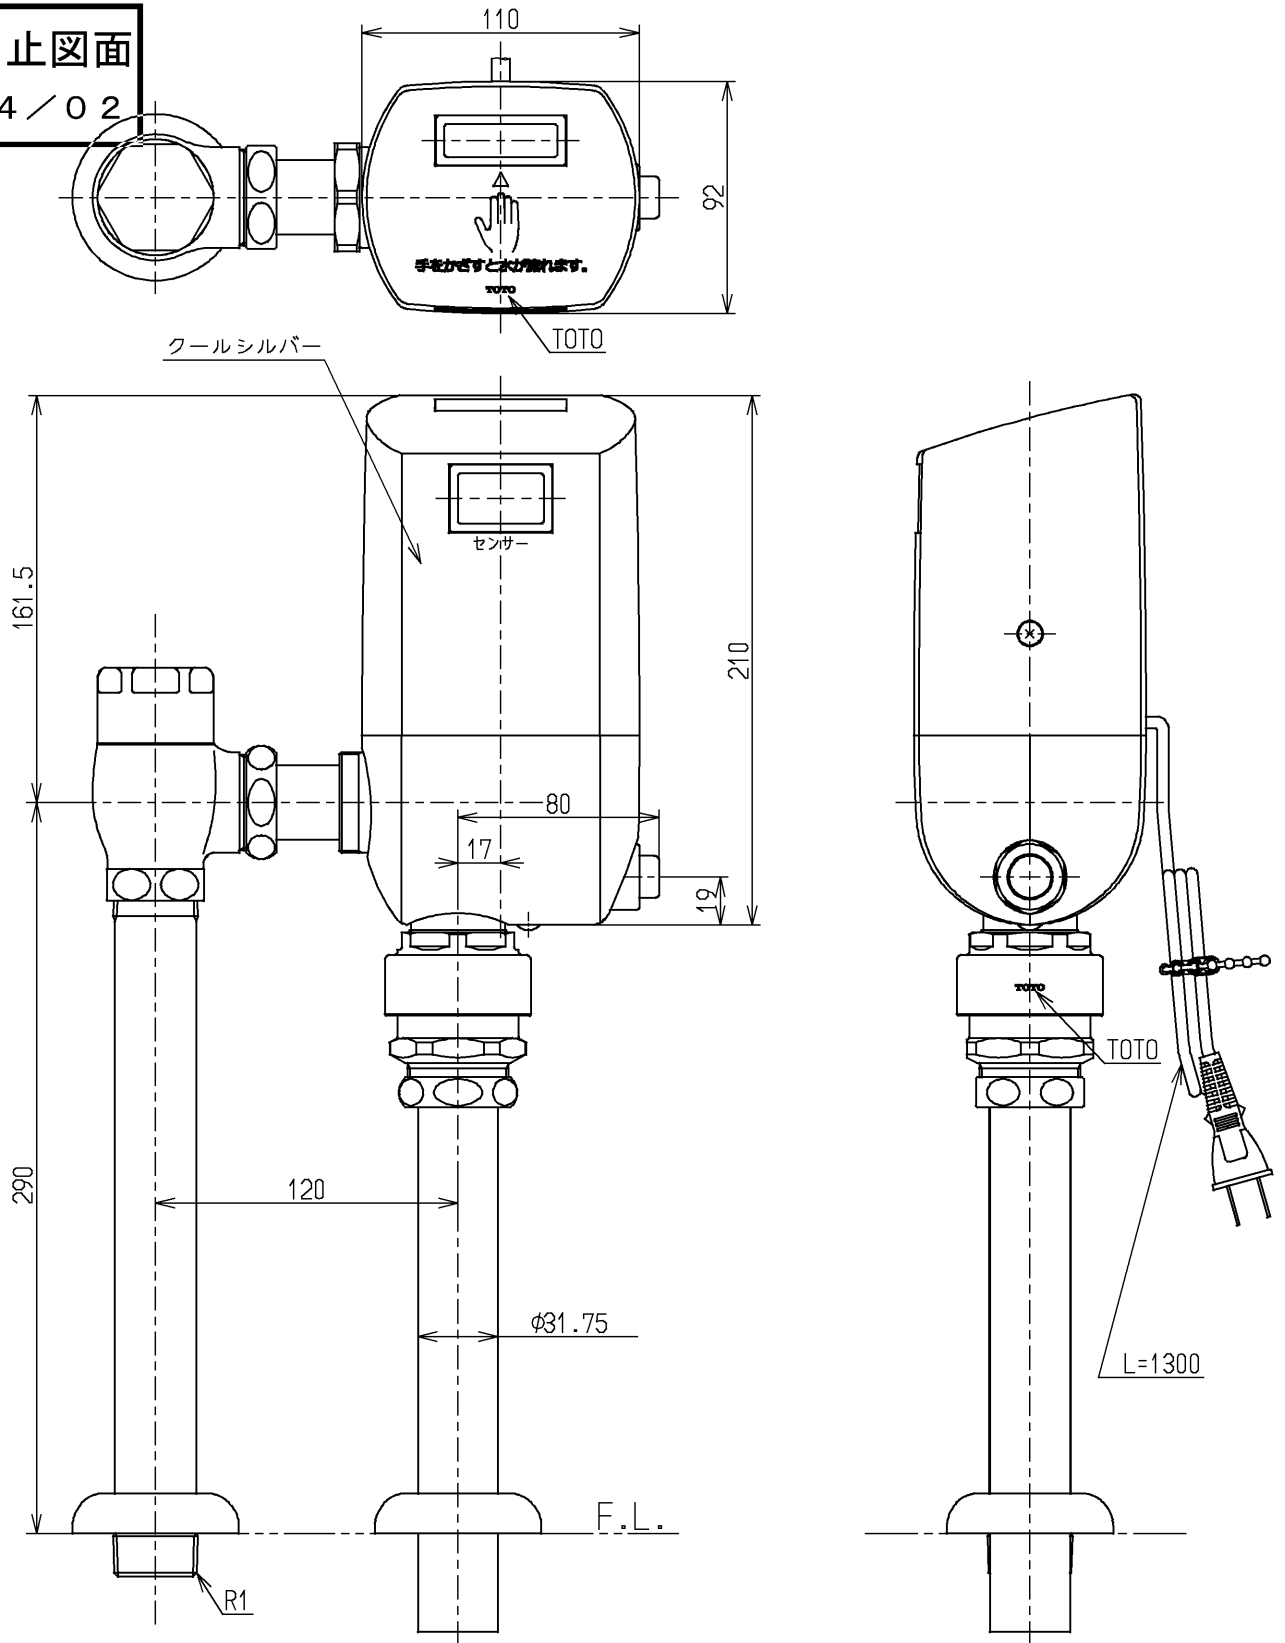

生産中止図面

2004/02

使用できる水質は水道水又は飲用可能な井戸水です
上記以外の水質を使用される時は特殊品となります

インバータや赤外線を用いた他の機器により誤作動することがあります

水道法適合品				
TOTO		単位 mm	名称 感知フラッシュバルブ・VB付 (大便器洗浄弁25・左給水)	
製図 小西	検図 永延	日付 酒和 03.03.31	尺度 1:3	図番
備考				TEF71ANX