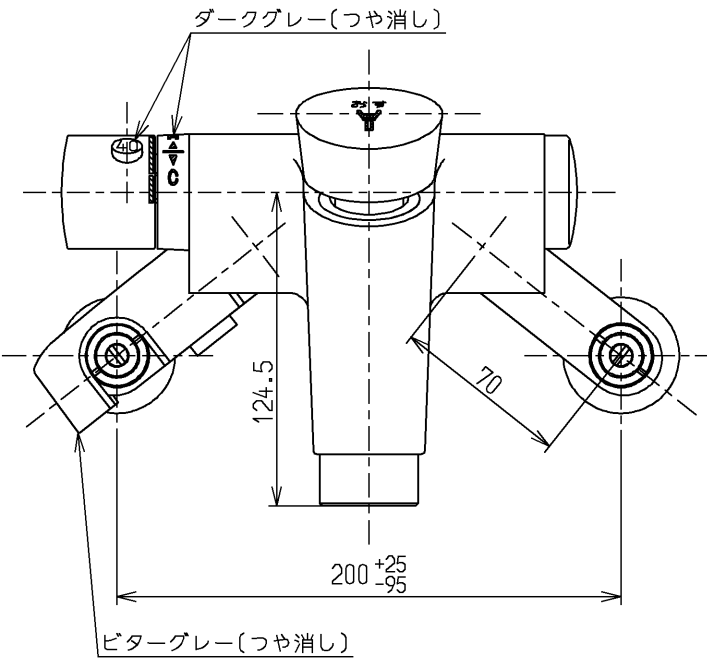

生産中止図面

1999/09

TOTO			単位 mm	名称 壁付サーモ13 (自閉) (浴室)
製図 桑木	検図 貝原	日付 飯田 99.07.29	尺度 1:3	(JIS)
備考 逆止弁付				図番 TMF49AX