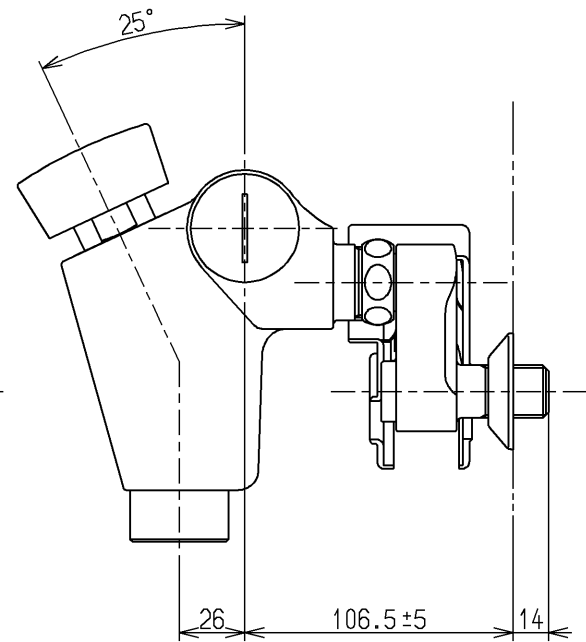

生産中止図面

1999/09

TOTO			単位 mm	名称 壁付サーモ13 (自閉) (浴室)
製図 桑木	検図 貝原	日付 飯田 99.07.29	尺度 1:3	(JIS)
備考 逆止弁付				図番 TMF49AX