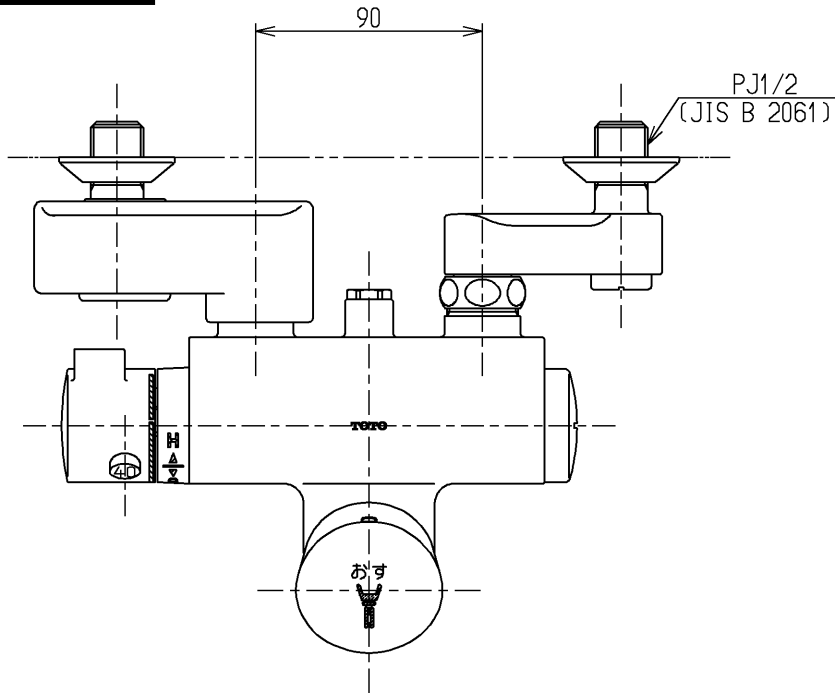

生産中止図面

1999/09

TOTO			単位 mm	名称 壁付サーモ13 (自閉) (浴室)
製図 桑木	検図 貝原	日付 飯田 99.07.29	尺度 1:3	(JIS)
備考 逆止弁付				図番 TMF49AX