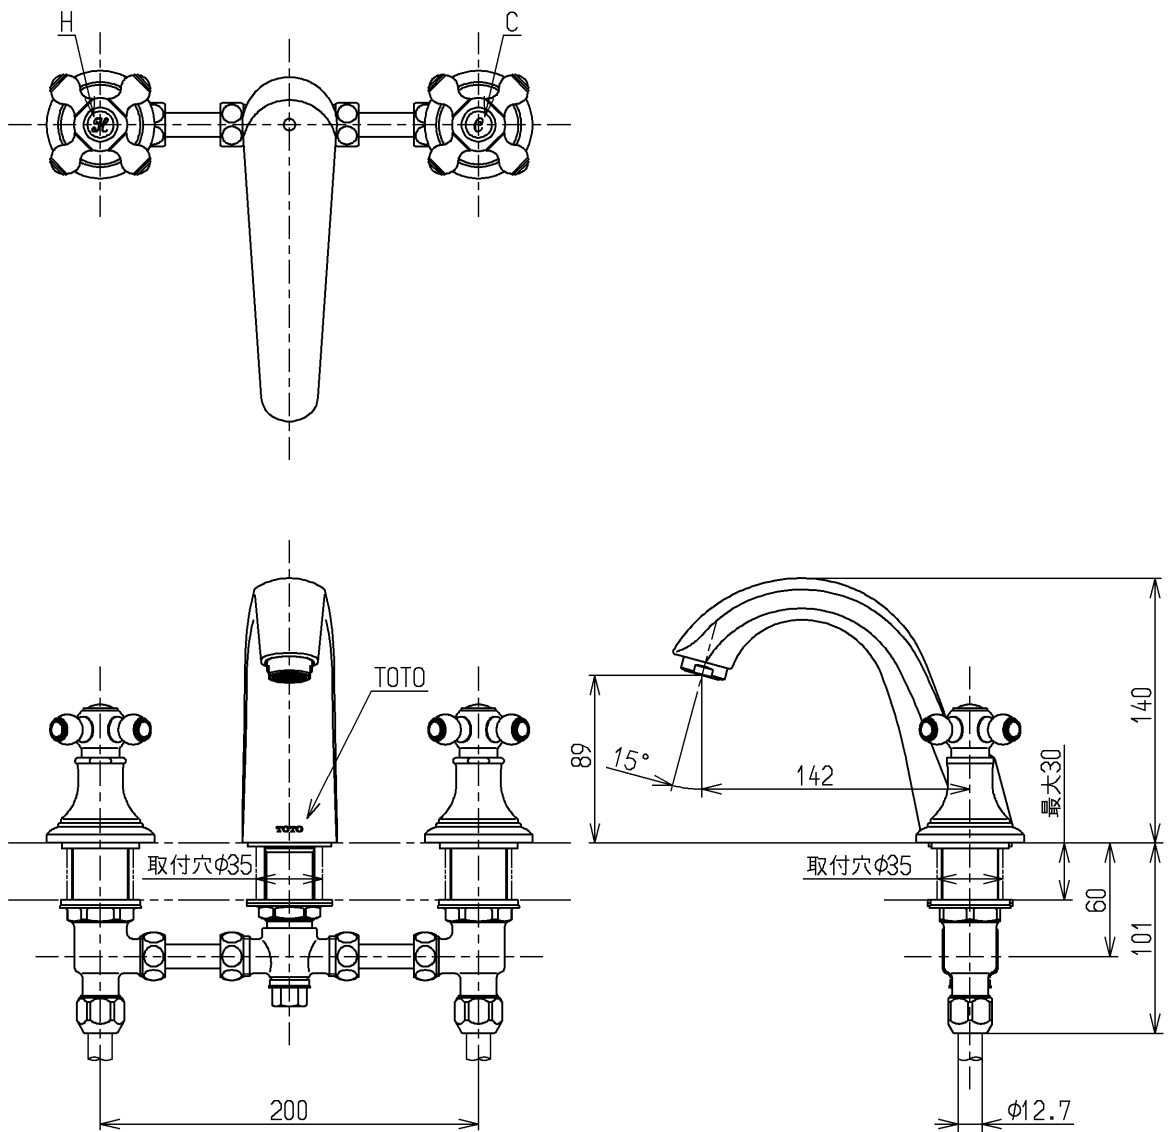

生産中止図面

2012/04

水道法適合品

| | | | | |
|-------------|-----------|---|-----|---------|
| TOTO | |  | 単位 | 名称 |
| | | | mm | |
| 製図 | 検図 | 日付 | 尺度 | 図番 |
| 和(照) 田 | 本(忠) 田 | 大(真) 造 12.04.26 | 1:4 | |
| 備考 | | | | TLH22SF |