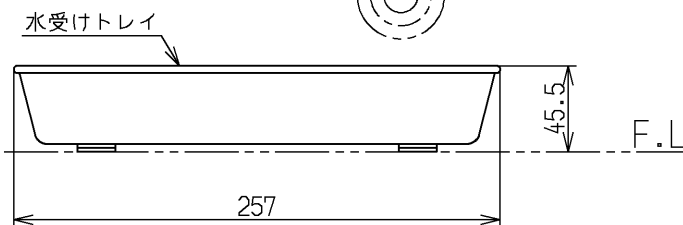

ハンドル回転角度左右50°

シャワーホース最大引出し長さ400

仕様		
用途	一般住宅用	
給水圧力	最低必要水圧	0.07MPa(流動時)
	最高水圧	0.75MPa(静止時) ※快適にお使いいただくためには、0.2MPa程度の圧力をおすすめします。
使用可能水質	水道水または飲用可能な井戸水	
使用環境温度	1~40℃ ※凍結が予想される地域では、ご使用できません。	
最高給湯温度	85℃	
特記事項	(1)湯圧が水圧より高くないように設定してください。 (2)安全のため給湯温度は60℃以下でのご使用をおすすめします。 (3)湯水を逆に配管しないでください。	

水道法適合品			
TOTO		単位 mm	名称 台付シングル13 (シャワ・ソフト) (洗面) (JIS)
製図 河野	検図 今宮	日付 寺岡 11.10.12	尺度 1:4
備考 逆止弁付			図番 TLN32T