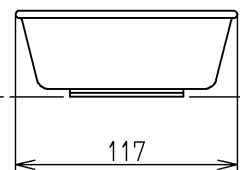

ハンドル回転角度左右50°

シャワーホース最大引出し長さ400

仕様		
用途	一般住宅用	
給水圧力	最低必要水圧	0.07MPa(流動時)
	最高水圧	0.75MPa(静止時) ※快適にお使いいただくためには、0.2MPa程度の圧力をおすすめします。
使用可能水質	水道水または飲用可能な井戸水	
使用環境温度	1~40℃ ※凍結が予想される地域では、ご使用できません。	
最高給湯温度	85℃	
特記事項	(1)湯圧が水圧より高くないように設定してください。 (2)安全のため給湯温度は60℃以下でのご使用をおすすめします。 (3)湯水を逆に配管しないでください。	

水道法適合品			
TOTO		単位 mm	名称 台付シングル13 (シャワ・ソフト) (洗面) (JIS)
製図 河野	検図 今宮	日付 寺岡 11.10.12	尺度 1:4
備考 逆止弁付			図番 TLN32T