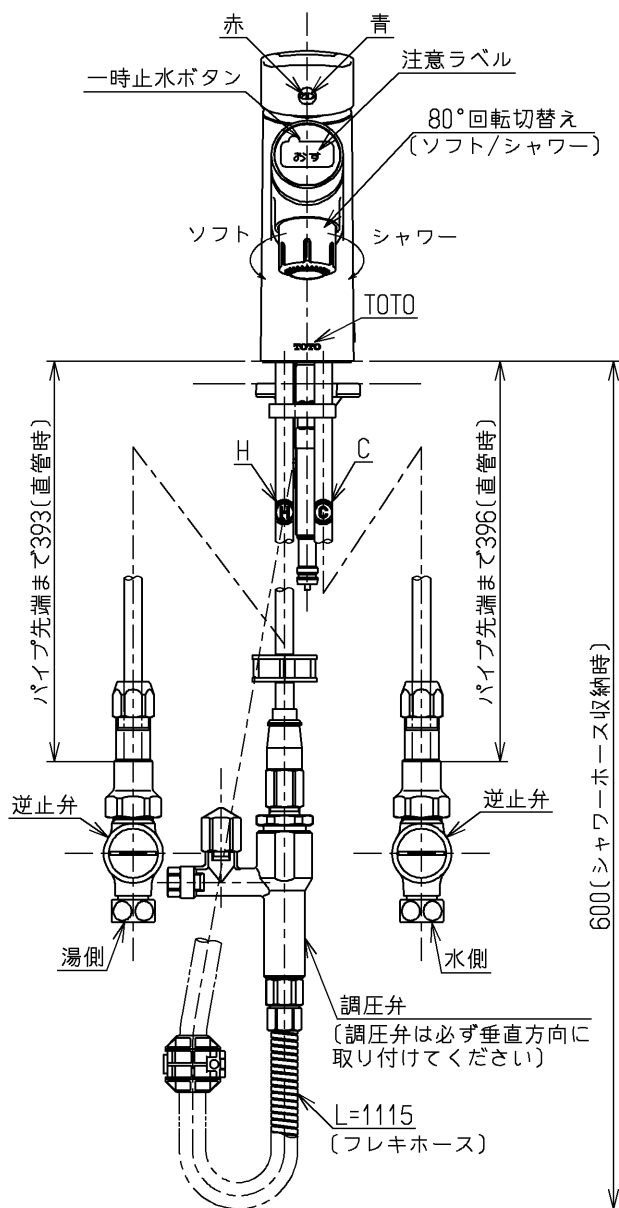

ハンドル回転角度左右50°

シャワーホース最大引出し長さ400

仕様		
用途	一般住宅用	
給水圧力	最低必要水圧	0.07MPa(流動時)
	最高水圧	0.75MPa(静止時) ※快適にお使いいただくためには、0.2MPa程度の圧力をおすすめします。
使用可能水質	水道水または飲用可能な井戸水	
使用環境温度	1~40℃ ※凍結が予想される地域では、ご使用できません。	
最高給湯温度	85℃	
特記事項	(1)湯圧が水圧より高くないように設定してください。 (2)安全のため給湯温度は60℃以下でのご使用をおすすめします。 (3)湯水を逆に配管しないでください。	

水道法適合品			
TOTO		単位 mm	名称 台付シングル13 (シャワ・ソフト) (洗面) (JIS)
製図 河野	検図 今宮	日付 寺岡 11.10.12	尺度 1:4
備考 逆止弁付			図番 TLN32T