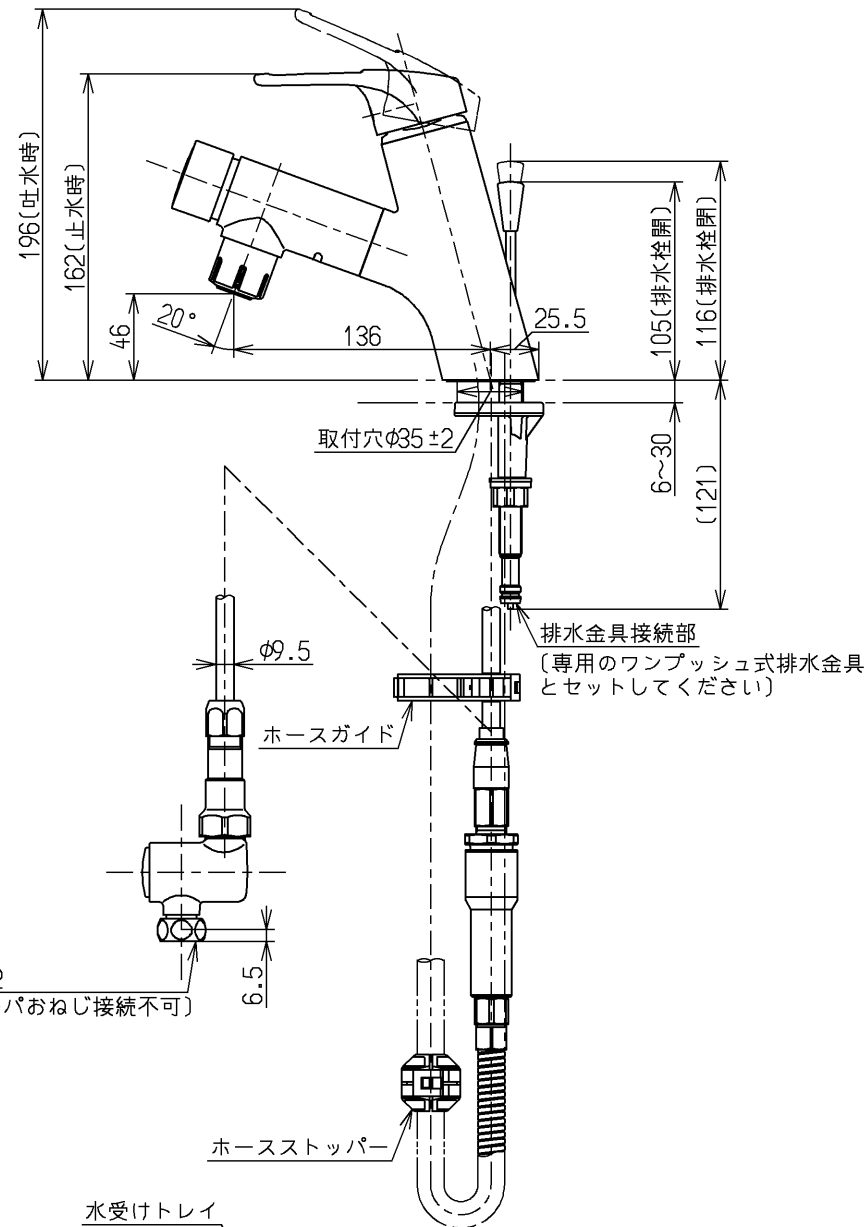

ハンドル回転角度左右50°

シャワーホース最大引出し長さ400

仕様		
用途	一般住宅用	
給水圧力	最低必要水圧	0.07MPa(流動時)
	最高水圧	0.75MPa(静止時) ※快適にお使いいただくためには、0.2MPa程度の圧力をおすすめします。
使用可能水質	水道水または飲用可能な井戸水	
使用環境温度	1~40℃ ※凍結が予想される地域では、ご使用できません。	
最高給湯温度	85℃	
特記事項	(1)湯圧が水圧より高くないように設定してください。 (2)安全のため給湯温度は60℃以下でのご使用をおすすめします。 (3)湯水を逆に配管しないでください。	

水道法適合品			
TOTO		単位 mm	名称 台付シングル13 (シャワ・ソフト) (洗面) (JIS)
製図 河野	検図 今宮	日付 寺岡 11.10.12	尺度 1:4
備考 逆止弁付			図番 TLN32T