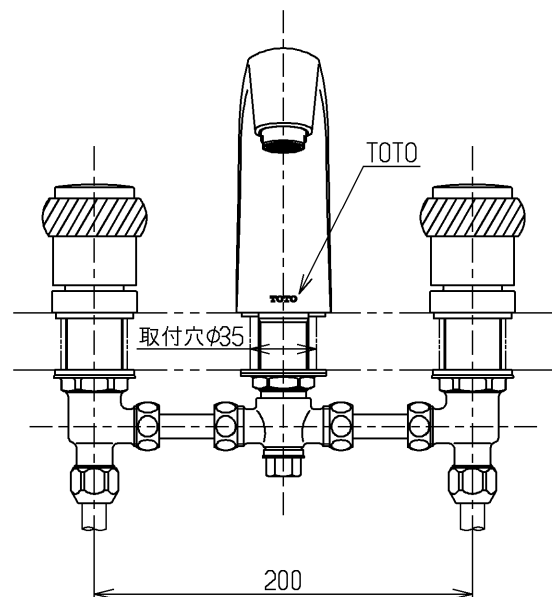

生産中止図面

2012/04

水道法適合品

TOTO			単位	名称
			mm	
製図	検図	日付	尺度	図番
和(照) 田	本(忠) 田	大(真) 造 12.04.26	1:4	
備考				TLH22SE