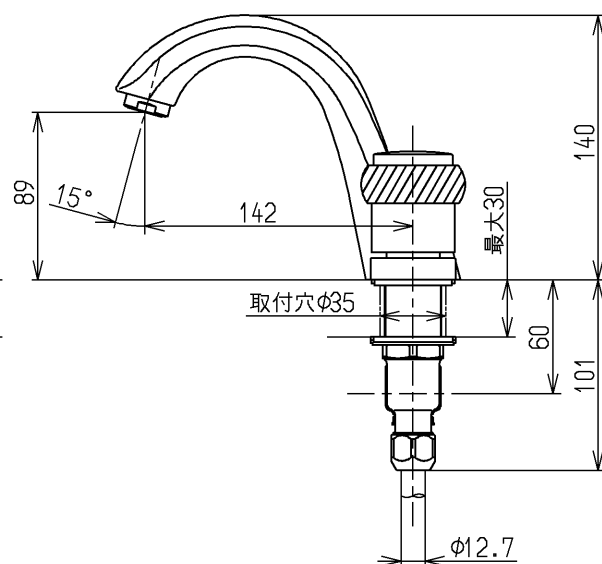

生産中止図面

2012/04

水道法適合品

TOTO			単位	名称
			mm	
製図	検図	日付	尺度	図番
和(照) 田	本(忠) 田	大(真) 造 12.04.26	1:4	
備考				TLH22SE