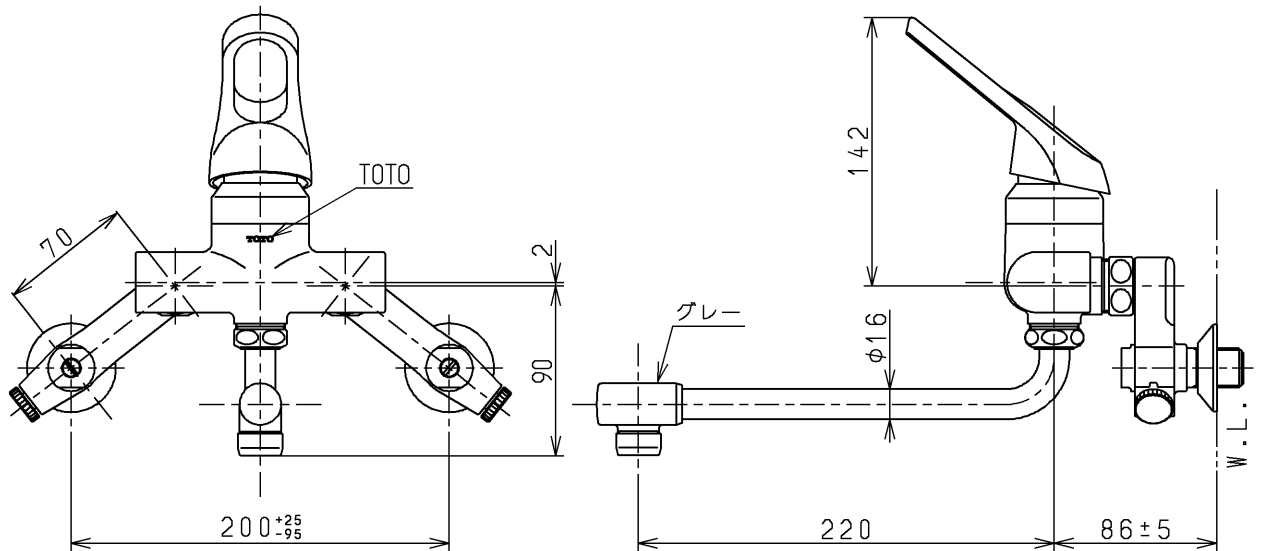

生産中止図面

1998/10

JIS品又は日本水道協会検査品

TOTO			単位 mm	名称 壁付シングル13 (逆止弁無・寒) (台所) (JIS)
製図 吉田	検図 安田	日付 梅本 98. 9.19	尺度 1 : 4	図番
備考				TK230GZSKX