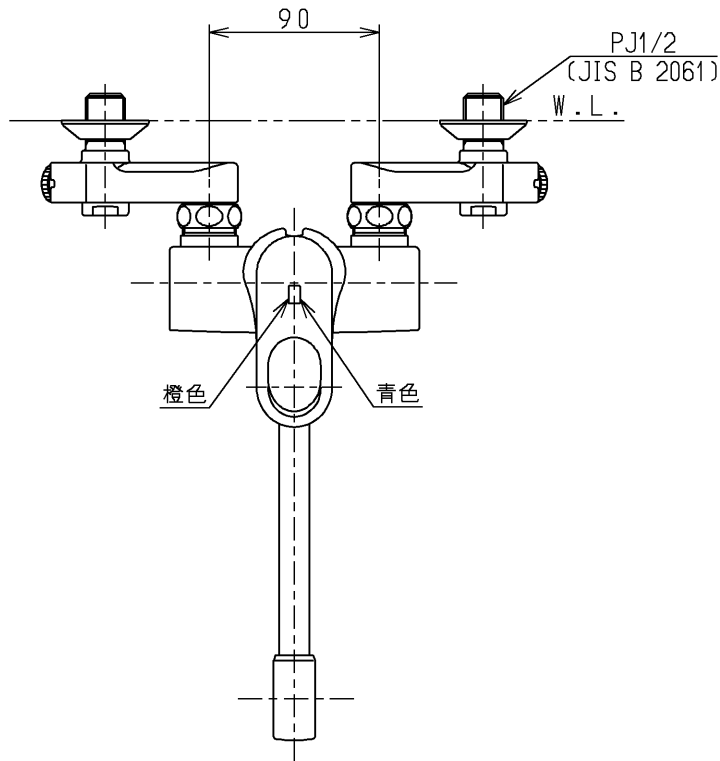

生産中止図面

1998/10

JIS品又は日本水道協会検査品

TOTO			単位 mm	名称 壁付シングル13 (逆止弁無・寒) (台所) (JIS)
製図 吉田	検図 安田	日付 梅本 98. 9.19	尺度 1 : 4	図番
備考				TK230GZSKX