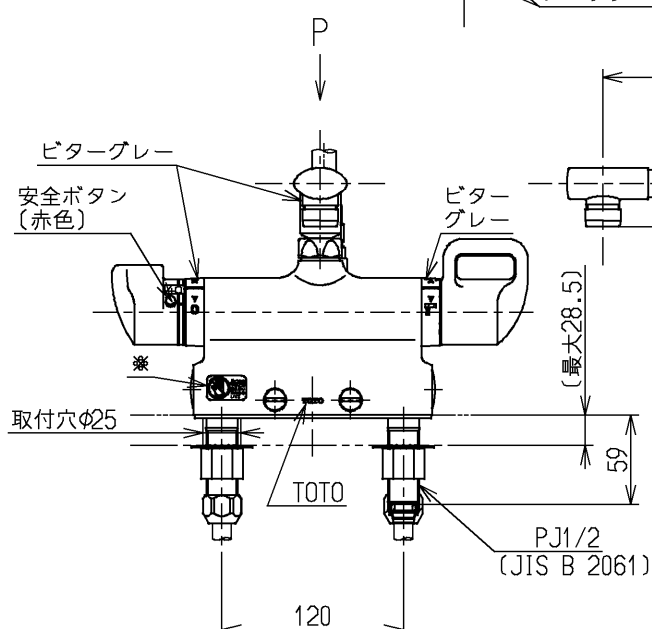

生産中止図面

2003/12

P視

△注意  
やけどの  
恐れありな  
いで!

※部詳細図(1:1)

水道法適合品		エコマーク商品		名称 台付サーモ13 (シャワーバス・ クリック・寒) (浴室) (JIS)
<b>TOTO</b>			単位 mm	
製図 大和	検図 畑中	日付 飯田	尺度 03.07.30	図番 TMG46WKX
備考 逆止弁付				