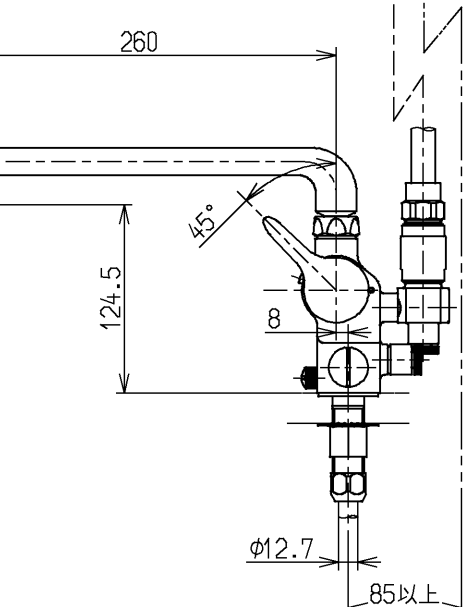

生産中止図面

2003/12

P視

△注意  
やけどの  
恐れありな  
いで!

※部詳細図(1:1)

水道法適合品		エコマーク商品		名称 台付サーモ13 (シャワーバス・ クリック・寒) (浴室) (JIS)
<b>TOTO</b>			単位 mm	
製図 大和	検図 畑中	日付 飯田	尺度 03.07.30	図番 TMG46WKX
備考 逆止弁付				