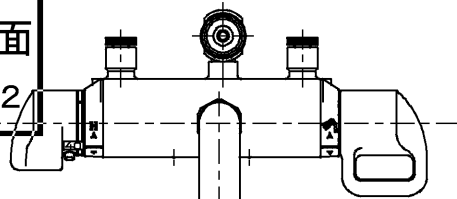

生産中止図面

2003/12

P視

△注意  
やけどの  
恐れありな  
いで!

※部詳細図(1:1)

水道法適合品		エコマーク商品		名称 台付サーモ13 (シャワーバス・ クリック・寒) (浴室) (JIS)
<b>TOTO</b>			単位 mm	
製図 大和	検図 畑中	日付 飯田	尺度 03.07.30	図番 TMG46WKX
備考 逆止弁付				