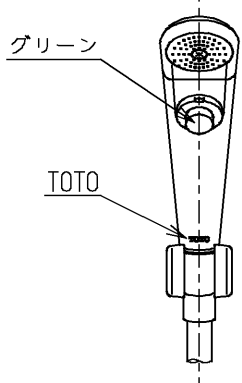

生産中止図面

2003/12

P視

△注意  
やけどの  
恐れありな  
いで!

※部詳細図(1:1)

水道法適合品		エコマーク商品		名称 台付サーモ13 (シャワーバス・ クリック・寒) (浴室) (JIS)
<b>TOTO</b>			単位 mm	
製図 大和	検図 畑中	日付 飯田	尺度 03.07.30	図番 TMG46WKX
備考 逆止弁付				