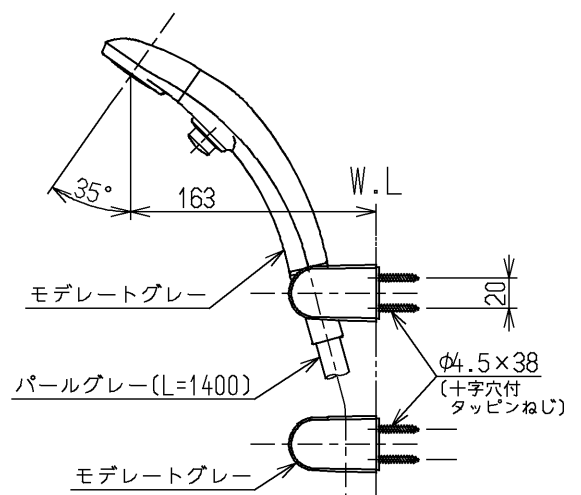

生産中止図面

2003/12

P視

△注意  
やけどの  
恐れありな  
いで!

※部詳細図(1:1)

水道法適合品		エコマーク商品		名称 台付サーモ13 (シャワーバス・ クリック・寒) (浴室) (JIS)
<b>TOTO</b>			単位 mm	
製図 大和	検図 畑中	日付 飯田	尺度 03.07.30	図番 TMG46WKX
備考 逆止弁付				