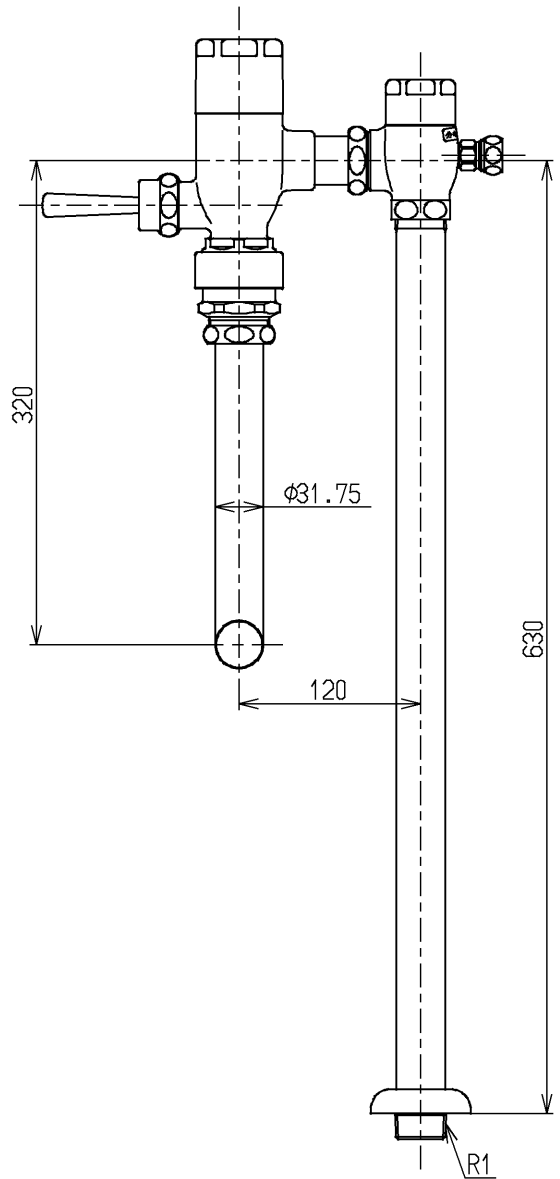

生産中止図面

2003/10

水道法適合品

**TOTO**

単位  
mm

名称

フラッシュバルブ・アダプタVB付節水  
(大便器洗浄弁25) (JIS)

製図  
磯部

検図  
清水

酒和  
井

日付  
03.03.27

尺度  
1:5

図番

TV750DHARX

備考