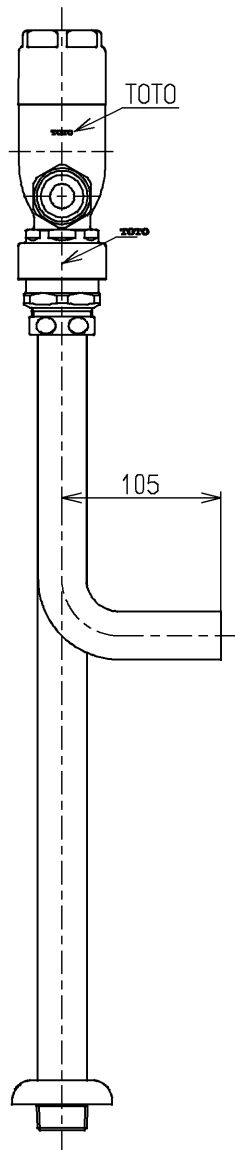

生産中止図面

2003/10

水道法適合品

**TOTO**

単位  
mm

名称

フラッシュバルブ・アダプタVB付節水  
(大便器洗浄弁25) (JIS)

製図  
磯部

検図  
清水

酒和  
井

日付  
03.03.27

尺度  
1:5

図番

TV750DHARX

備考