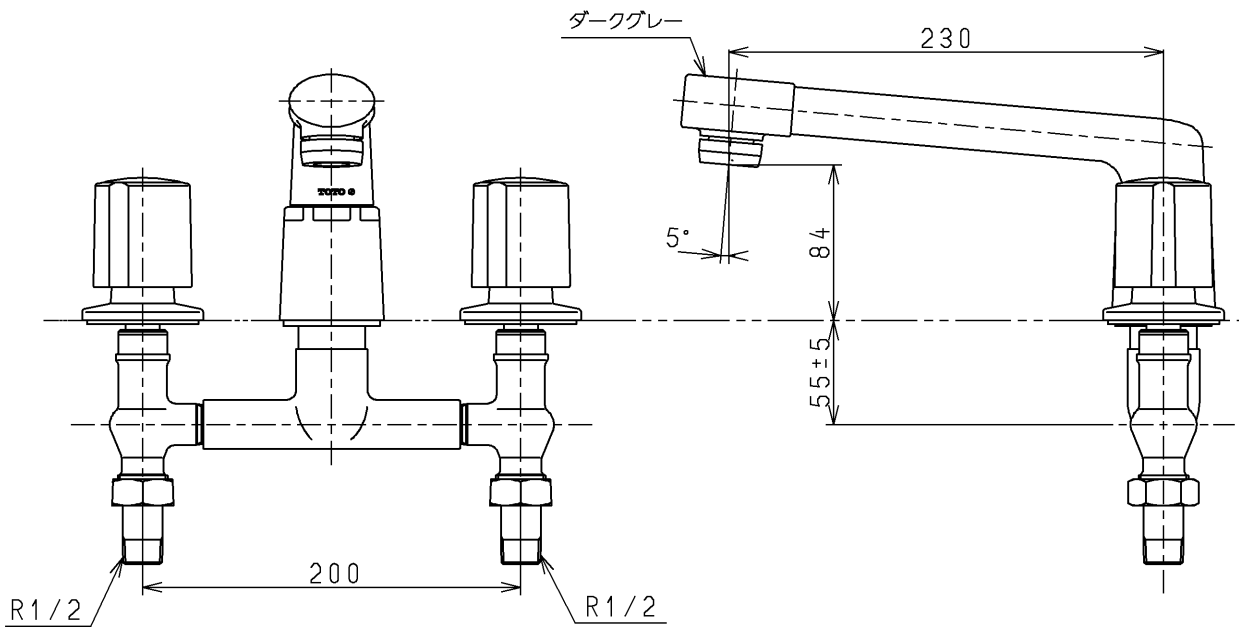

生産中止図面

1998/01

<p>TOTO</p>			単位	名称
			mm	
製図	検図	日付	尺度	図番
安藤		福谷	1:4	
備考				TB210G