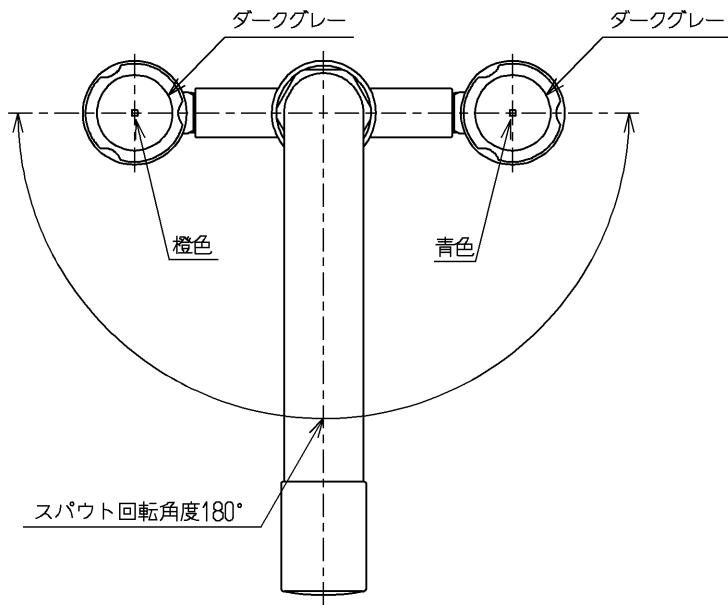

生産中止図面

1998/01

<p>TOTO</p>			単位	名称
			mm	
製図	検図	日付	尺度	図番
安藤		福谷	1:4	
備考				TB210G