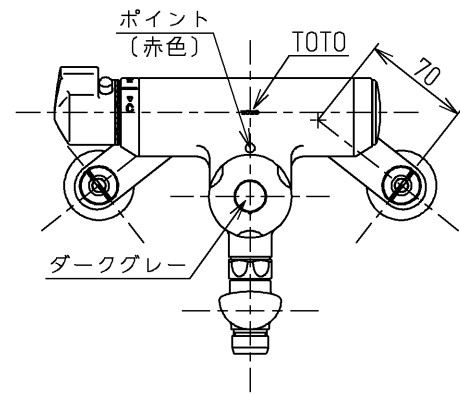

※1注意ラベル詳細(1:1)

120L以下の湯貯めの場合  
定量ハンドルを一旦印以上  
回してから設定してください。

※2注意ラベル詳細(1:1)

仕様		
用途	一般住宅用	
給水圧力	最低必要水圧	0.05MPa (流動圧)
	最高水圧	0.75MPa (静水圧) ※快適にお使いいただくためには、0.2MPa程度の圧力をおすすめします。
使用可能水質	水道水または飲用可能な井戸水	
使用環境温度	1~40℃ ※凍結が予想される場所には設置できません。	
最高給湯温度	85℃	
特記事項	(1)湯圧が水圧より高くないように設定してください。 (2)給湯温度は、使用する温度より10℃以上高く設定してください。 (3)安全のため給湯温度は60℃給湯をおすすめします。 (4)湯水を逆に配管しないでください。 (5)浴室内などでスチームをご使用の際は、器具内の圧力上昇でハンドルの動きが悪くなる場合があります。	

水道法適合品		エコマーク商品		名称
<b>TOTO</b>			単位 mm	
製図 近藤	検図 和田	日付 寺岡	尺度 08.02.01 1:5	
備考 逆止弁付				図番 TMF47ARX