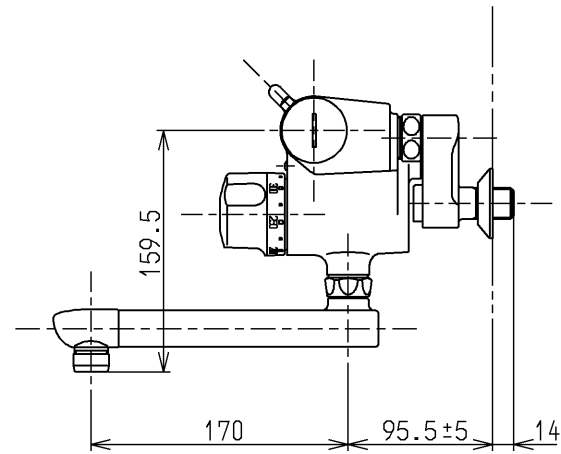

※1注意ラベル詳細(1:1)

120L以下の湯貯めの場合  
定量ハンドルを一旦印以上  
回してから設定してください。

※2注意ラベル詳細(1:1)

仕様		
用途	一般住宅用	
給水圧力	最低必要水圧	0.05MPa (流動圧)
	最高水圧	0.75MPa (静水圧) ※快適にお使いいただくためには、0.2MPa程度の圧力をおすすめします。
使用可能水質	水道水または飲用可能な井戸水	
使用環境温度	1~40℃ ※凍結が予想される場所には設置できません。	
最高給湯温度	85℃	
特記事項	(1)湯圧が水圧より高くないように設定してください。 (2)給湯温度は、使用する温度より10℃以上高く設定してください。 (3)安全のため給湯温度は60℃給湯をおすすめします。 (4)湯水を逆に配管しないでください。 (5)浴室内などでスチームをご使用の際は、器具内の圧力上昇でハンドルの動きが悪くなる場合があります。	

水道法適合品		エコマーク商品		名称
<b>TOTO</b>			単位 mm	
製図 近藤	検図 和田	日付 寺岡	尺度 08.02.01 1:5	
備考 逆止弁付				図番 TMF47ARX