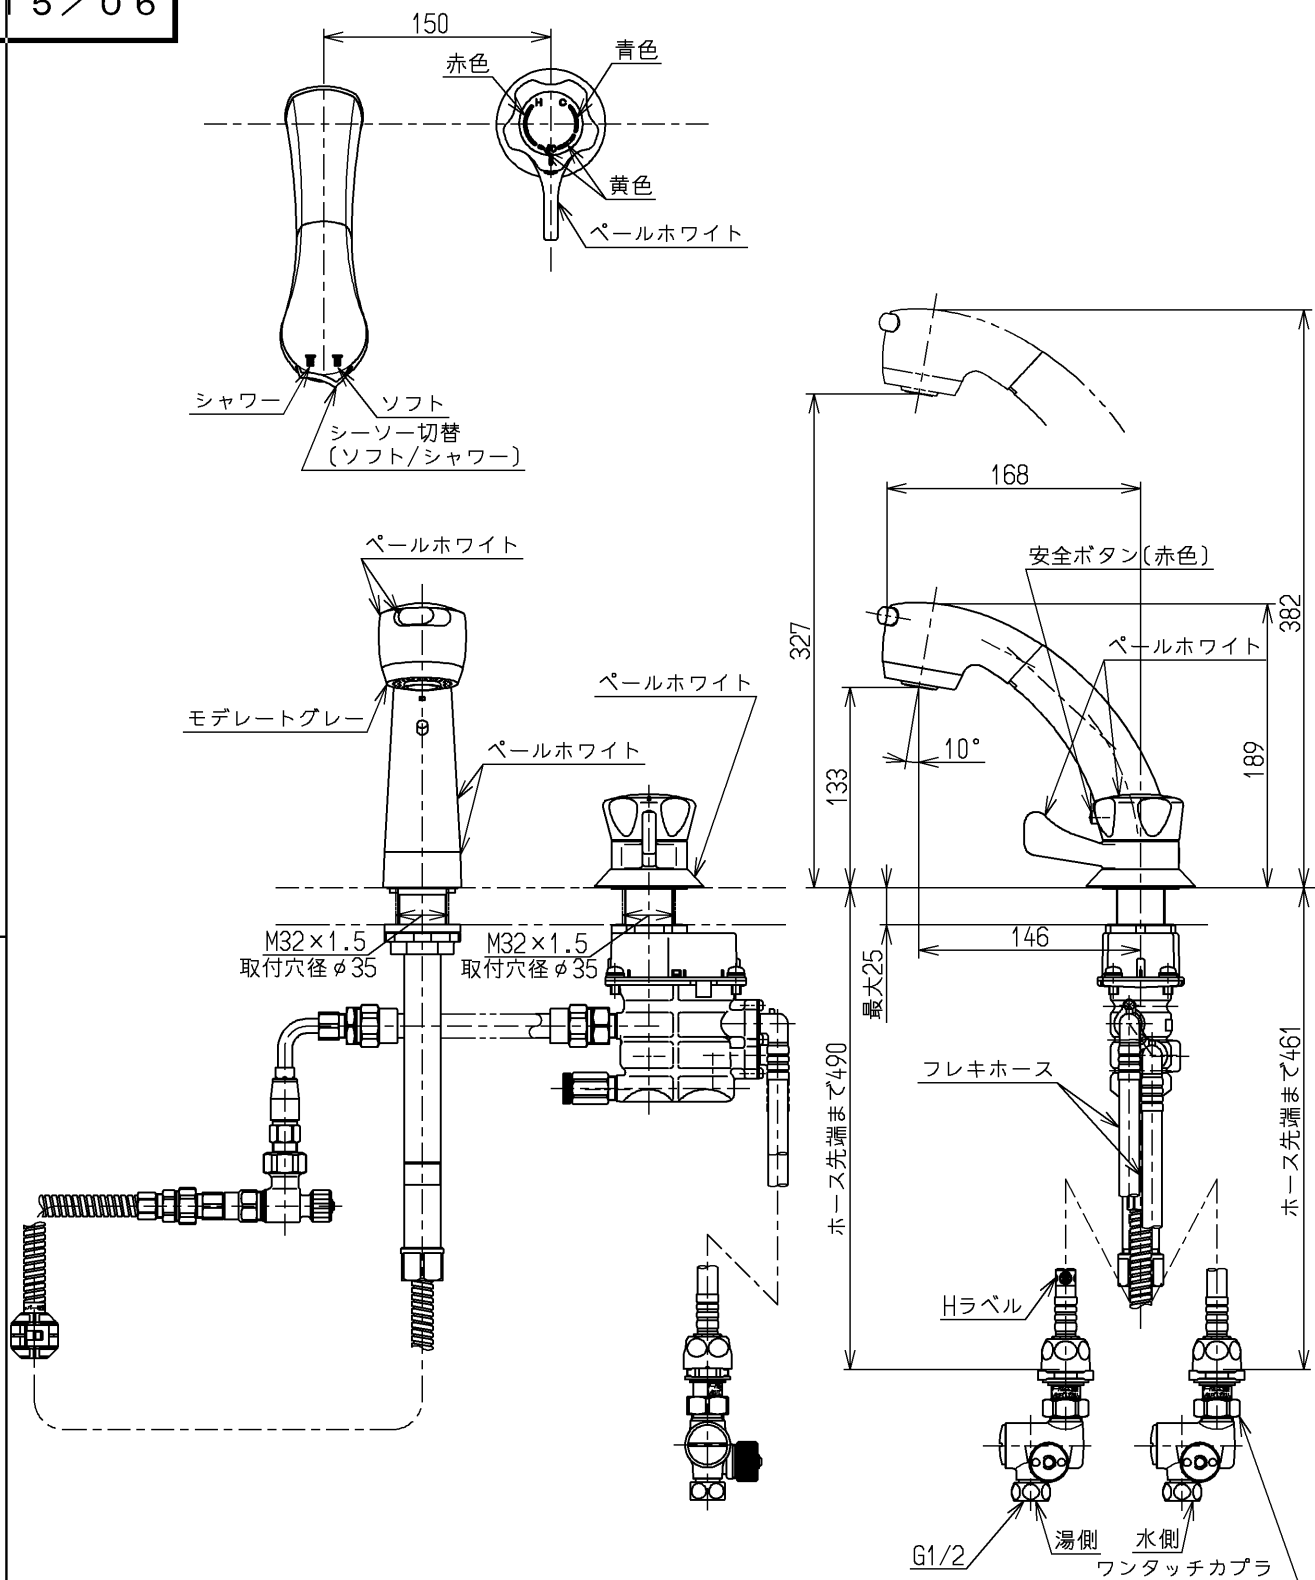

生産中止図面

2015/06

シャワーホース引き出し長さ400
給湯温度は最高85°Cまでお使いください

| | | | | |
|-------------|----------|----------|-----------|----------------------------------|
| 水道法適合品 | | エコマーク商品 | | 名称 |
| TOTO | | | 単位 mm | 台付サーモ13 (埋込・シャワ・寒) (洗面) (JIS) |
| 製図 安永 | 検図 植村 | 日付 畑中 | 尺度 1:5 | 図番 |
| 備考 | | | | TL395RZ |