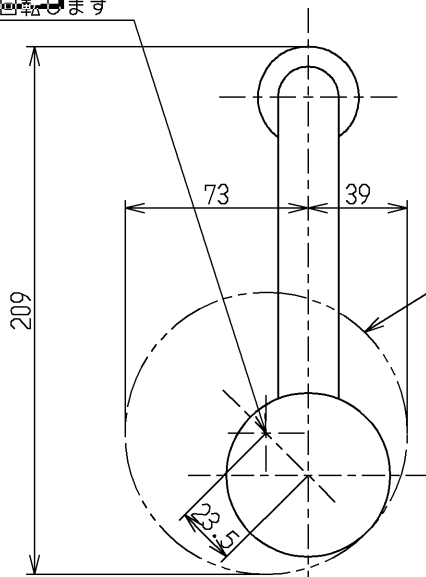

生産中止図面

2012/05

ふたはこの位置を軸に回転します

ふたの回転範囲  
水石けん補給のためのメンテナンス空間を確保してください

容量：0.35L  
TOTO石けん液をご使用ください

<b>TOTO</b>			単位 mm	名称
製図 和(照)	検図 本(忠)	日付 大(真)	尺度 1:3	立形水石けん入れ
備考				図番 TS126BG