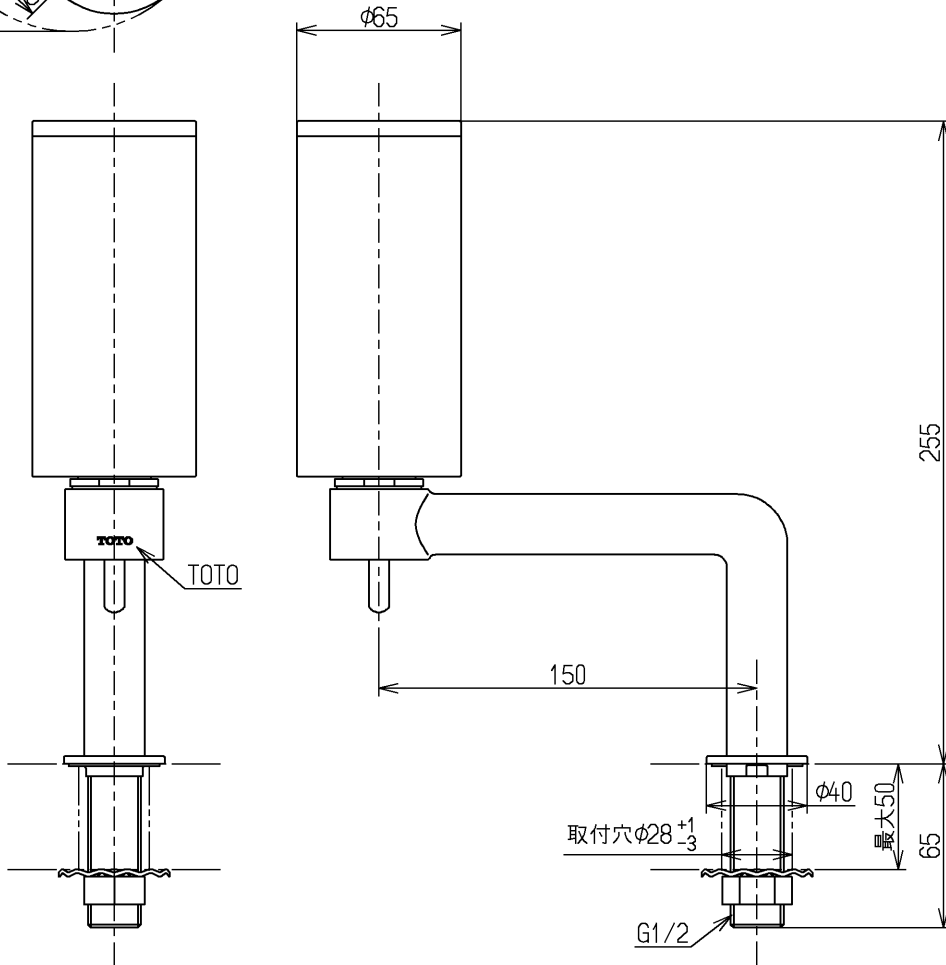

生産中止図面

2012/05

ふたはこの位置を軸に回転します

ふたの回転範囲  
水石けん補給のためのメンテナンス空間を確保してください

容量：0.35L  
TOTO石けん液をご使用ください

<b>TOTO</b>			単位 mm	名称
製図 和(照)	検図 本(忠)	日付 大(真)	尺度 1:3	立形水石けん入れ
備考				図番 TS126BG