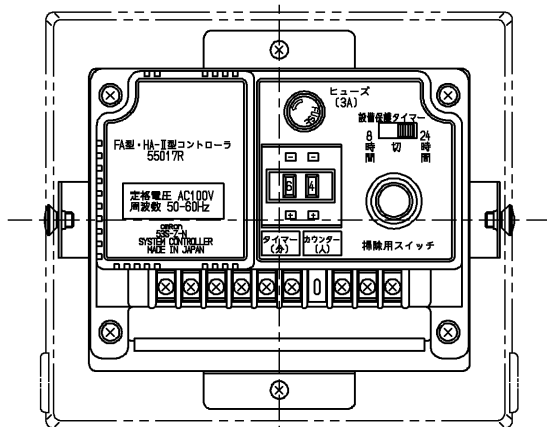

生産中止図面

2008/06

※警告ラベル

※警告ラベル詳細(1:2)

内部詳細

インバータや赤外線を用いた他の機器により誤作動することがあります

TOTO			単位 mm	名称 コントローラ (自動フラッシュバルブ用)
製図 宮原	検図 安田	日付 安田 08.02.01	尺度 1:3	図番
備考				TEF45CN