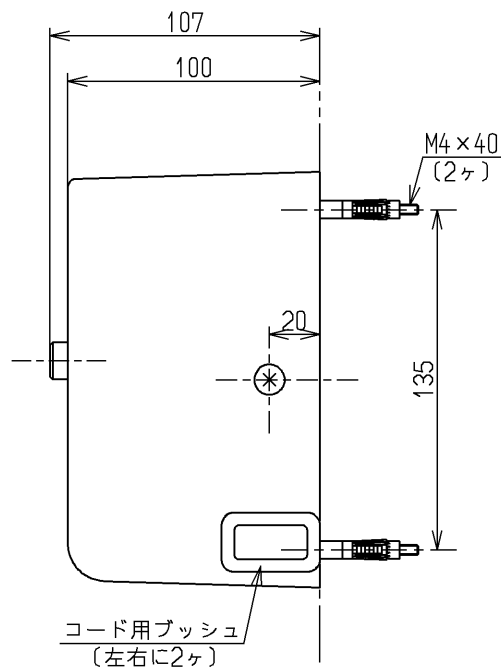

生産中止図面

2008/06

※警告ラベル

※警告ラベル詳細(1:2)

内部詳細

インバータや赤外線を用いた他の機器により誤作動することがあります

TOTO			単位 mm	名称 コントローラ (自動フラッシュバルブ用)
製図 宮原	検図 安田	日付 安田 08.02.01	尺度 1:3	図番
備考				TEF45CN