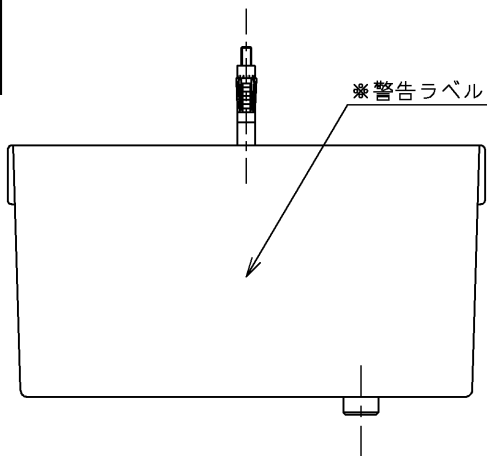

生産中止図面

2008/06

※警告ラベル

※警告ラベル詳細(1:2)

内部詳細

インバータや赤外線を用いた他の機器により誤作動することがあります

TOTO			単位 mm	名称 コントローラ (自動フラッシュバルブ用)
製図 宮原	検図 安田	日付 安田 08.02.01	尺度 1:3	図番
備考				TEF45CN