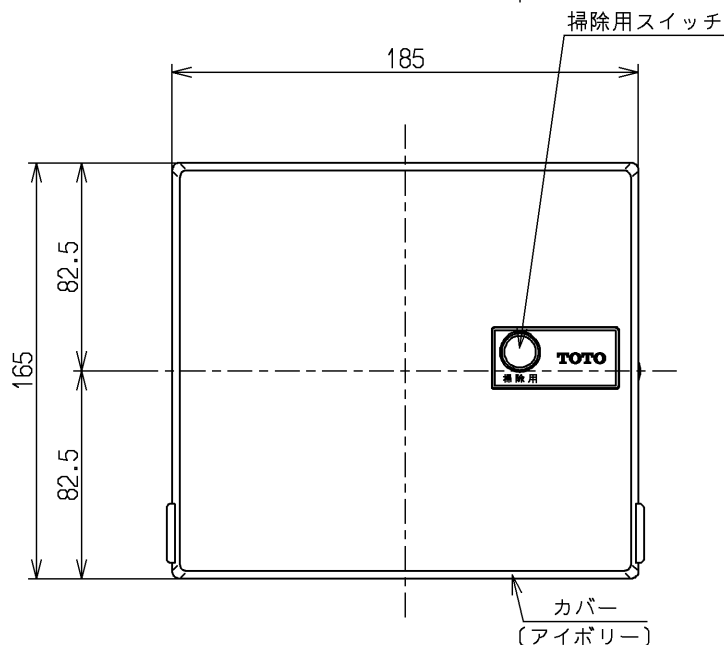

生産中止図面

2008/06

※警告ラベル

※警告ラベル詳細(1:2)

内部詳細

インバータや赤外線を用いた他の機器により誤作動することがあります

TOTO			単位 mm	名称 コントローラ (自動フラッシュバルブ用)
製図 宮原	検図 安田	日付 安田 08.02.01	尺度 1:3	図番
備考				TEF45CN