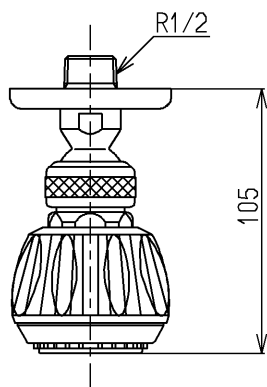

生産中止図面

1998/06

第三者認証自社検査品

<b>TOTO</b>			単位 mm	名称
製図 白川	検図 	日付 福谷 98. 5.25	尺度 1 : 3	ボディシャワー
備考				図番 TB18SDX