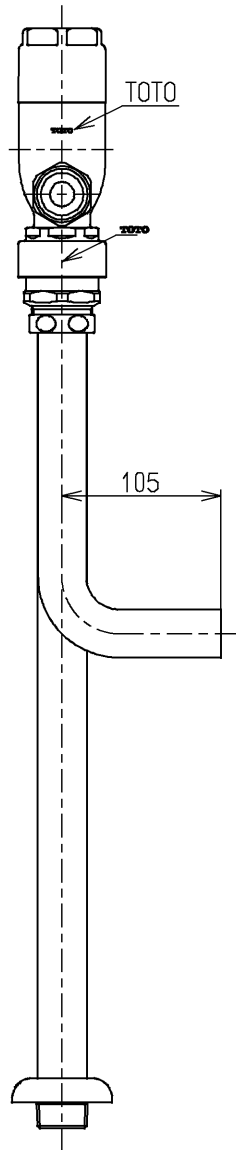

生産中止図面

2003/10

水道法適合品

**TOTO**

単位  
mm

名称

フラッシュバルブ・VB付節水  
(大便器洗浄弁25) (JIS)

製図  
磯部

検図  
清水

酒和  
井

日付  
03.03.27

尺度  
1:5

図番

TV750DHS

備考