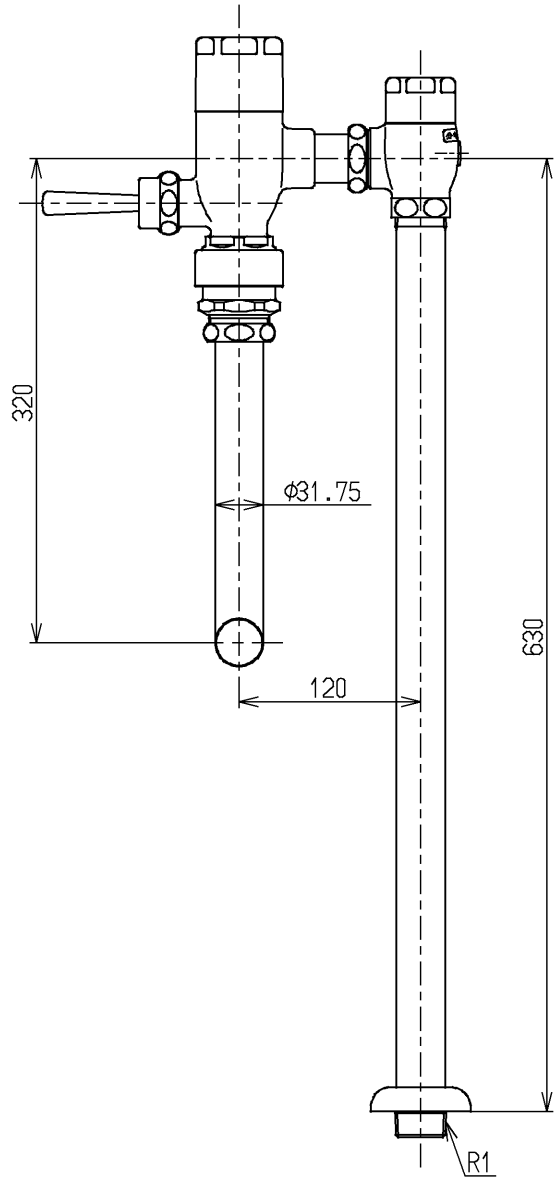

生産中止図面

2003/10

水道法適合品

**TOTO**

単位  
mm

名称

フラッシュバルブ・VB付節水  
(大便器洗浄弁25) (JIS)

製図  
磯部

検図  
清水

酒和  
井

日付  
03.03.27

尺度  
1:5

図番

TV750DHS

備考