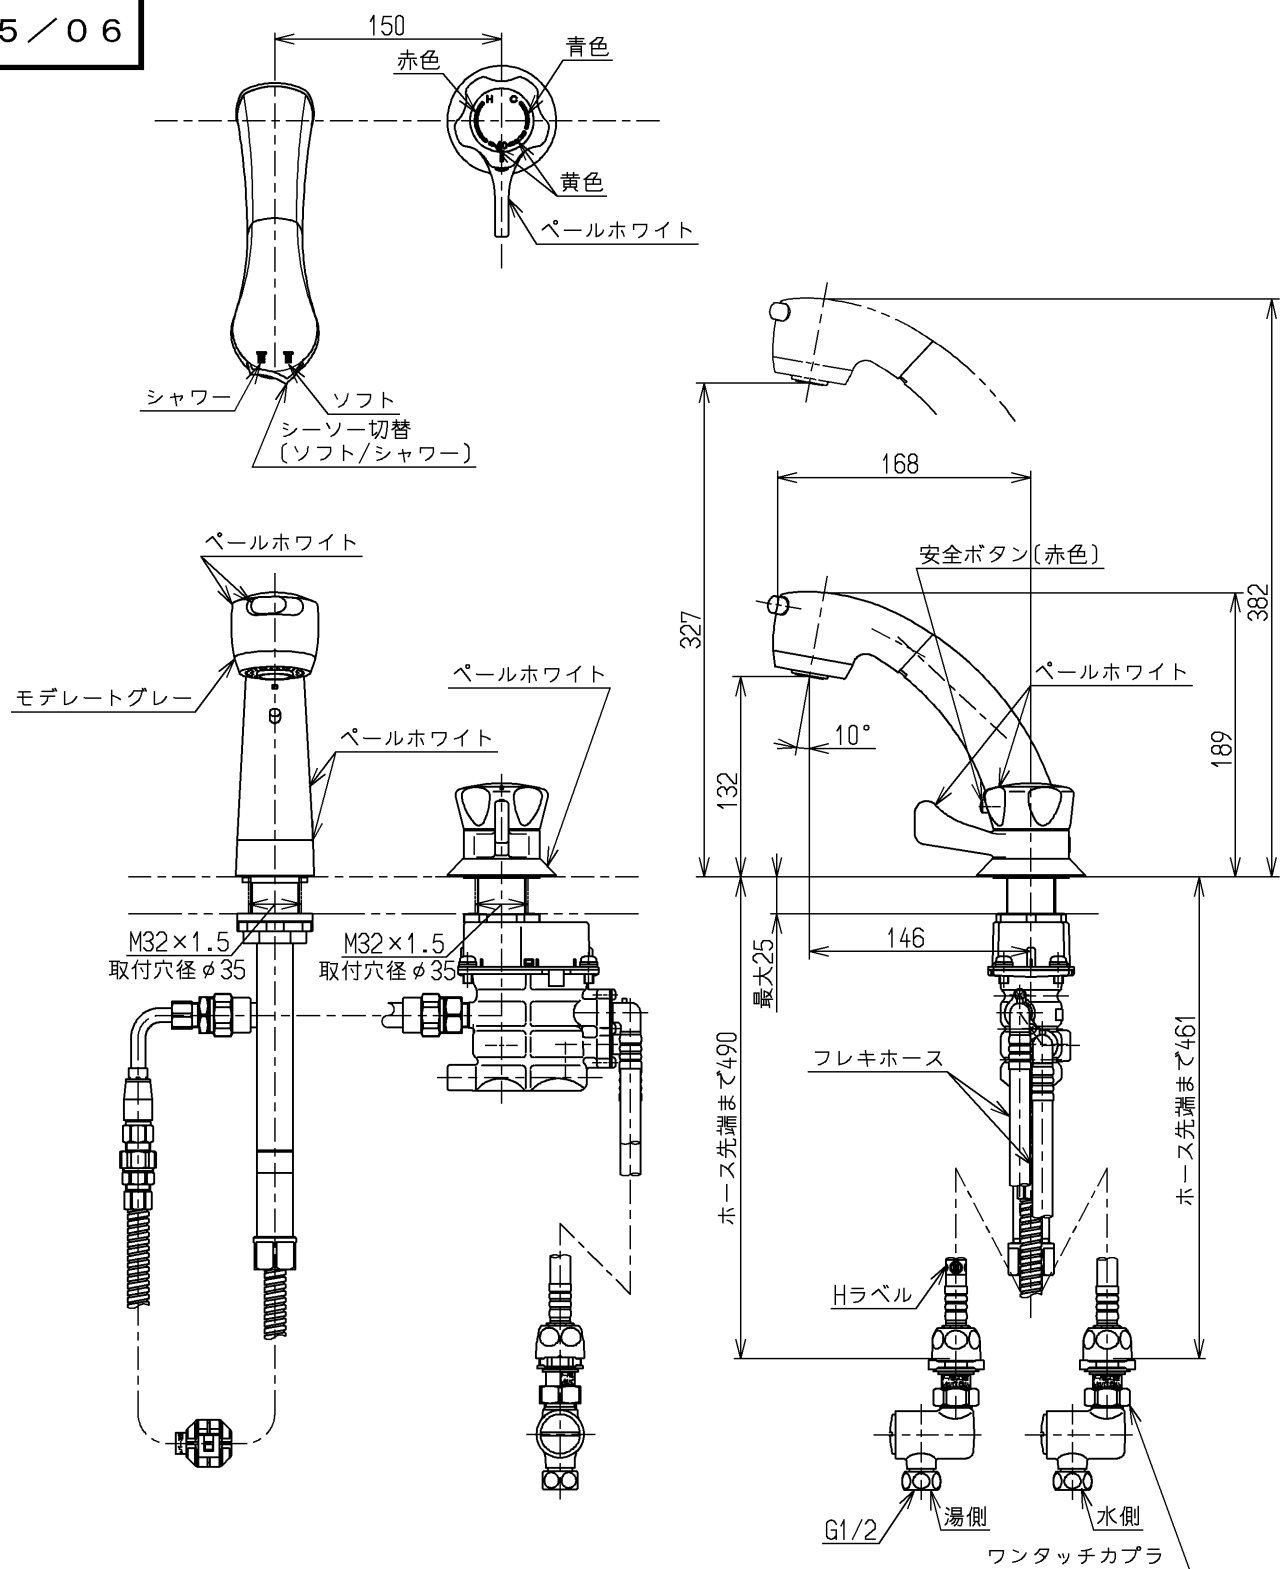

生産中止図面

2015/06

シャワーホース引き出し長さ400
給湯温度は最高85°Cまででお使いください

水道法適合品		エコマーク商品		名称
TOTO			単位 mm	台付サーモ13 (埋込・シャワ) (洗面) (JIS)
製図 安永	検図 植村	日付 畑中	尺度 1:5	図番
備考				TL395R