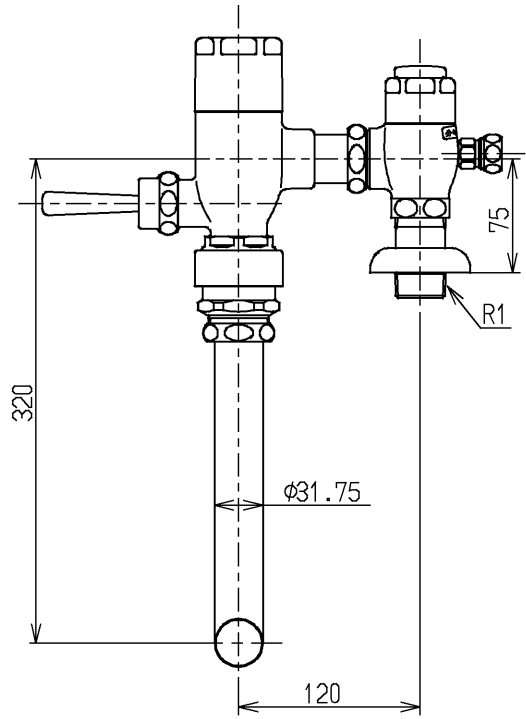

生産中止図面

2003/10

水道法適合品

TOTO

単位
mm

名称

フラッシュバルブ・アダプタVB付節水
(大便器洗浄弁25) (JIS)

製図
磯部

検図
清水

酒和
井

日付
03.03.27

尺度
1:5

図番

TV750LARX

備考