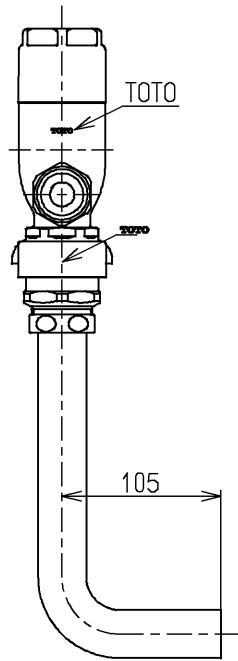

生産中止図面

2003/10

水道法適合品

TOTO

単位
mm

名称

フラッシュバルブ・アダプタVB付節水
(大便器洗浄弁25) (JIS)

製図
磯部

検図
清水

酒和
井

日付
03.03.27

尺度
1:5

図番

TV750LARX

備考