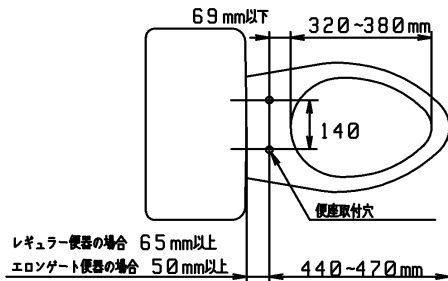

品番	TCF4721#NW1	品名	洗浄乾燥脱臭暖房便座	1 / 2
----	-------------	----	------------	-------

必ず補修品リストで発注品番(色番、メッキ種別など含む)、数量をご確認ください。
 ただし、タンク、便器などの補修品は発注品番に色番を付加してご発注ください。図中の番号は図番になります。

適合便器寸法

便座取付穴断面

お願い；掲載していない補修部品のお取替えが発生した際はTOTOメンテナンス(株)へ修理・点検をご依頼下さい。
 フリーダイヤル 0120-1010-05