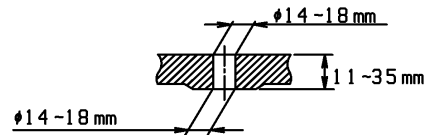

品番	TCF4721#NW1	品名	洗浄乾燥脱臭暖房便座	1 / 2
----	-------------	----	------------	-------

必ず補修品リストで発注品番(色番、メッキ種別など含む)、数量をご確認ください。
 ただし、タンク、便器などの補修品は発注品番に色番を付加してご発注ください。図中の番号は図番になります。

適合便器寸法

便座取付穴断面

お願い；掲載していない補修部品のお取替えが発生した際はTOTOメンテナンス(株)へ修理・点検をご依頼下さい。
 フリーダイヤル 0120-1010-05