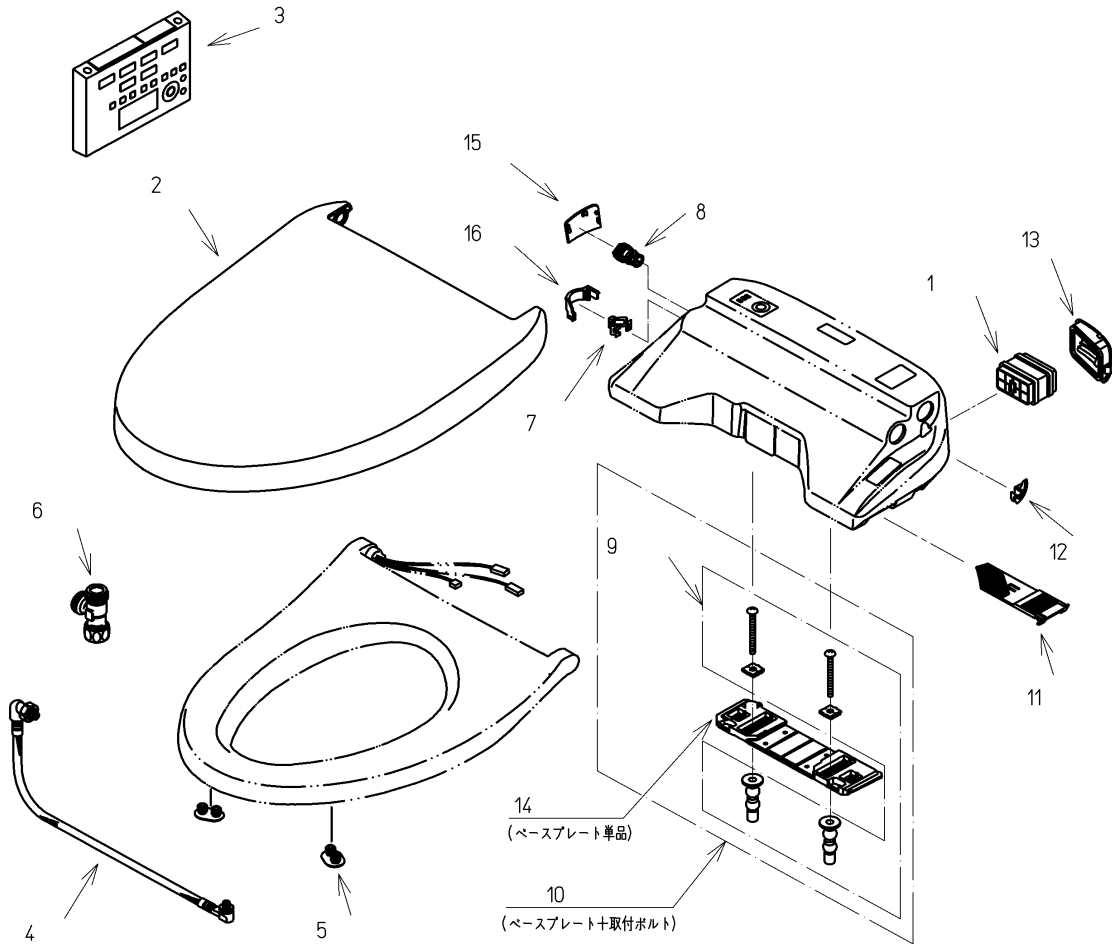

品番	TCF4721#NW1	品名	洗浄乾燥脱臭暖房便座	1 / 2
----	-------------	----	------------	-------

必ず補修品リストで発注品番(色番、メッキ種別など含む)、数量をご確認ください。
 ただし、タンク、便器などの補修品は発注品番に色番を付加してご発注ください。図中の番号は図番になります。

適合便器寸法

便座取付穴断面

お願い；掲載していない補修部品のお取替えが発生した際はTOTOメンテナンス(株)へ修理・点検をご依頼下さい。
 フリーダイヤル 0120-1010-05

品番	TCF4721#NW1	品名	洗浄乾燥脱臭暖房便座	2 / 2
----	-------------	----	------------	-------

■特記事項(1/1)

- ・補修部品を発注する際は「発注品番」に記載している品番で発注ください。
- ・分解図、補修品リストは最新のものをお使いください。

【補修品リスト】 注1：発注品番の数量1個当たりの価格です。

図番	発注品番	品名	希望小売価格 (税込価格)注1	数量	材料	備考
01	TCA83-9S	触媒組品	¥ 1,650(¥ 1,815)	1	合成樹脂他	脱臭カートリッジ
02	TCM1134-2SR#NW1	便ふた組品(エロンゲート)	¥ 5,800(¥ 6,380)	1	合成樹脂他	
03	TCM1162-2N	リモコン組品	¥ 12,900(¥ 14,190)	1	合成樹脂他	
04	TCM1489	フレキシブルホース	¥ 5,000(¥ 5,500)	1	ステンレス鋼他	
05	TCM1792R	便座クッション	¥ 160(¥ 176)	2	合成ゴム	
06	TCM1804	分岐金具	¥ 2,100(¥ 2,310)	1	黄銅他	
07	TCM1808	クイックファスナ	¥ 160(¥ 176)	1	ステンレス鋼	
08	TCM2214	給水フィルター付水抜栓	¥ 870(¥ 957)	1	合成樹脂他	
09	TCM2436	取付ボルト組品	¥ 800(¥ 880)	1	ステンレス鋼他	
10	TCM2470	ベースプレート組品	¥ 980(¥ 1,078)	1	合成樹脂他	ベースプレート+取付ボルト
11	TCM2540	フィルタ	¥ 160(¥ 176)	1	合成樹脂他	
12	TCM2559	キャップ	¥ 160(¥ 176)	1	合成樹脂	
13	TCM2560	ルーバー組品	¥ 160(¥ 176)	1	合成樹脂	
14	TCM2797	ベースプレート組品	¥ 480(¥ 528)	1	合成樹脂他	ベースプレート単品
15	TCM2876#NW1	カバー	¥ 200(¥ 220)	1	合成樹脂	水抜き部用
16	TCM2892	カバー	¥ 200(¥ 220)	1	合成樹脂	給水ホース部用