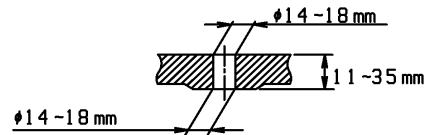

品番	TCF4721#SC4	品名	洗浄乾燥脱臭暖房便座	1 / 2
----	-------------	----	------------	-------

必ず補修品リストで発注品番(色番、メッキ種別など含む)、数量をご確認ください。  
 ただし、タンク、便器などの補修品は発注品番に色番を付加してご発注ください。図中の番号は図番になります。

適合便器寸法

お願い；掲載していない補修部品のお取替えが発生した際はTOTOMメンテナンス(株)へ修理・点検をご依頼下さい。  
 フリーダイヤル 0120-1010-05