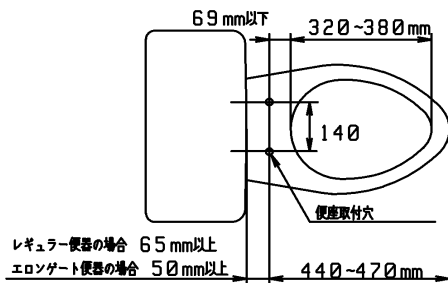

品番	TCF4721#SC4	品名	洗浄乾燥脱臭暖房便座	1 / 2
----	-------------	----	------------	-------

必ず補修品リストで発注品番(色番、メッキ種別など含む)、数量をご確認ください。  
 ただし、タンク、便器などの補修品は発注品番に色番を付加してご発注ください。図中の番号は図番になります。

適合便器寸法

お願い；掲載していない補修部品のお取替えが発生した際はTOTOMメンテナンス(株)へ修理・点検をご依頼下さい。  
 フリーダイヤル 0120-1010-05