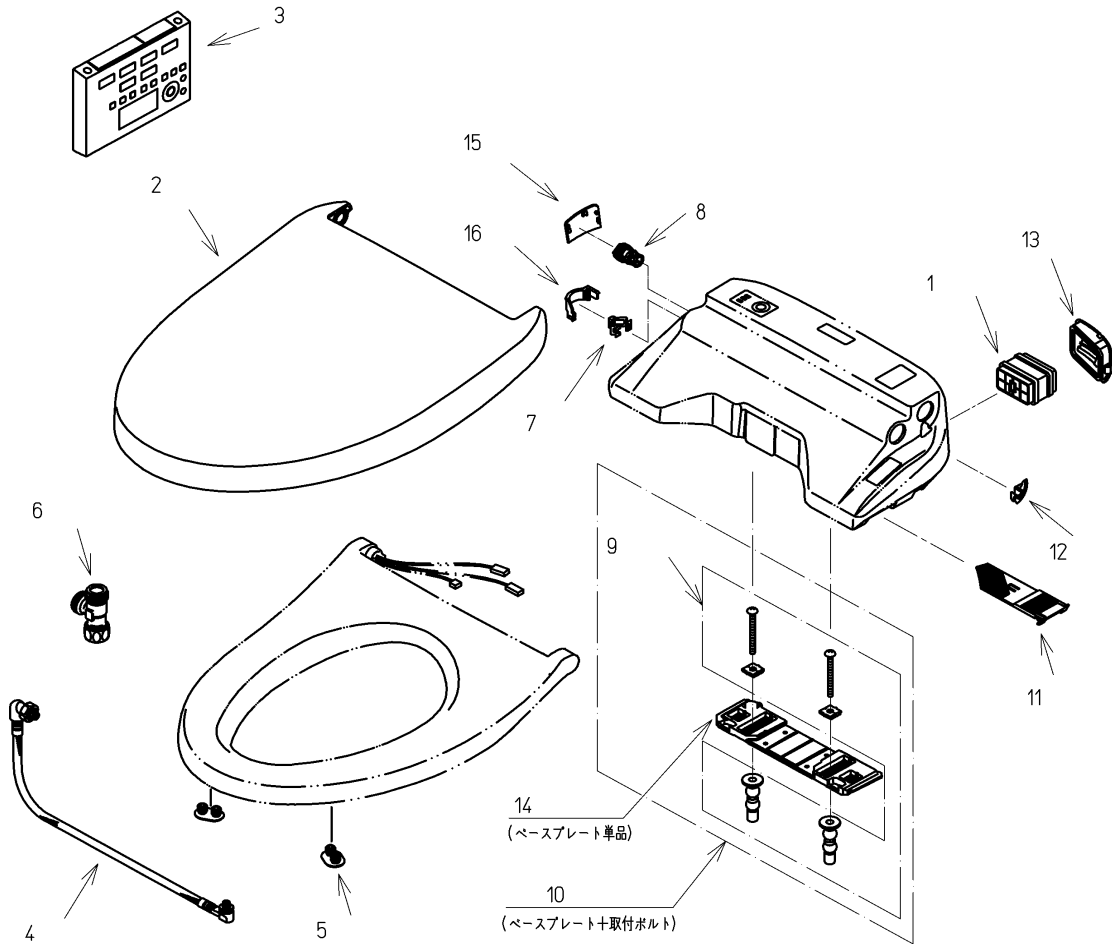

品番	TCF4721#SC4	品名	洗浄乾燥脱臭暖房便座	1 / 2
----	-------------	----	------------	-------

必ず補修品リストで発注品番(色番、メッキ種別など含む)、数量をご確認ください。  
 ただし、タンク、便器などの補修品は発注品番に色番を付加してご発注ください。図中の番号は図番になります。

適合便器寸法

お願い；掲載していない補修部品のお取替えが発生した際はTOTOMメンテナンス(株)へ修理・点検をご依頼下さい。  
 フリーダイヤル 0120-1010-05

品番	TCF4721#SC4	品名	洗浄乾燥脱臭暖房便座	2 / 2
----	-------------	----	------------	-------

■特記事項(1/1)

- ・補修部品を発注する際は「発注品番」に記載している品番で発注ください。
- ・分解図、補修品リストは最新のものをお使いください。

【補修品リスト】 注1：発注品番の数量1個当たりの価格です。

図番	発注品番	品名	希望小売価格 (税込価格)注1	数量	材料	備考
01	TCA83-9S	触媒組品	¥ 1,650(¥ 1,815)	1	合成樹脂他	脱臭カートリッジ
02	TCM1134-2SR#SC4	便ふた組品(エロンゲート)	¥ 5,800(¥ 6,380)	1	合成樹脂他	
03	TCM1162-2N	リモコン組品	¥ 12,900(¥ 14,190)	1	合成樹脂他	
04	TCM1489	フレキシブルホース	¥ 5,000(¥ 5,500)	1	ステンレス鋼他	
05	TCM1792R	便座クッション	¥ 160(¥ 176)	2	合成ゴム	
06	TCM1804	分岐金具	¥ 2,100(¥ 2,310)	1	黄銅他	
07	TCM1808	クイックファスナ	¥ 160(¥ 176)	1	ステンレス鋼	
08	TCM2214	給水フィルター付水抜栓	¥ 870(¥ 957)	1	合成樹脂他	
09	TCM2436	取付ボルト組品	¥ 800(¥ 880)	1	ステンレス鋼他	
10	TCM2470	ベースプレート組品	¥ 980(¥ 1,078)	1	合成樹脂他	ベースプレート+取付ボルト
11	TCM2540	フィルタ	¥ 160(¥ 176)	1	合成樹脂他	
12	TCM2559	キャップ	¥ 160(¥ 176)	1	合成樹脂	
13	TCM2560	ルーバー組品	¥ 160(¥ 176)	1	合成樹脂	
14	TCM2797	ベースプレート組品	¥ 480(¥ 528)	1	合成樹脂他	ベースプレート単品
15	TCM2876#SC4	カバー	¥ 200(¥ 220)	1	合成樹脂	水抜き部用
16	TCM2892	カバー	¥ 200(¥ 220)	1	合成樹脂	給水ホース部用