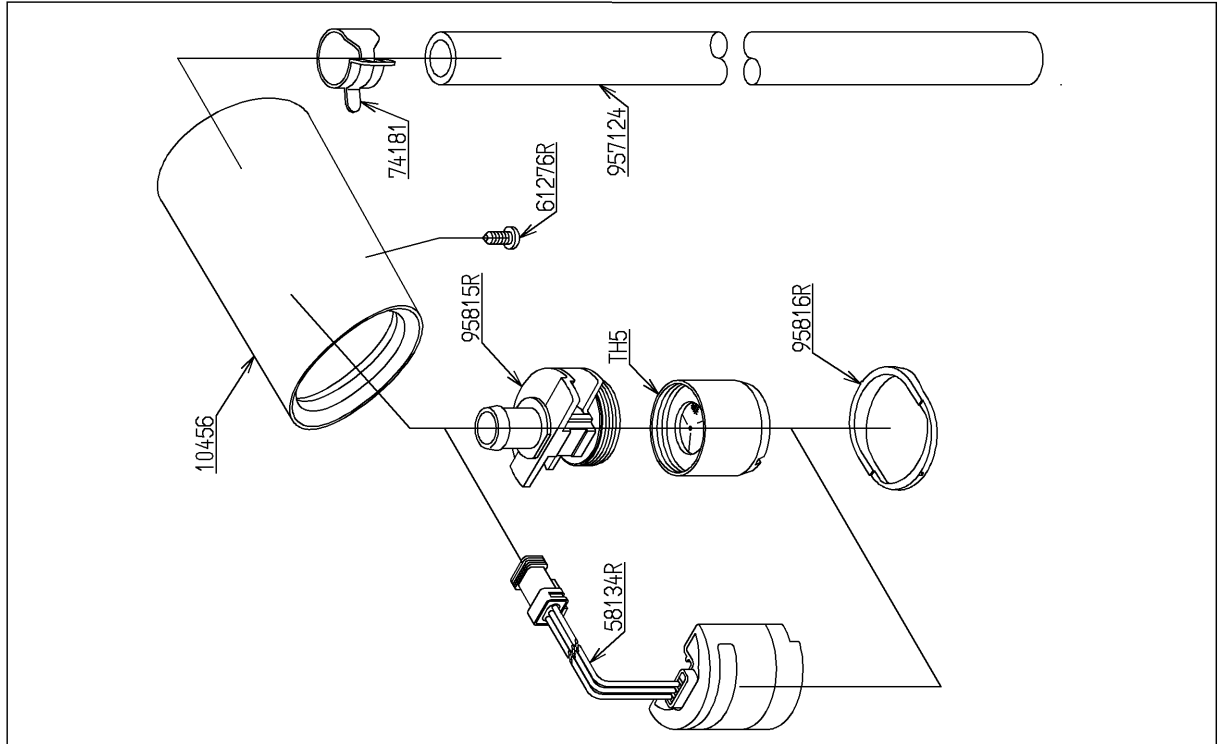

品番	THB57	品名	壁掛自動洗面器	1 / 2
----	-------	----	---------	-------

希望小売価格：¥ 34,500 (税込価格：¥ 37,950)

必ず補修品リストで発注品番(色番、メッキ種別など含む)、数量をご確認ください。  
 ただし、タンク、便器などの補修品は発注品番に色番を付加してご発注ください。図中の番号は図番になります。

[分解図]

[外観図]

品番	THB57	品名	壁掛自動洗面器	2 / 2
----	-------	----	---------	-------

【補修品リスト】 注1：発注品番の数量1個当たりの価格です。

図番	発注品番	品名	希望小売価格 (税込価格)注1	数量	材料	備考
TH5	TH 5	泡まつキャップ	¥ 1,200(¥ 1,320)	1		
58134R	TH58134R	光電センサー	¥ 13,000(¥ 14,300)	1	合成樹脂	
61276R	TH61276R	なべタッピンねじ3×8	¥ 170(¥ 187)	1	ステンレス鋼	
74181	TH74181	ホースクランプ	¥ 170(¥ 187)	1	炭素鋼	
957124	TH957124	ホース	¥ 780(¥ 858)	1	合成樹脂	
95815R	TH95815R	吐水継手	¥ 4,350(¥ 4,785)	1	合成樹脂	
95816R	TH95816R	センサー窓	¥ 5,300(¥ 5,830)	1	合成樹脂	