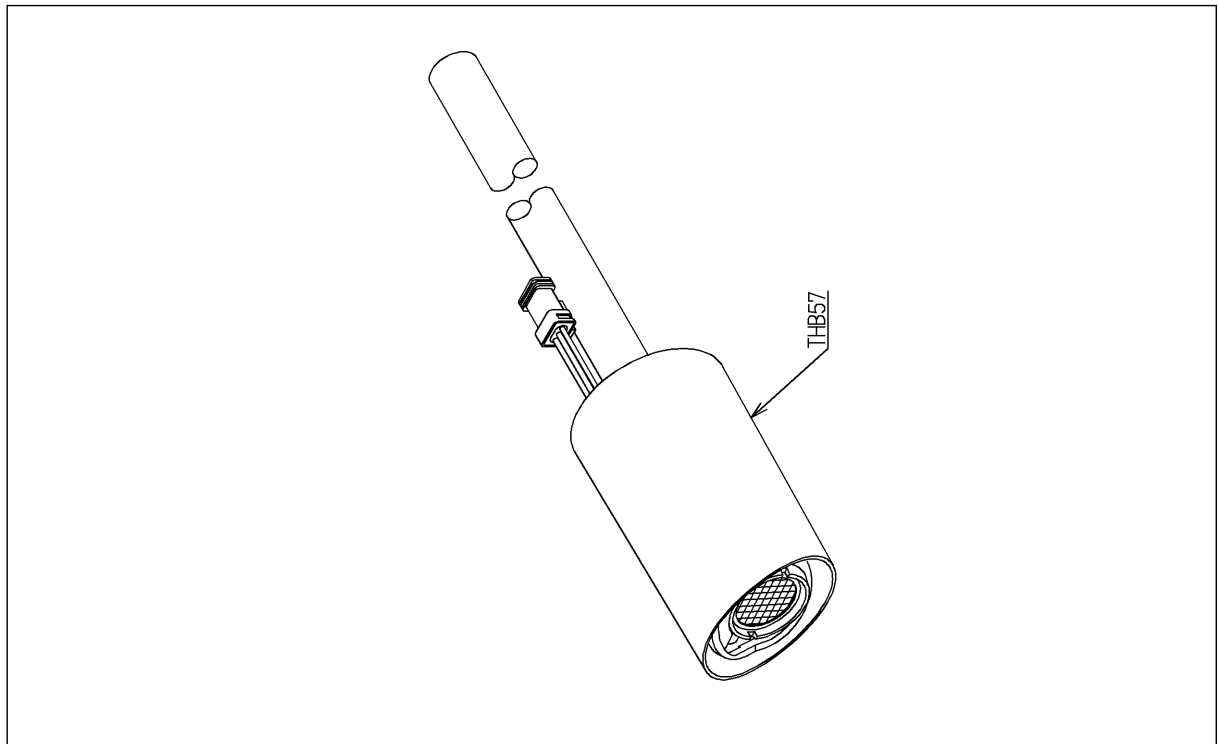

品番	THB57	品名	壁掛自動洗面器	1 / 2
----	-------	----	---------	-------

希望小売価格：¥ 34,500 (税込価格：¥ 37,950)

必ず補修品リストで発注品番(色番、メッキ種別など含む)、数量をご確認ください。  
 ただし、タンク、便器などの補修品は発注品番に色番を付加してご発注ください。図中の番号は図番になります。

[分解図]

[外観図]

品番	THB57	品名	壁掛自動洗面器	2 / 2
----	-------	----	---------	-------