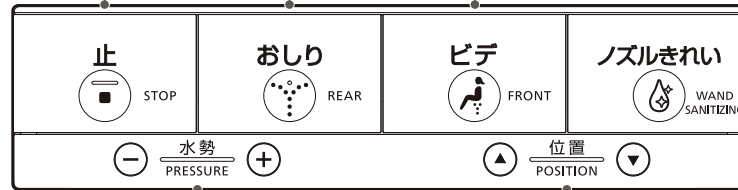

お客様へ

安心してお使いいただくために操作方法を説明するラベルです。
リモコンの幅に合わせて、見やすい位置に貼ってご使用ください。

このQRコードは
メーカー管理用です。

使いかた Operations 使用方法 사용방법

これはおしりを洗うことができる便座です。

This is a toilet seat with a water-cleansing function for your rear.

本便座可以清洗臀部。

이 제품은 전기식 비데입니다.

便座に座ると、各機能が使えます。

When sitting on the toilet seat, the seat switch turns ON, enabling various features.

坐上便座后,可使用各种功能。

시트에 앉으면 각 기능을 사용할 수 있습니다.

More Information

止める Stopping 停止 정지

洗浄を止めます。
Stops the operation.
停止清洗。
세정을 정지합니다.

洗う Washing 清洗 세정

おしりを洗います。
Cleanses your rear.
清洗臀部。
세정을 합니다.

ビデ洗浄します。
Cleanses your front
(for ladies).
清洗女性下身。
비데 세정을 합니다.

水勢を調節する Water pressure adjustment 调节水势 수압을 조절

水勢を5段階で調節します。
Select the water pressure from 5 levels.
可分5档调节水势。
수압을 5단계로 조절할 수 있습니다.

洗浄位置を調節する Water position adjustment 调节清洗位置 세정 위치를 조절

洗浄位置を5段階で調節します。
Select the wand position from 5 levels.
可分5档调节清洗位置。
세정 위치를 5단계로 조절할 수 있습니다.

ノズルきれい WAND SANITIZING 喷嘴清洗 자동 노즐 청소

おしり洗浄、ビデ洗浄
ご使用する前にきれい
除菌水でノズルを洗浄
することができます。