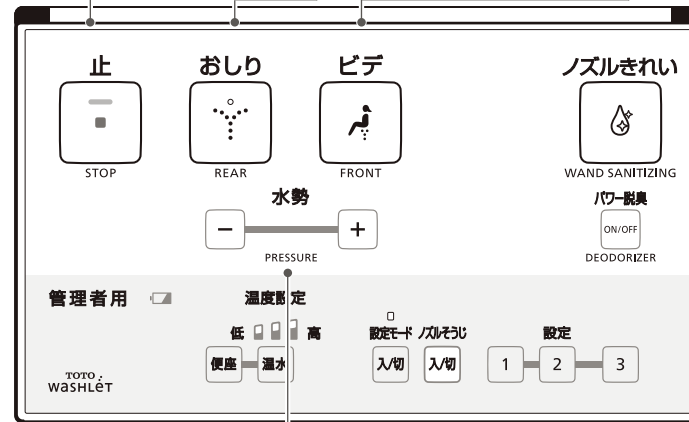

お客様へ

安心してお使いいただくために操作方法を説明するラベルです。
リモコンの幅に合わせて、見やすい位置に貼ってご使用ください。

このQRコードは
メーカー管理用です。

使いかた Operations 使用方法 사용방법

これはおしりを洗うことができる便座です。

This is a toilet seat with a water-cleansing function for your rear.

本便座可清洗臀部。

이 제품은 전기식 비데입니다.

便座に座ると、各機能が使えます。

When sitting on the toilet seat, the seat switch turns ON, enabling various features.

坐上便座后，可使用各种功能。

시트에 앉으면 각 기능을 사용할 수 있습니다.

More Information

止める Stopping 停止 정지

洗浄を止めます。
Stops the operation.
停止清洗。
세정을 정지합니다.

洗う Washing 清洗 세정

おしりを洗います。
Cleanses your rear.
清洗臀部。
세정을 합니다.

ビデ洗浄します。
Cleanses your front (for ladies).
清洗女性下身。
비데 세정을 합니다.

水勢を調節する Water pressure adjustment 调节水势 수압을 조절

水勢を5段階で調節します。

可分5档调节水势。

Select the water pressure from 5 levels.

수압을 5단계로 조절할 수 있습니다.

ノズルきれい WAND SANITIZING 喷嘴清洗 자동 노즐 청소

おしり洗浄、ビデ洗浄をご使用する前にきれい除菌水でノズルを洗浄することができます。

Cleans the wand with sanitizing water before rear and front cleansing.

在清洗臀部和下身前，可用干净的除菌水清洗喷嘴。

항문 세정, 비데 세정을 사용하기 전에 살균수로 노즐을 깨끗이 세정할 수 있습니다.