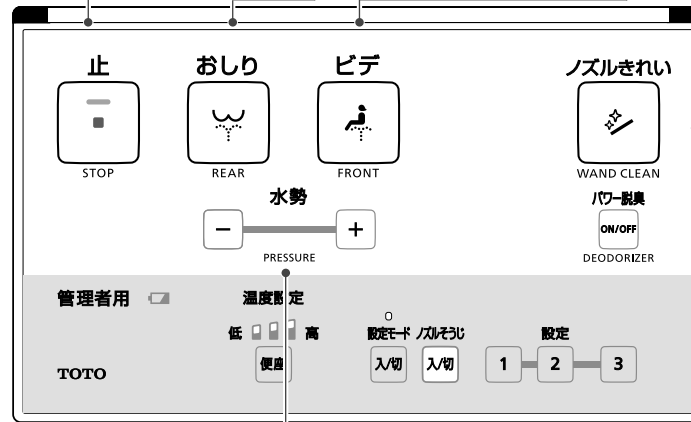

お客様へ

安心してお使いいただくために操作方法を説明するラベルです。
リモコンの幅に合わせて、見やすい位置に貼ってご使用ください。

使いかた Operations 使用方法 사용방법

これはおしりを洗うことができる便座です。

This is a toilet seat with a water-cleansing function for your rear.

本便座可以清洗臀部。

이 제품은 전기식 비데입니다.

準備中ランプが消灯したら、各機能が使えます。

When the "STAND BY" LED goes off, the various features are enabled.

准备指示灯熄灭后，可使用各种功能。

준비 중 램프가 꺼지면 각 기능을 사용할 수 있습니다.

More Information

止める Stopping 停止 정지

洗浄を止めます。
Stops the operation.
停止清洗。
세정을 정지합니다.

洗う Washing 清洗 세정

おしりを洗います。
Cleanses your rear.
清洗臀部。
세정을 합니다.

ビデ洗浄します。
Cleanses your front (for ladies).
清洗女性下身。
비데 세정을 합니다.

水勢を調節する Water pressure adjustment 调节水势 수압을 조절

水勢を5段階で調節します。 Select the water pressure from 5 levels.
可分5档调节水势。 수압을 5단계로 조절할 수 있습니다.

ノズルきれい WAND CLEAN 喷嘴清洗 자동 노즐 청소

おしり洗浄、ビデ洗浄をご使用する前にきれい除菌水でノズルを洗浄することができます。

Cleans the wand with sanitizing water before rear and front cleansing.

在清洗臀部和下身前，可用干净的除菌水清洗喷嘴。

항문 세정, 비데 세정을 사용하기 전에 살균수로 노즐을 깨끗이 세정할 수 있습니다.