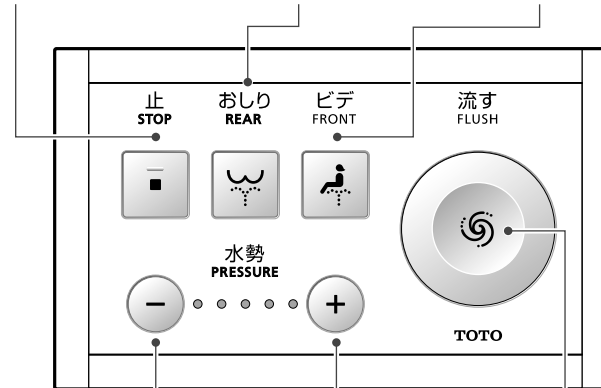

お客様へ

安心してお使いいただくために操作方法を説明するラベルです。
リモコンの幅に合わせて、見やすい位置に貼ってご使用ください。

使いかた Operations 使用方法 사용방법

これはおしりを洗うことができる便座です。

This is a toilet seat with a water-cleansing function for your rear.

本便座可以清洗臀部。

이 제품은 전기식 비데입니다.

便座に座ると、各機能が使えます。

When sitting on the toilet seat, the seat switch turns ON, enabling various features.

坐上便座后,可使用各种功能。

시트에 앉으면 각 기능을 사용할 수 있습니다.

More Information

止める Stopping 停止 정지

洗浄を止めます。
Stops the operation.
停止清洗。
세정을 정지합니다.

洗う Washing 清洗 세정

おしりを洗います。
Cleanses your rear.
清洗臀部。
세정을 합니다.

ビデ洗浄します。
Cleanses your front (for ladies).
清洗女性下身。
비데 세정을 합니다.

水勢を調節する Water pressure adjustment 调节水势 수압을 조절

水勢を5段階で調節します。
Select the water pressure from 5 levels.
可分5档调节水势。
수압을 5단계로 조절할 수 있습니다.

水を流す Flush the toilet 便器冲洗 변기 세정

便器の水を流します。
Flush the toilet.
冲水清洗便器。
변기 물을 내린다.

D00416