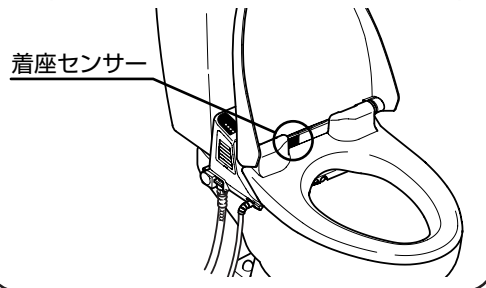

お取り付けになる方へ

- 試運転時はこの紙で着座センサーをおおってください。

（便座を閉め、便ふたを開けた状態でないと、着座センサーははたらきません。）

お使いになる方へ

- このウォシュレットは着座センサー付です。便座に座るとおしり洗浄などが使えます。