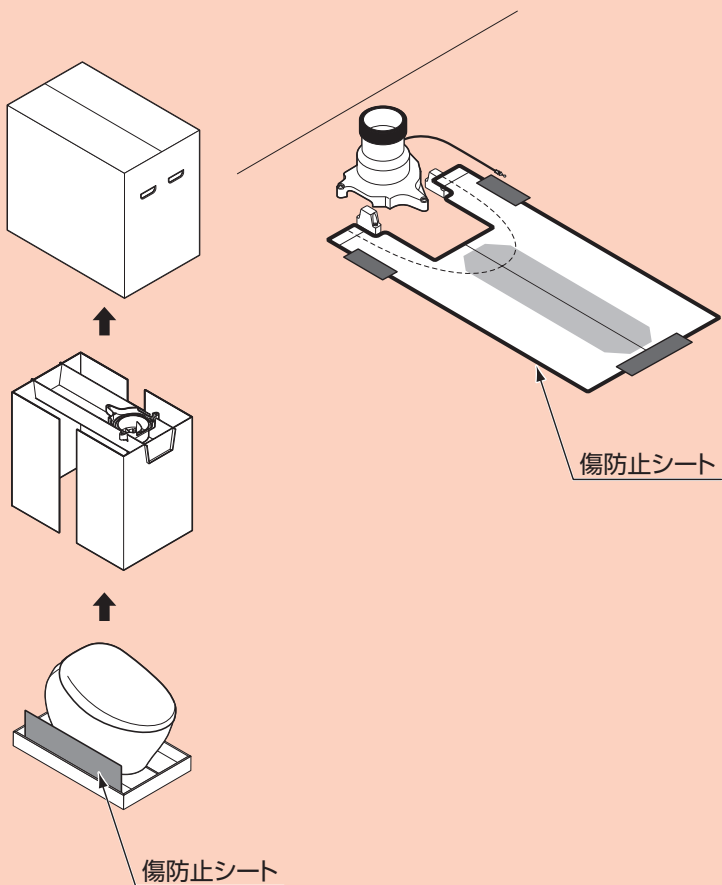

必ず
実施

傷防止シートを使って 便器を取り付けてください。

①

②

または

③

施工手順を動画で
確認できます。
※通信料がかかります。

このQRコードは
メーカー管理用です。