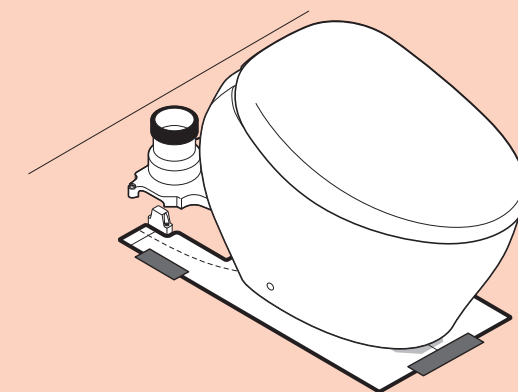

必ず
実施

傷防止シートを使って 便器を取り付けてください。

①

②

または

③

施工手順を動画で
確認できます。
※通信料がかかります。

このQRコードは
メーカー管理用です。