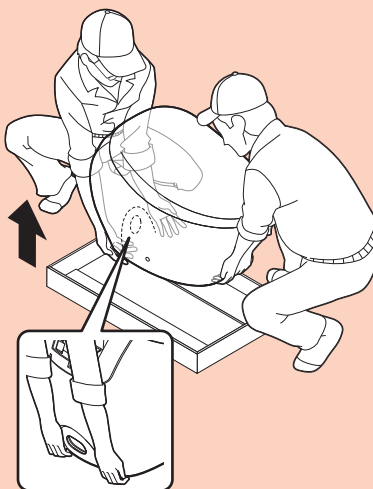

必ず
実施

傷防止シートを使って 便器を取り付けてください。

①

②

または

③

施工手順を動画で
確認できます。
※通信料がかかります。

このQRコードは
メーカー管理用です。