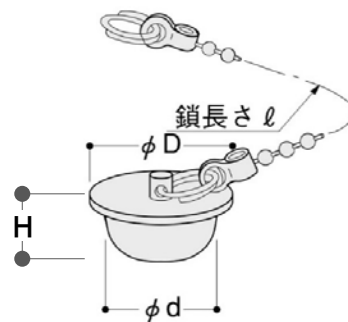

# ゴム栓

品名	品番	d	D	H	ℓ	備考
鎖付ゴム栓	THY429	27	36	20.5	675	ゴム栓品番：TH91482E
	THY430	32	42	24.5	675	ゴム栓品番：TH91481E
	THY431	41	52	29	※500	ゴム栓品番：TH91480E
	THY432	44	55	29	675	ゴム栓品番：TH91480ES

※鎖が短い場合は、玉鎖品番：THYD25（ℓ=675）も手配ください。

★上記寸法に当てはまらない場合は、  
下記より寸法を確認し、ゴム栓・ゴム栓取付金具・玉鎖を手配願います。

## ■組み合わせ (A)

品名	品番	d	D	H	ゴム栓裏側の穴径
ゴム栓	TH93800R	44	55	22	
ゴム栓取付金具	TH19410	-	-	-	

品名	品番	ℓ
玉鎖	TH73025WR	570
	TH73027W	675
	TH73028W	920

※玉鎖は現場の長さを確認し、  
近い長さのものを選んで手配してください。

## ■組み合わせ (B)

品名	品番	d	D	H	ゴム栓裏側の穴径
ゴム栓	TH93A10	44	55	22	
	TH93A101	44	55	20	
ゴム栓取付金具	TH19410	-	-	-	

品名	品番	ℓ
玉鎖	TH73025WR	570