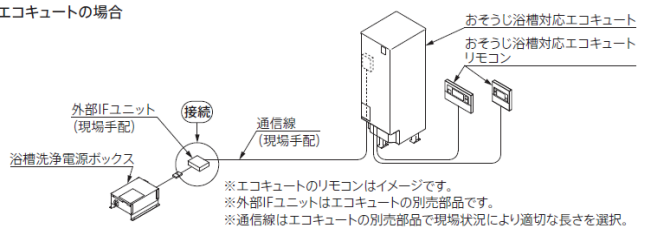

対象機種
詳細はこちら

本体品番:
SRT-P376UB
リモコン:
RMCB-H6SE-T

■ RMCB-H6SE-T

浴室リモコン

台所リモコン

コロナ

- 製造メーカーは(株)コロナです。価格はコロナにお問い合わせください。
- コロナのエコキュートすべてとお湯はり連動できるわけではありません。ふる洗浄連動機能に対応したエコキュートが対象になります。

対象機種
詳細はこちら

本体品番:
CHP-37AZ1
リモコン:
RBP-GAD1(S)

■ RBP-GAD1(S)

浴室リモコン

台所リモコン

■お湯はり連動を行う場合の接続

おそうじ浴槽と給湯機を連動させるための別売部品が必要です。ノーリツ給湯機の場合はリモコンコードS、三菱エコキュートの場合はインターフェイスユニット、コロナエコキュートの場合は通信変換ユニットを各メーカーより別途手配ください。

■ お湯はり連動を行う場合の接続

ガス給湯機の場合

エコキュートの場合

ご購入前に(必ずお読みください)

- 給湯機本体、およびリモコン設置に必要な部材が別途必要となります。
- ノーリツ給湯機の場合
- ノーリツ製以外の給湯機におそうじ浴槽の通信コードを接続した場合、機器の破損など物的損害の発生が想定されますので、絶対にしないでください。