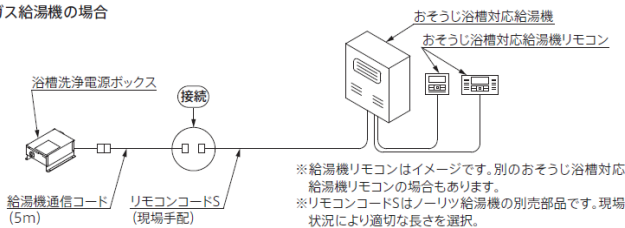

■ お湯はり連動を行う場合の接続

ガス給湯機の場合