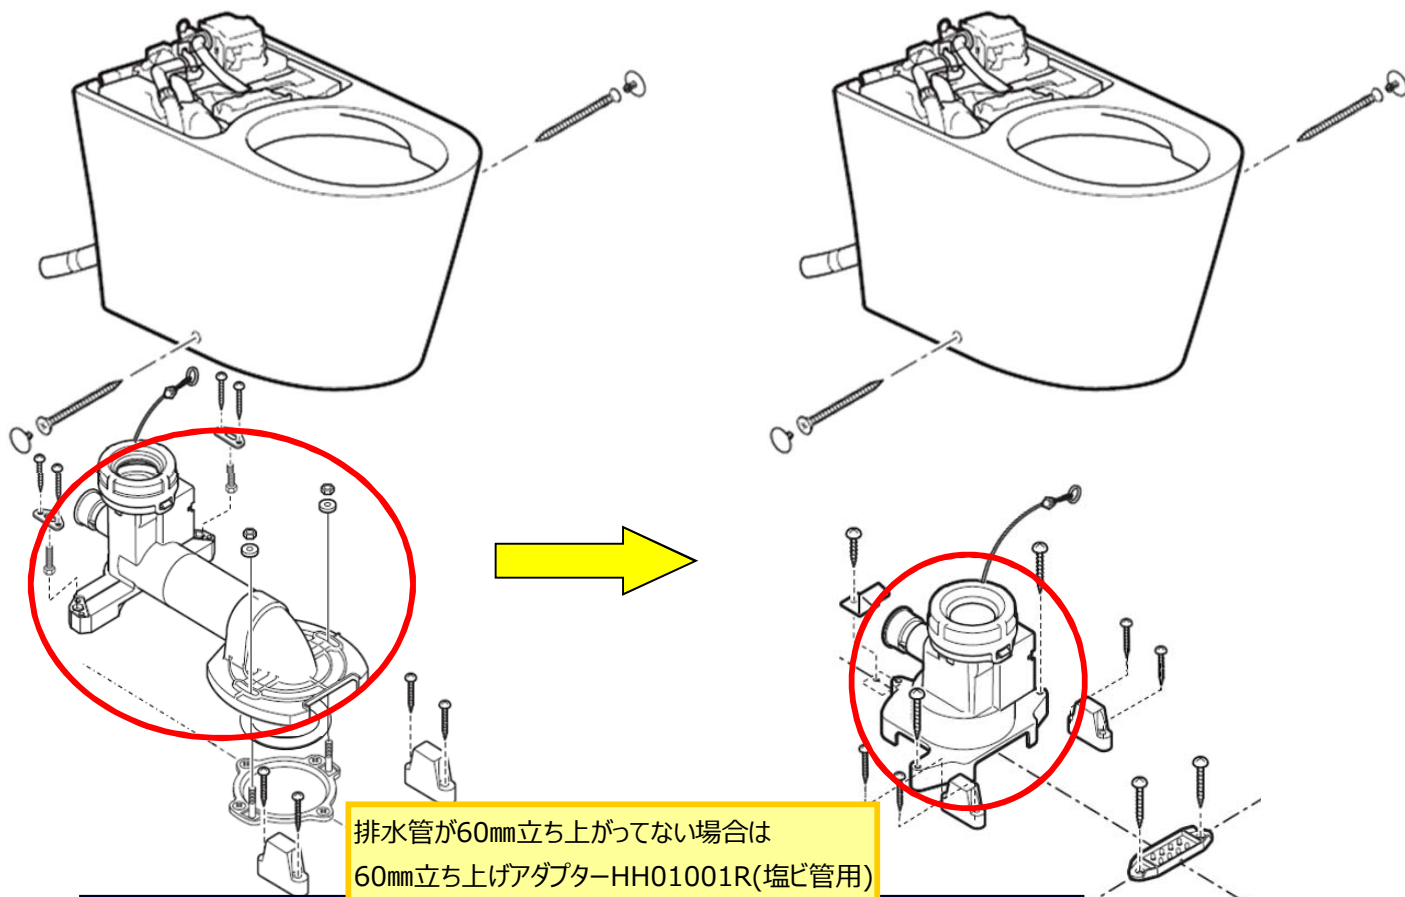

◆床排水リモデルを床排水200mmへ変更する場合
 【UWN●B～ → UWN●U～ へ変更】ネオレスト手洗器付
 ●がA/Bの場合

排水管が60mm立ち上がってない場合は
 60mm立ち上げアダプター-HH01001R(塩ビ管用)
 またはT90SW75/100(鉛管用)
 を別途手配し対応ください。

床排水リモデルタイプ

排水200mmタイプ

【変更必要部材】

名称	部品図	補修品番	個数	備考
排水ソケット セット		UGX256	1	