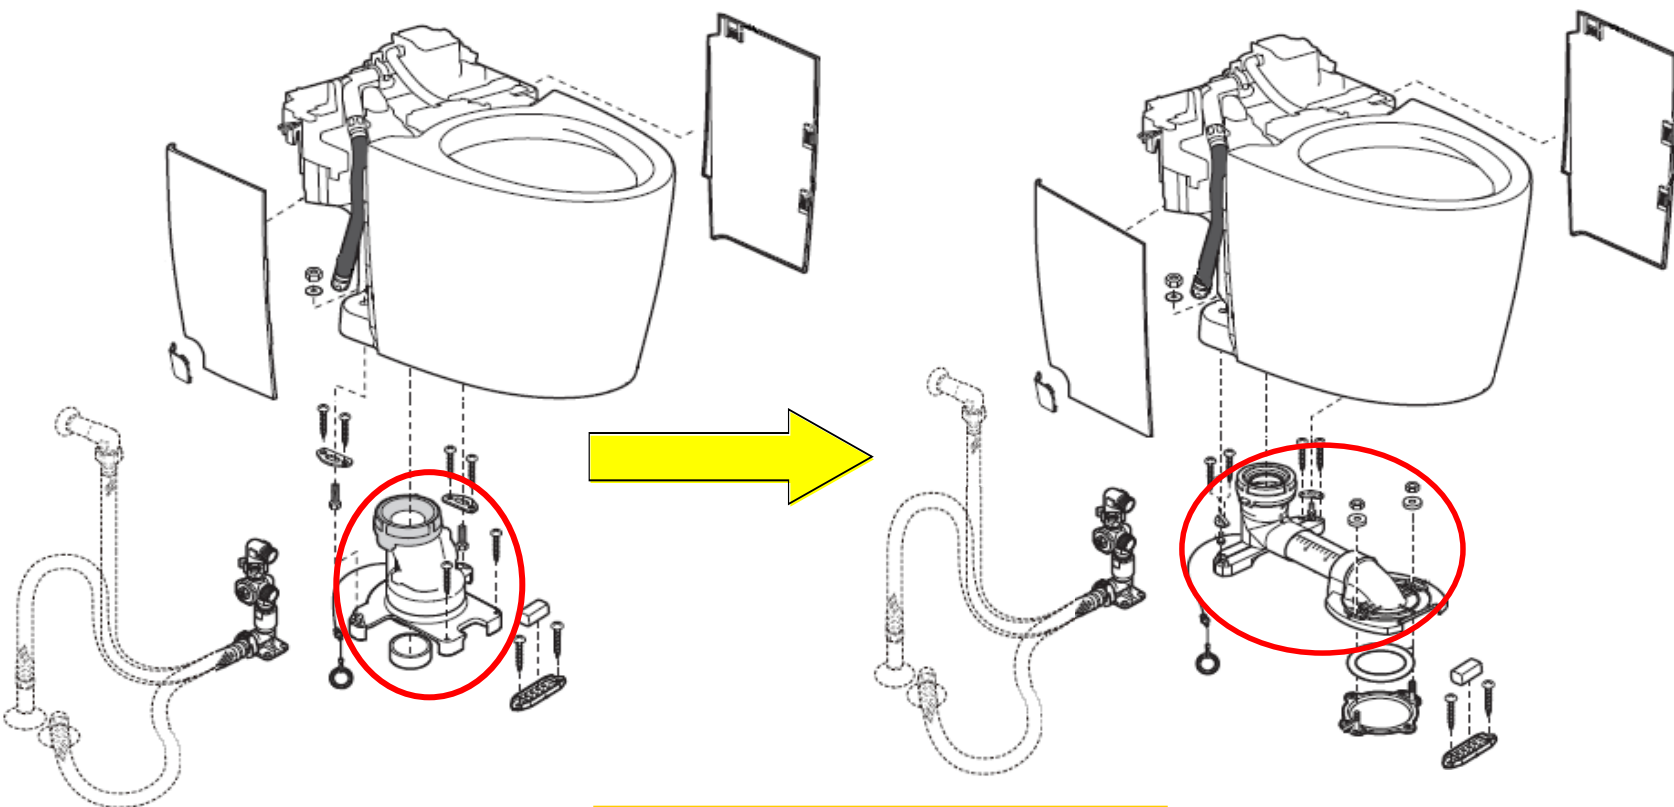

◆排水心200給水露出をリモデルへ変更する場合

2024.07.03

【CS921BF→CS921BM/CS921BHF→CS921BHMへ変更】

★寒冷地（水抜き方式）の場合、給水対応は床給水のみとなります。

排水心200給水露出

フランジがない場合は

HP430-7/HP430-1(塩ビ管用)または  
T53WR75/100(鉛管用)を手配してください。

リモデル給水露出

【変更必要部材】

名称	部品図	補修品番	個数	備考
ソケット取替 ユニット (リモデル)		HH02126	1	<p>★施工説明書同梱</p> <p>★位置決めシートは同梱のものをご使用ください。</p> <p>★注意書ラベル付き (製品品番ラベルの横に貼り付けてください)</p> <p>★詳細は同梱の施工説明書を参照ください。</p>

★止水栓、前固定具類、すっきりパネル等は既存品を流用ください。