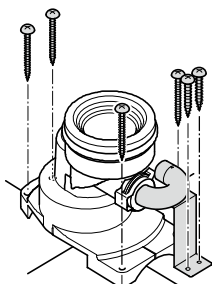

◆床排水200mmを床排水リモデルへ変更する場合
 【UWC A/B*****A/B/C* → UWC A/B*****D* へ変更】レストパル L型

まるごと収納タイプ

スリム収納タイプ

床排水200mmタイプ

床排水リモデルタイプ

【変更必要部材】

名称	部品図	補修品番	個数	備考
排水ソケット セット		UGX087	1	
手洗器排水 ホース		GHS32511C	1	※まるごと収納タイプのみ

★品番は予告なく変更する場合がありますので、あらかじめご了承ください。