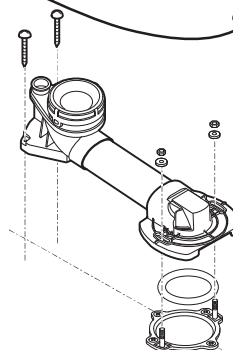

◆床排水200mmを床排水リモデルへ変更する場合
 【UWC A/B*****A/B/C* → UWC A/B*****D* へ変更】レストパル L型

まるごと収納タイプ

スリム収納タイプ

床排水200mmタイプ

床排水リモデルタイプ

【変更必要部材】

名称	部品図	補修品番	個数	備考
排水ソケット セット		UGX087	1	
手洗器排水 ホース		GHS32511C	1	※まるごと収納タイプのみ

★品番は予告なく変更する場合がありますので、あらかじめご了承ください。