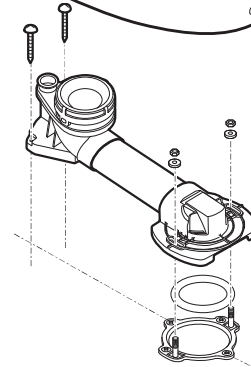

◆床排水200mmを床排水リモデルへ変更する場合

【UWC C/D*****A/B/C* → UWC C/D*****D* へ変更】レストパル I型

まるごと収納タイプ/収納タイプ

スリム収納タイプ

床排水200mmタイプ

床排水リモデルタイプ

【変更必要部材】

名称	部品図	補修品番	個数	備考
排水ソケット セット		UGX085	1	