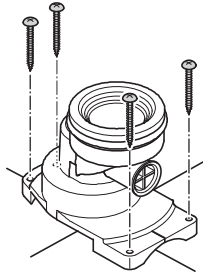

◆床排水200mmを床排水リモデルへ変更する場合

【UWC C/D*****A/B/C* → UWC C/D*****D* へ変更】レストパル I型

まるごと収納タイプ/収納タイプ

スリム収納タイプ

床排水200mmタイプ

床排水リモデルタイプ

【変更必要部材】

名称	部品図	補修品番	個数	備考
排水ソケット セット		UGX085	1	