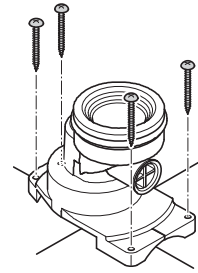

◆床排水リモデルを床排水200mmへ変更する場合  
 【UWC C/D\*\*\*\*\*D\* → UWC C/D\*\*\*\*\*C\* へ変更】レストパル I型

床排水リモデルタイプ

まるごと収納タイプ/収納タイプ

スリム収納タイプ

床排水200mmタイプ

【変更必要部材】

名称	部品図	補修品番	個数	備考
排水ソケットセット (まるごと収納タイプ/収納タイプ)		UGX168B	1	※まるごと収納タイプ/収納タイプの場合はこちらを手配してください
排水ソケットセット (スリム収納タイプ)		UGX169B	1	※スリム収納タイプの場合はこちらを手配してください