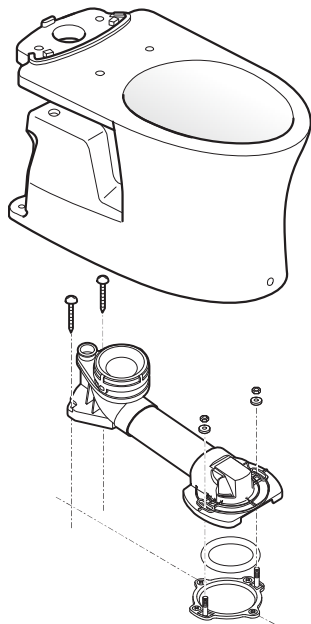

◆床排水リモデルを床排水200mmへ変更する場合  
 【UWC C/D\*\*\*\*\*D\* → UWC C/D\*\*\*\*\*C\* へ変更】レストパル I型

床排水リモデルタイプ

まるごと収納タイプ/収納タイプ

スリム収納タイプ

床排水200mmタイプ

【変更必要部材】

名称	部品図	補修品番	個数	備考
排水ソケットセット (まるごと収納タイプ/収納タイプ)		UGX168B	1	※まるごと収納タイプ/収納タイプの場合はこちらを手配してください
排水ソケットセット (スリム収納タイプ)		UGX169B	1	※スリム収納タイプの場合はこちらを手配してください