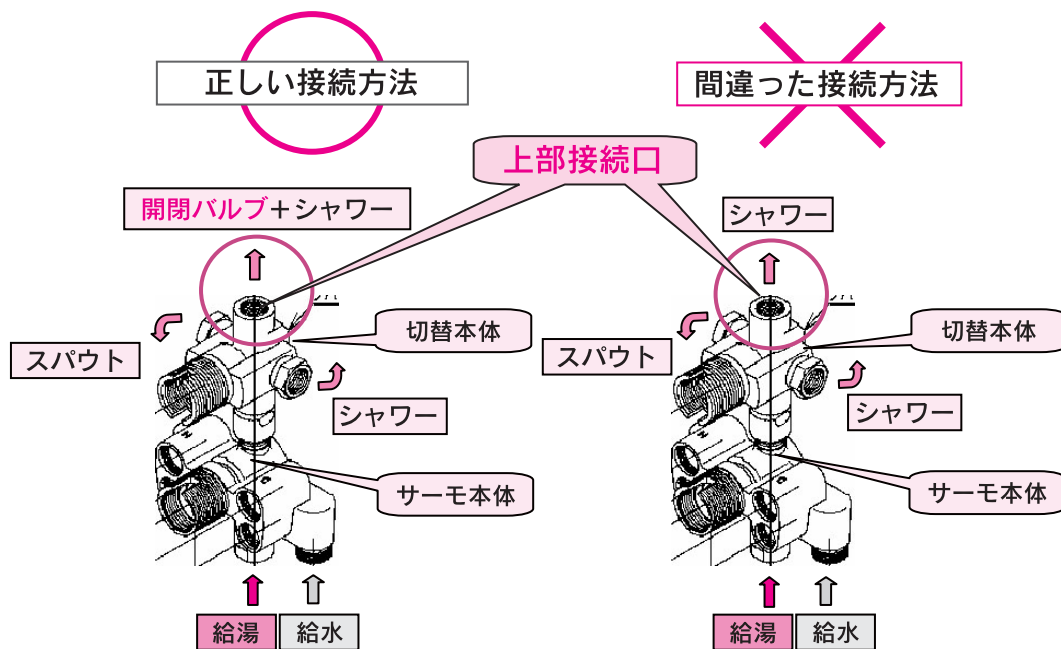

# 埋め込み形シャワー「配管接続」 施工ポイントのお知らせ

## 施工のポイント

埋め込み形シャワーに関する施工のポイントについてお知らせします。

対象品：TBXS41・42型

### 埋め込み形 サーモスタットのセット例

### ポイント

「上部接続口」へ開閉バルブの無いシャワーを接続しないでください。

開閉バルブが無いと水が止まらない不具合が生じます。