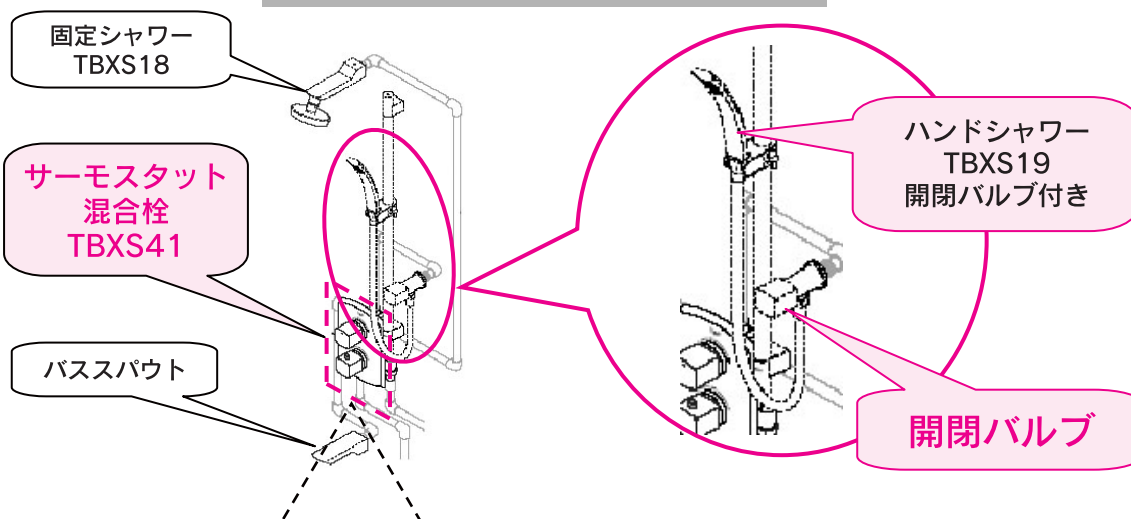

# 埋め込み形シャワー「配管接続」 施工ポイントのお知らせ

## 施工のポイント

埋め込み形シャワーに関する施工のポイントについてお知らせします。

対象品：TBXS41・42型

### 埋め込み形 サーモスタットのセット例

### ポイント

「上部接続口」へ開閉バルブの無いシャワーを接続しないでください。

開閉バルブが無いと水が止まらない不具合が生じます。