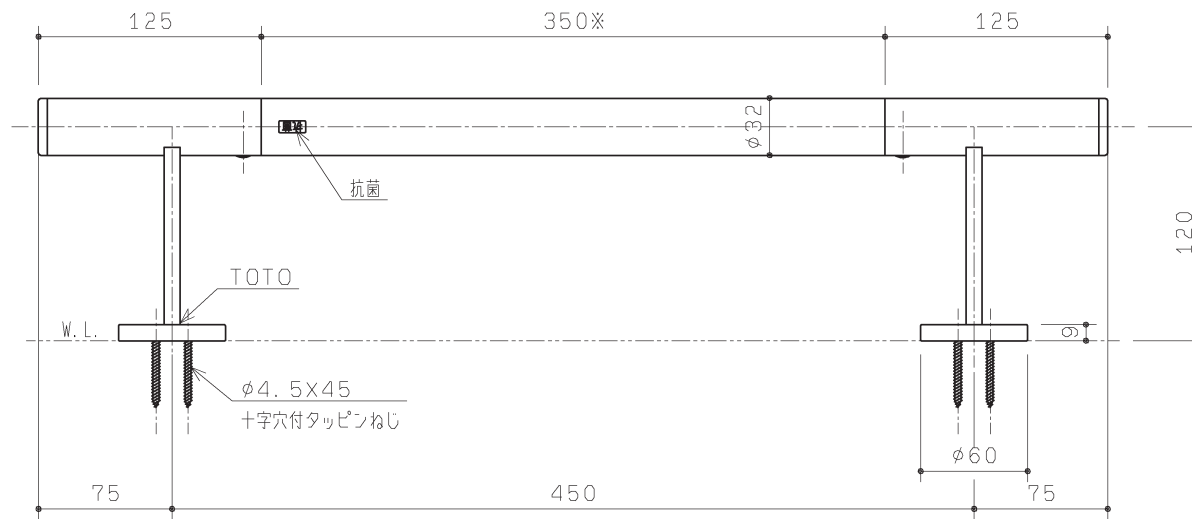

品番	表面色
UGYHR600W3#NW1	ホワイト
UGYHR600W3#ELW	フィナベージュ
UGYHR600W3#MWW	フィナブラウン
UGYHR600W3#EWW	フィナホワイト
UGYHR600W3#EMW	フィナソフトブラウン
UGYHR600W3#MLW	ミルベージュ

20' 02 廃番

取付座詳細

- ・握りバーの色：上記
- ・握りバーの材質：天然木（ハードメーブル無垢材）（※部）
- ・ブラケットの材質：ステンレス（SUS304・鏡面仕上げ）

必ず縦向きに取り付けてください

手すりを取り付ける際は、同梱のタッピンねじ（ $\phi 4.5 \times 45$ ）を使用するか、
又は、施工方法にあった当社指定の固定金具を必ず使用してください

TOTO		第三角法	単位 mm	名称
製図	検図	日付	尺度	インテリア・バー（コンテンポラリタイプ）
正	由井	20.04.10	1 : 3	品番
備考			図面数	UGYHR600W3#*
			1 / 1	