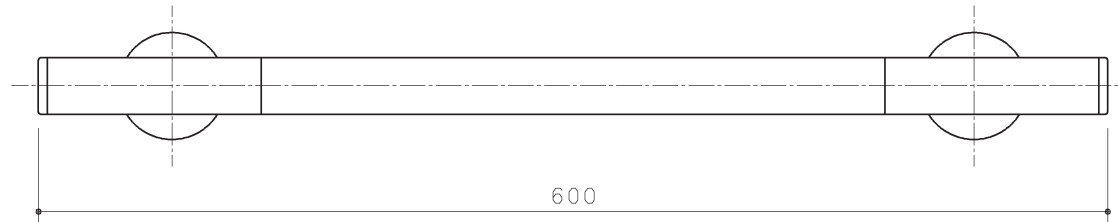

品番	表面色
UGYHR600W3#NW1	ホワイト
UGYHR600W3#ELW	フィナベージュ
UGYHR600W3#MWW	フィナブラウン
UGYHR600W3#EWW	フィナホワイト
UGYHR600W3#EMW	フィナソフトブラウン
UGYHR600W3#MLW	ミルベージュ

20' 02 廃番

取付座詳細

- ・握りバーの色：上記
- ・握りバーの材質：天然木（ハードメーブル無垢材）（※部）
- ・ブラケットの材質：ステンレス（SUS304・鏡面仕上げ）

必ず縦向きに取り付けてください

手すりを取り付ける際は、同梱のタッピンねじ（ $\phi 4.5 \times 45$ ）を使用するか、
又は、施工方法にあった当社指定の固定金具を必ず使用してください

TOTO		第三角法	単位 mm	名称
製図	検図	日付	尺度	インテリア・バー（コンテンポラリタイプ）
正	由井	20.04.10	1 : 3	品番
備考			図面数	UGYHR600W3#*
			1 / 1	