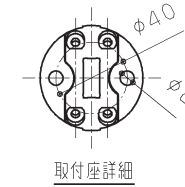

品番	表面色
UGYHR600W3#NW1	ホワイト
UGYHR600W3#ELW	フィナベージュ
UGYHR600W3#MWW	フィナブラウン
UGYHR600W3#EWW	フィナホワイト
UGYHR600W3#EMW	フィナソフトブラウン
UGYHR600W3#MLW	ミルベージュ

20' 02 廃番

取付座詳細

- ・握りバーの色：上記
- ・握りバーの材質：天然木（ハードメーブル無垢材）（※部）
- ・ブラケットの材質：ステンレス（SUS304・鏡面仕上げ）

必ず縦向きに取り付けてください

手すりを取り付ける際は、同梱のタッピンねじ（ $\phi 4.5 \times 45$ ）を使用するか、
又は、施工方法にあった当社指定の固定金具を必ず使用してください

TOTO		第三角法	単位 mm	名称
製図	検図	日付	尺度	インテリア・バー（コンテンポラリタイプ）
正	由井	20.04.10	1 : 3	品番
備考			図面数	UGYHR600W3#*
			1 / 1	