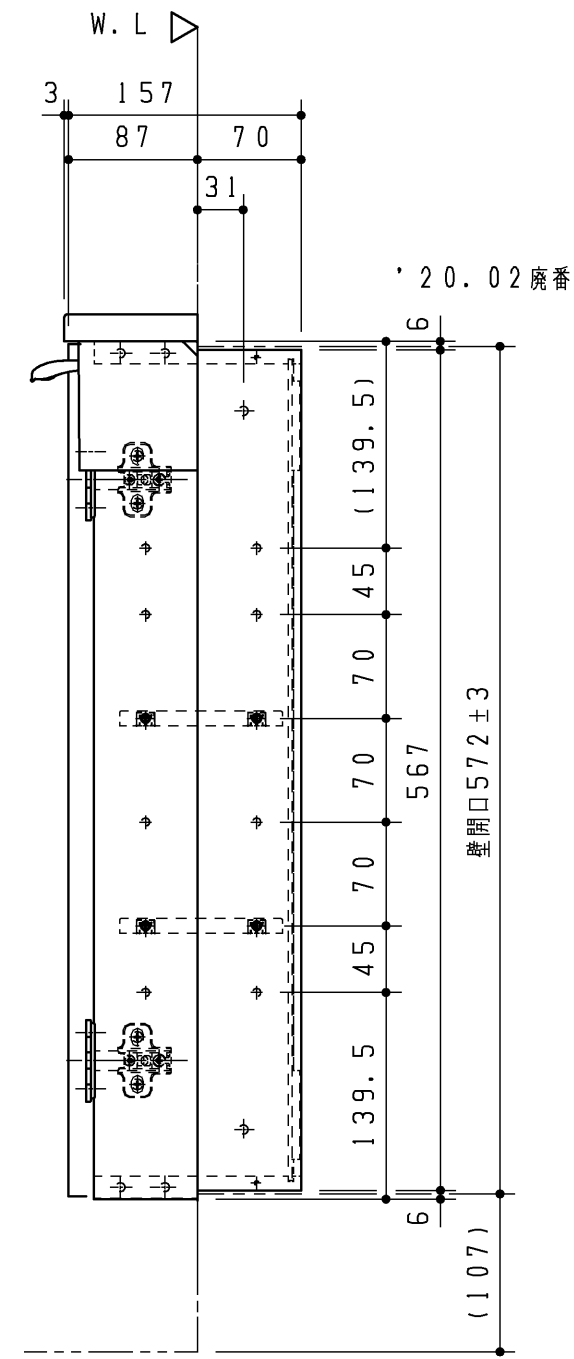

色番	扉色
#NW1	ホワイト
#EL	ライトウッドN
#MW	ダルブラウン
#ML	ミルベージュ

※本図は左勝手を示す。  
 ※キャビネットの天地を逆にして、キャビネットと紙巻器の左右を入れ替えることにより、右勝手にも対応可。  
 ※図は左吊元を示す。左右いずれの吊元にも対応可。  
 ※扉開き角度95度、スライド丁番はキャッチ無。  
 ※キャビネットの付属品はキャビネット単品図 (UGLD03S#\*) でご確認願います。

付属品	数量
紙巻器	1個

<b>TOTO</b>		第三角法	単位 mm	名称 フロア収納 (埋込・ワイド・680定寸)
製図 加治	検図 廣田	日付 23.06.02	尺度 1:5	品番 UYC05S#*
備考				図番