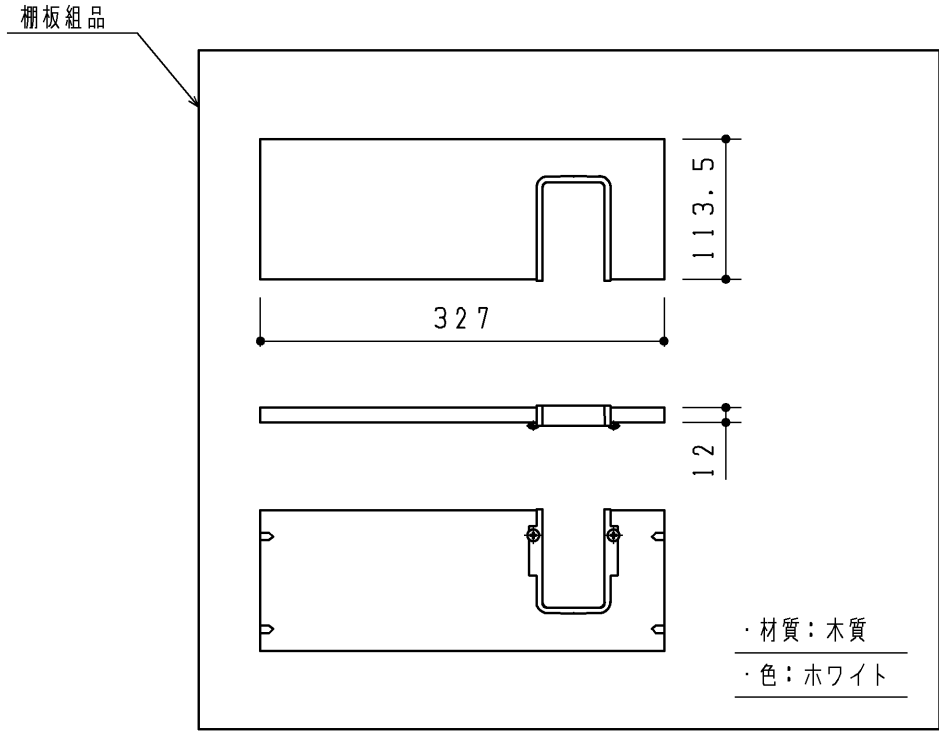

付属品	数量
十字穴付低頭タッピンねじ(4.5×5.0)	4本
キャップ	4個
アングル材	2個
十字穴付トラスタッピンねじ(4×12)	2本
十字穴付トラスタッピンねじ(4×25)	1本
棚ダボ	8個

色番	扉色	表面木目柄方向
#NW1	ホワイト	-
#EL	ライトウッドN	横
#MW	ダルブラウン	横
#EW	ホワイトウッド	横
#EM	ミディアムウッドN	横

フロア収納キャビネット組品  
色：ホワイト  
扉組品  
表面色：右上表  
内面色：ホワイト

棚板設置可能位置

※本図は左勝手を示す。  
※図は左吊元を示す。  
※扉開き角度95度、スライド丁番はキャッチ無。  
※製品の天地を逆にすることにより、左右いずれの吊元にも対応可

<b>TOTO</b>		第三角法	単位 mm	名称 フロア収納(露出・ワイド)
製図 加治	検図 廣田	日付 23.06.05	尺度 1:6	品番 UGLD11#*
備考				図番