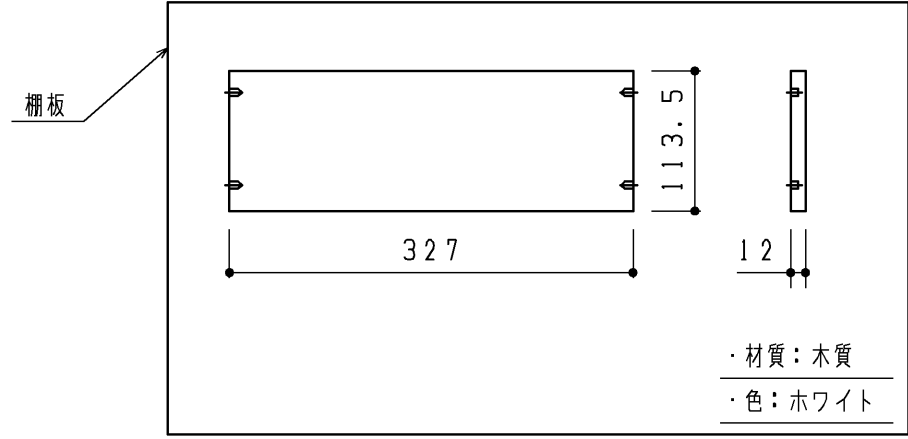

付属品	数量
十字穴付低頭タッピンねじ(4.5×5.0)	4本
キャップ	4個
アングル材	2個
十字穴付トラスタッピンねじ(4×12)	2本
十字穴付トラスタッピンねじ(4×25)	1本
棚ダボ	8個

色番	扉色	表面木目柄方向
#NW1	ホワイト	-
#EL	ライトウッドN	横
#MW	ダルブラウン	横
#EW	ホワイトウッド	横
#EM	ミディアムウッドN	横

フロア収納キャビネット組品  
色：ホワイト  
扉組品  
表面色：右上表  
内面色：ホワイト

棚板設置可能位置

※本図は左勝手を示す。  
※図は左吊元を示す。  
※扉開き角度95度、スライド丁番はキャッチ無。  
※製品の天地を逆にすることにより、左右いずれの吊元にも対応可

<b>TOTO</b>		第三角法	単位 mm	名称 フロア収納(露出・ワイド)
製図 加治	検図 廣田	日付 23.06.05	尺度 1:6	品番 UGLD11#*
備考				図番