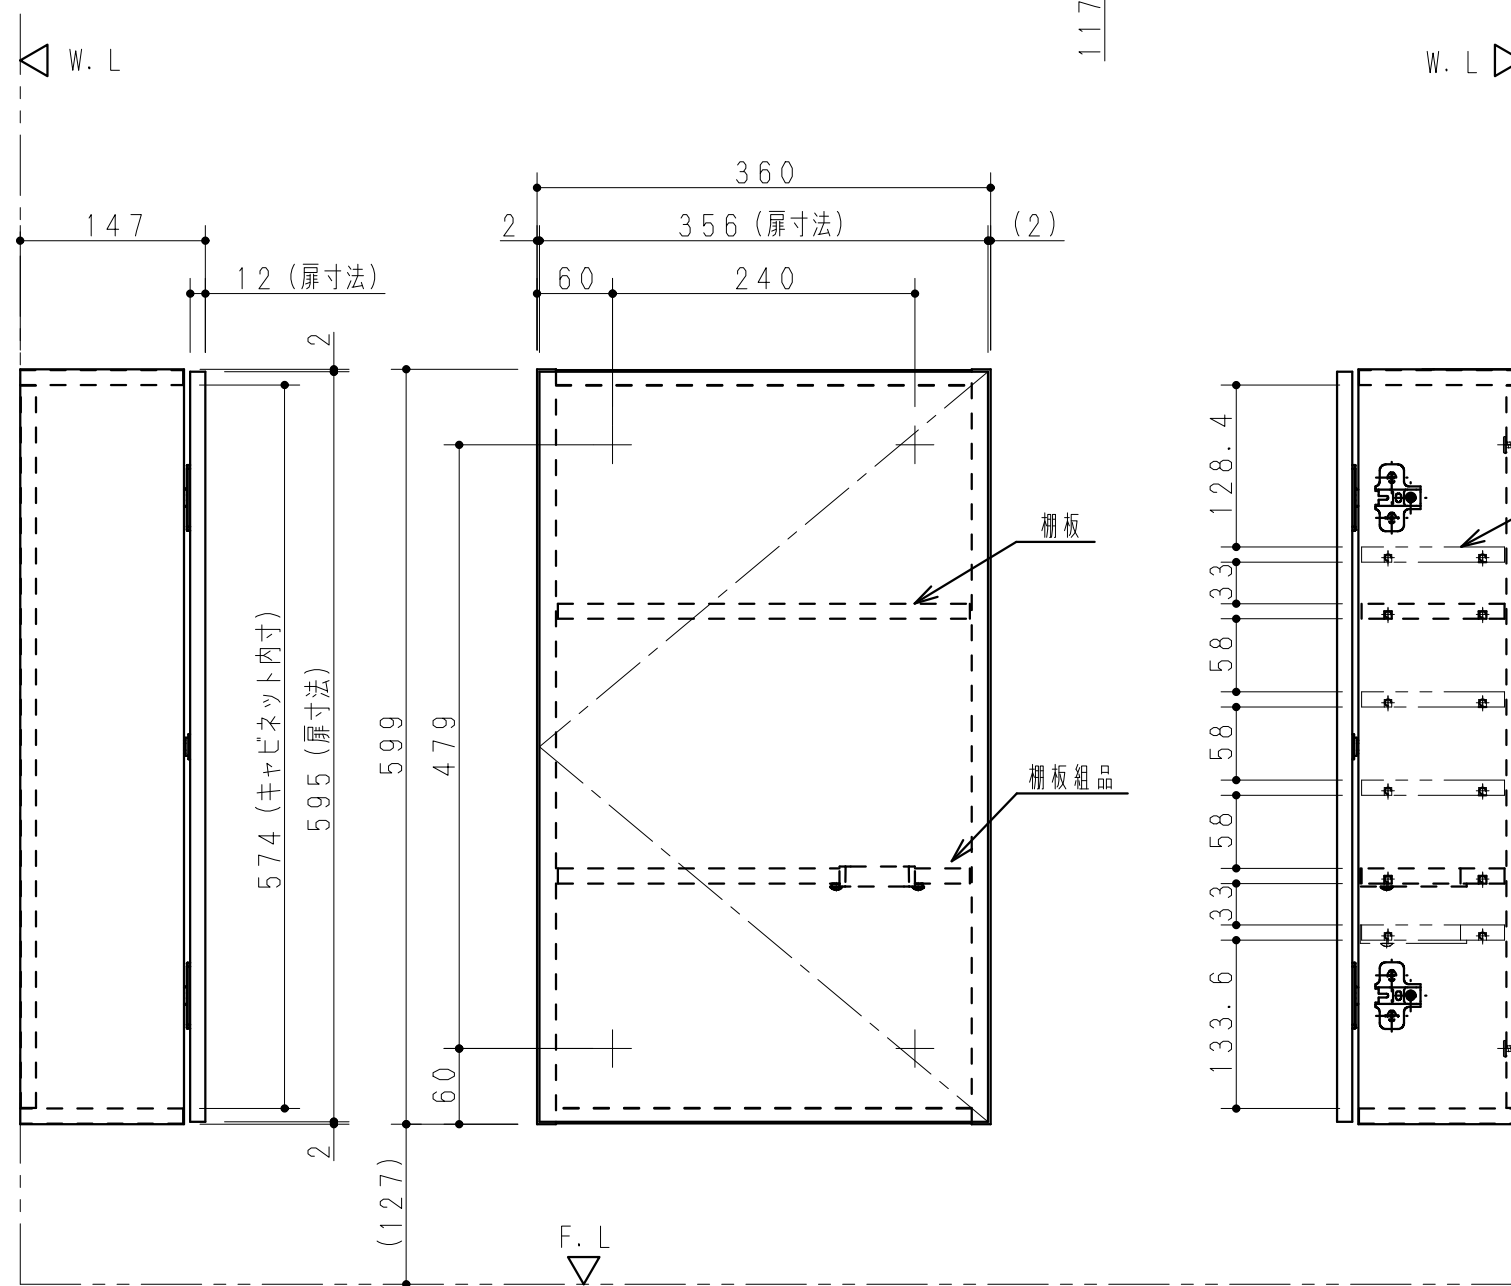

付属品	数量
十字穴付低頭タッピンねじ (4.5 × 5.0)	4本
キャップ	4個
十字穴付トラスタッピンねじ (4 × 2.5)	1本
棚ダボ	8個

色番	扉色	表面木目柄方向
#NW1	ホワイト	-
#EL	ライトウッドN	横
#MW	ダルブラウン	横
#EW	ホワイトウッド	横
#EM	ミディアムウッドN	横

※本図は左勝手を示す。  
 ※図は左吊元を示す。  
 ※扉開き角度95度、スライド丁番はキャッチ無。  
 ※製品の天地を逆にすることにより、左右いずれの吊元にも対応可

<b>TOTO</b>		第三角法	単位 mm	名称 フロア収納 (露出・ワイド)
製図 小池	検図 執行	日付 2024.10.28	尺度 1:6	品番 UGLD11S#*
備考 ねじ固定位置詳細図				図番 VIS-UGLD-1-1S