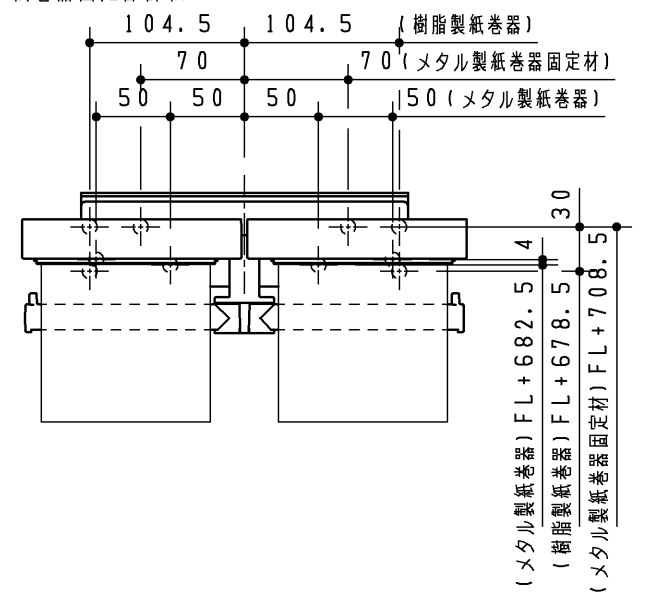

主要商品一覧

品番	詳細
UWFAA*R*****	キャビネット奥行320 L型 Mサイズ まるごと収納タイプ(右勝手)
手洗器水栓金具	自動水栓/自動水栓(電気温水器付)/ハンドル式水栓
紙巻器	メタル製紙巻器/樹脂製紙巻器
タオル掛け	*** (ビス位置は単品図にてご確認ください)
手すり	*** (ビス位置は単品図にてご確認ください)
化粧鏡	*** (ビス位置は単品図にてご確認ください)
給排水	床排水(排水芯200mm)

紙巻器固定部詳細

<b>TOTO</b>		第三角法	単位 mm	名称 レストパルF キャビネット奥行320 L型 Mサイズ まるごと収納タイプ 右勝手
製図 小 埜	検図 大 井	日付 23.06.01	尺度 1:20	品番 UWFAA*R*****
備考 ねじ固定位置詳細図				図番 VIS-UWFAA-R

※1 自動水栓(電気温水器付含む)の場合  
※2 電気温水器付の場合  
※3 リモデル用給水の場合  
※ ハンドル式水栓は※1、2は不要です。