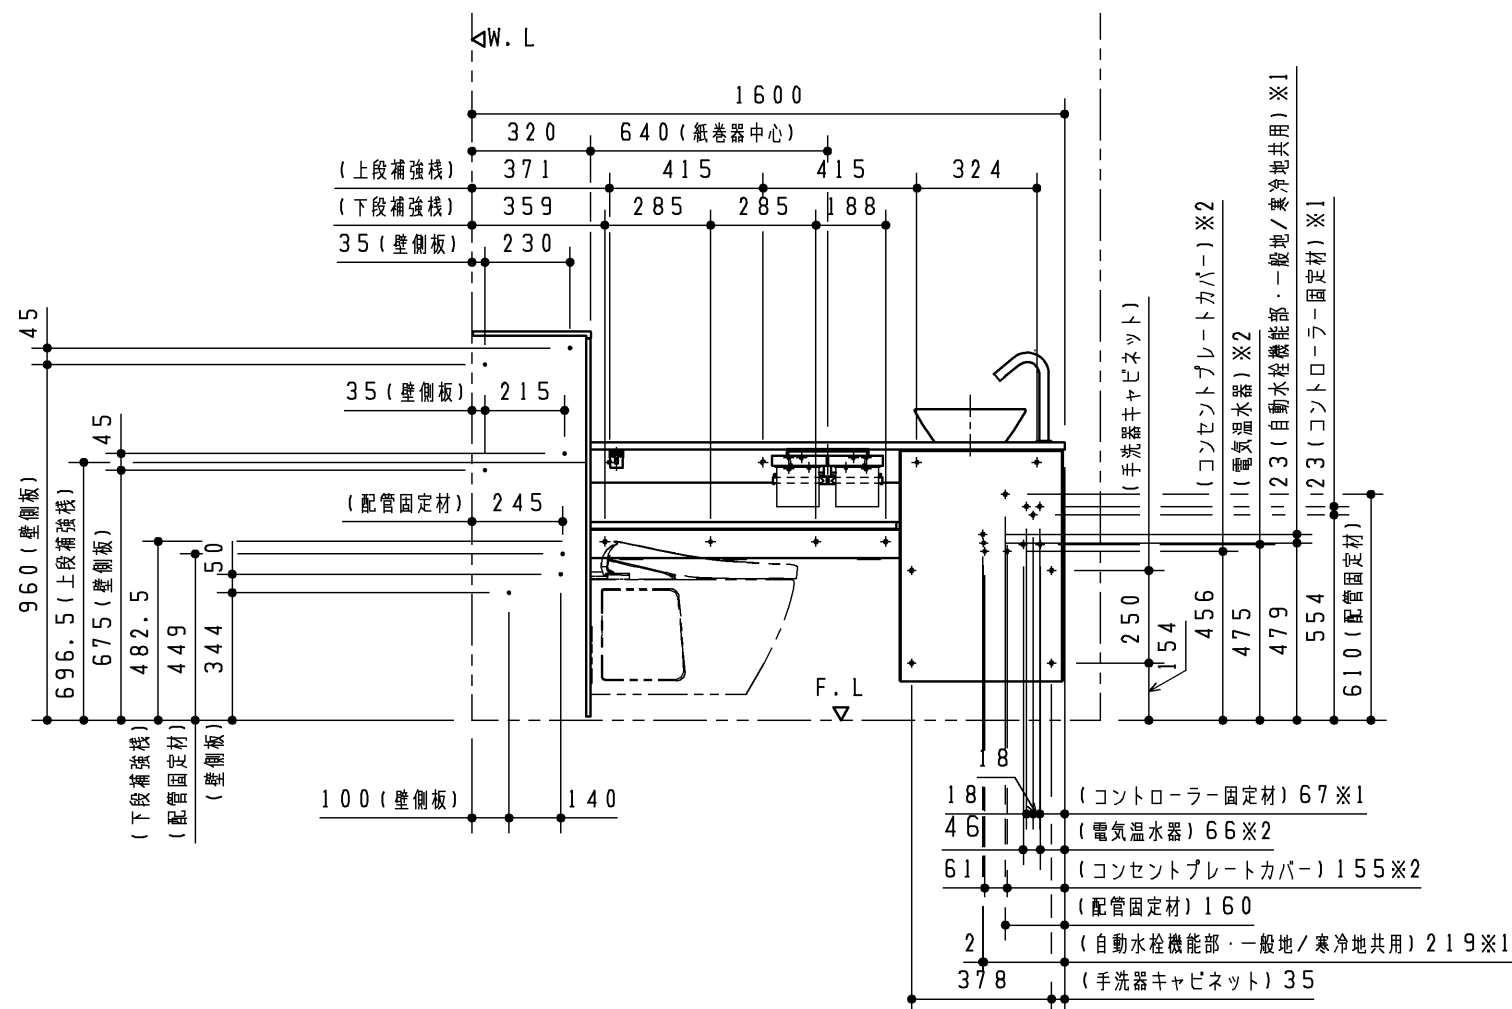

主要商品一覧

品番	詳細
UWFAA*R*****	キャビネット奥行320 L型 Mサイズ まるごと収納タイプ(右勝手)
手洗器水栓金具	自動水栓/自動水栓(電気温水器付)/ハンドル式水栓
紙巻器	メタル製紙巻器/樹脂製紙巻器
タオル掛け	*** (ビス位置は単品図にてご確認ください)
手すり	*** (ビス位置は単品図にてご確認ください)
化粧鏡	*** (ビス位置は単品図にてご確認ください)
給排水	床排水(排水芯200mm)

紙巻器固定部詳細

<b>TOTO</b>		第三角法	単位 mm	名称 レストパルF キャビネット奥行320 L型 Mサイズ まるごと収納タイプ 右勝手
製図 小 埜	検図 大 井	日付 23.06.01	尺度 1:20	品番 UWFAA*R*****
備考 ねじ固定位置詳細図				図番 VIS-UWFAA-R

※1 自動水栓(電気温水器付含む)の場合  
※2 電気温水器付の場合  
※3 リモデル用給水の場合  
※ ハンドル式水栓は※1、2は不要です。