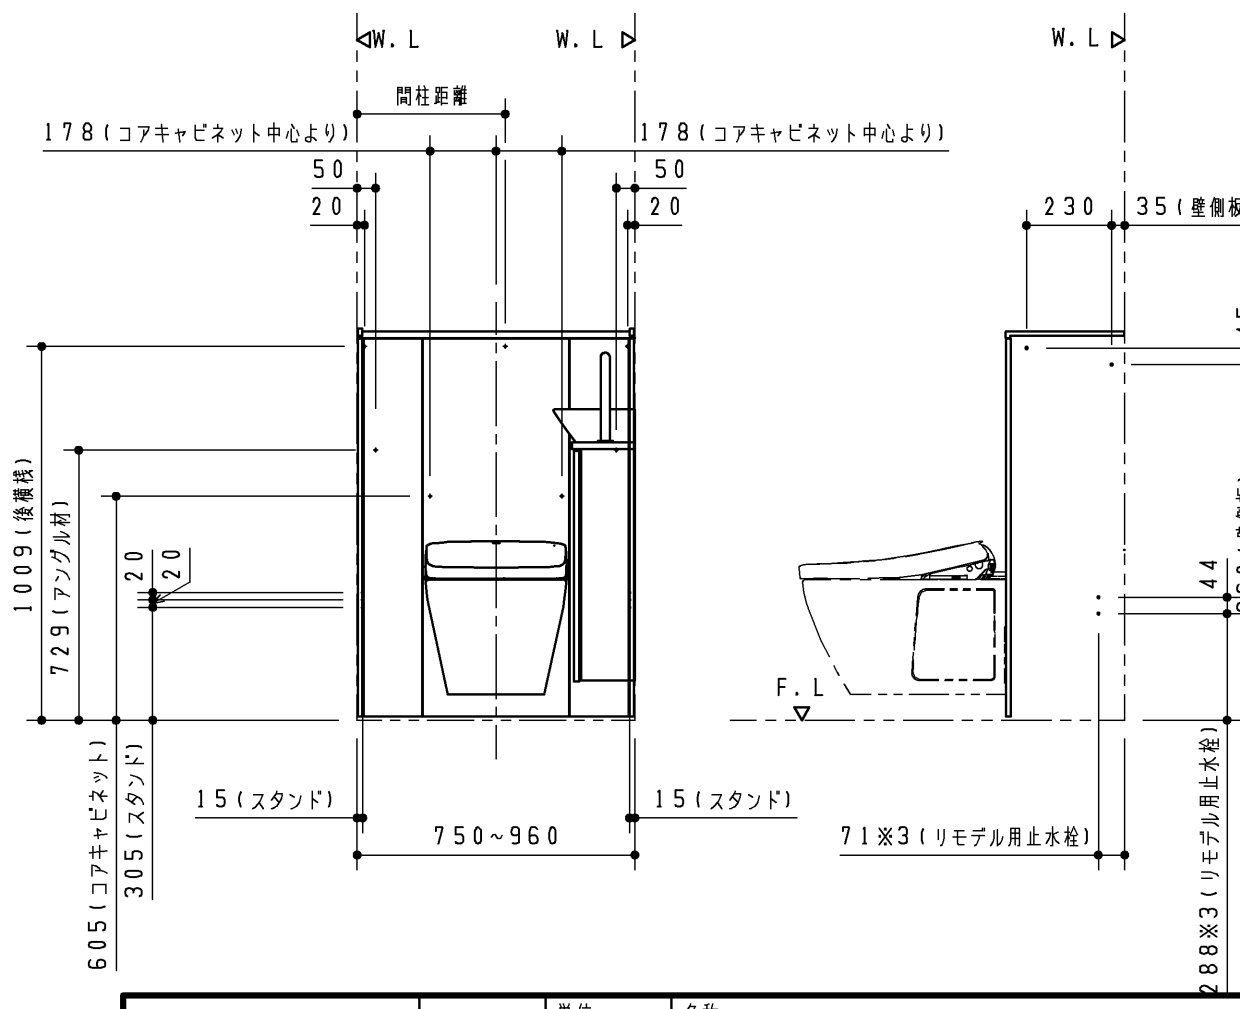

主要商品一覧

品番	詳細
UWFAA*R*****	キャビネット奥行320 L型 Mサイズ まるごと収納タイプ(右勝手)
手洗器水栓金具	自動水栓/自動水栓(電気温水器付)/ハンドル式水栓
紙巻器	メタル製紙巻器/樹脂製紙巻器
タオル掛け	*** (ビス位置は単品図にてご確認ください)
手すり	*** (ビス位置は単品図にてご確認ください)
化粧鏡	*** (ビス位置は単品図にてご確認ください)
給排水	床排水(排水芯200mm)

紙巻器固定部詳細

<b>TOTO</b>		第三角法	単位 mm	名称 レストパルF キャビネット奥行320 L型 Mサイズ まるごと収納タイプ 右勝手
製図 小 埜	検図 大 井	日付 23.06.01	尺度 1:20	品番 UWFAA*R*****
備考 ねじ固定位置詳細図				図番 VIS-UWFAA-R

※1 自動水栓(電気温水器付含む)の場合  
※2 電気温水器付の場合  
※3 リモデル用給水の場合  
※ ハンドル式水栓は※1、2は不要です。