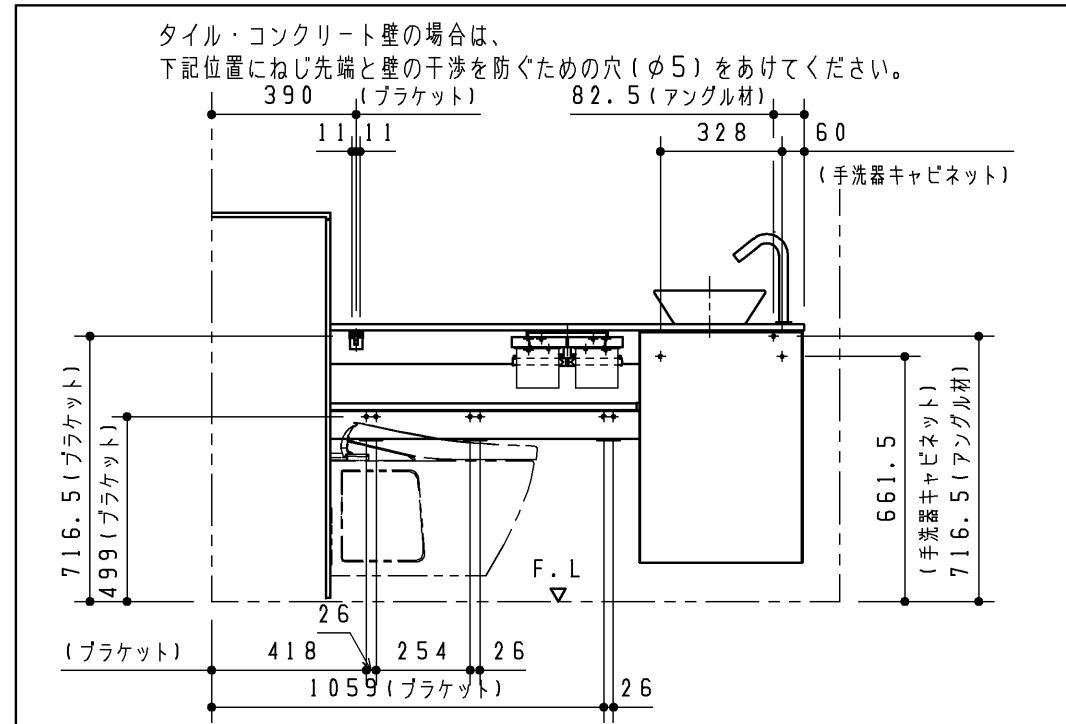

主要商品一覧

品番	詳細
UWFAA*R*****	キャビネット奥行320 L型 Mサイズ まるごと収納タイプ(右勝手)
手洗器水栓金具	自動水栓/自動水栓(電気温水器付)/ハンドル式水栓
紙巻器	メタル製紙巻器/樹脂製紙巻器
タオル掛け	*** (ビス位置は単品図にてご確認ください)
手すり	*** (ビス位置は単品図にてご確認ください)
化粧鏡	*** (ビス位置は単品図にてご確認ください)
給排水	床排水(排水芯200mm)

紙巻器固定部詳細

<b>TOTO</b>		第三角法	単位 mm	名称 レストパルF キャビネット奥行320 L型 Mサイズ まるごと収納タイプ 右勝手
製図 小 埜	検図 大 井	日付 23.06.01	尺度 1:20	品番 UWFAA*R*****
備考 ねじ固定位置詳細図				図番 VIS-UWFAA-R

※1 自動水栓(電気温水器付含む)の場合  
※2 電気温水器付の場合  
※3 リモデル用給水の場合  
※ ハンドル式水栓は※1、2は不要です。