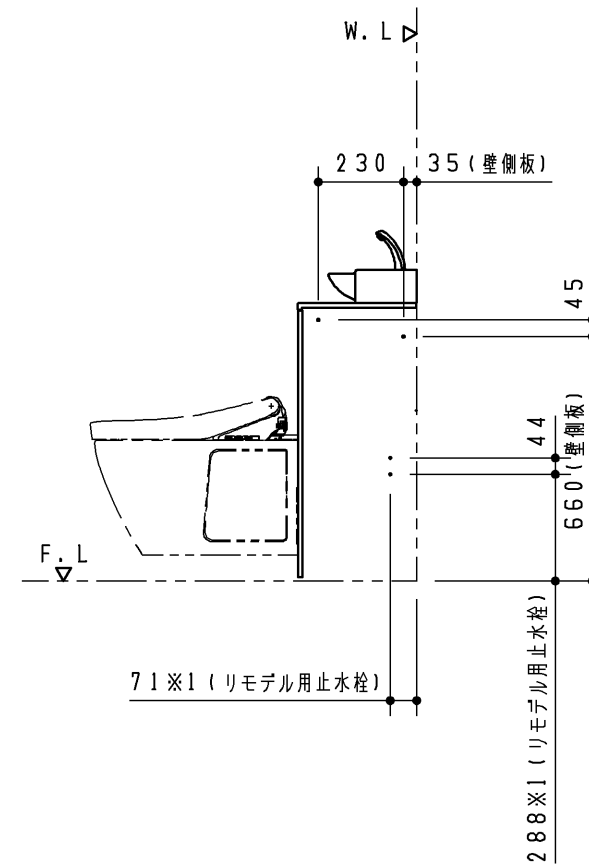

主要商品一覧

品番	詳細
UWFCB*R*****	キャビネット奥行き320 I型 手洗器あり すっきり収納タイプ(右勝手)
手洗器水栓金具	自動水栓/自動水栓(電気温水器付)/ハンドル式水栓
紙巻器	メタル製紙巻器/樹脂製紙巻器
タオル掛け	*** (ビス位置は単品図にてご確認ください)
手すり	*** (ビス位置は単品図にてご確認ください)
化粧鏡	*** (ビス位置は単品図にてご確認ください)
給排水	床排水(排水芯200mm)

※1 リモデル用給水の場合

TOTO		第三角法	単位 mm	名称 レストパルF キャビネット奥行き320 I型 手洗器あり すっきり収納タイプ 右勝手
製図 林	検図 橋本 武藤	日付 17.05.15	尺度 1:20	品番 UWFCB*R*****
備考 ねじ固定位置詳細図				図番 VIS-UWFCB-R