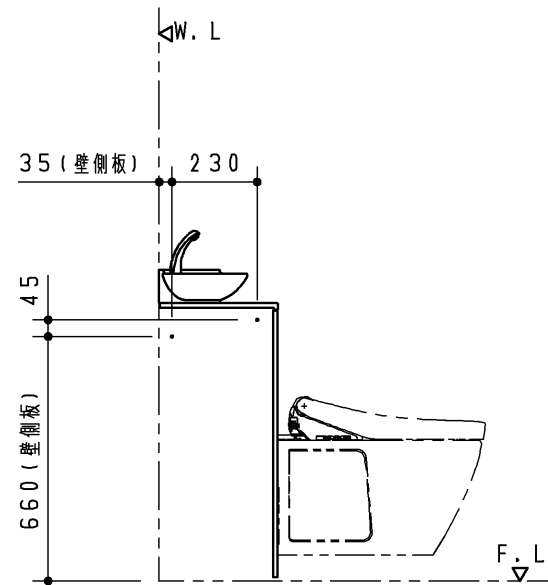

主要商品一覧

品番	詳細
UWFCB*R*****	キャビネット奥行き320 I型 手洗器あり すっきり収納タイプ(右勝手)
手洗器水栓金具	自動水栓/自動水栓(電気温水器付)/ハンドル式水栓
紙巻器	メタル製紙巻器/樹脂製紙巻器
タオル掛け	*** (ビス位置は単品図にてご確認ください)
手すり	*** (ビス位置は単品図にてご確認ください)
化粧鏡	*** (ビス位置は単品図にてご確認ください)
給排水	床排水(排水芯200mm)

※1 リモデル用給水の場合

TOTO		第三角法	単位 mm	名称 レストパルF キャビネット奥行き320 I型 手洗器あり すっきり収納タイプ 右勝手
製図 林	検図 橋本 武藤	日付 17.05.15	尺度 1:20	品番 UWFCB*R*****
備考 ねじ固定位置詳細図				図番 VIS-UWFCB-R