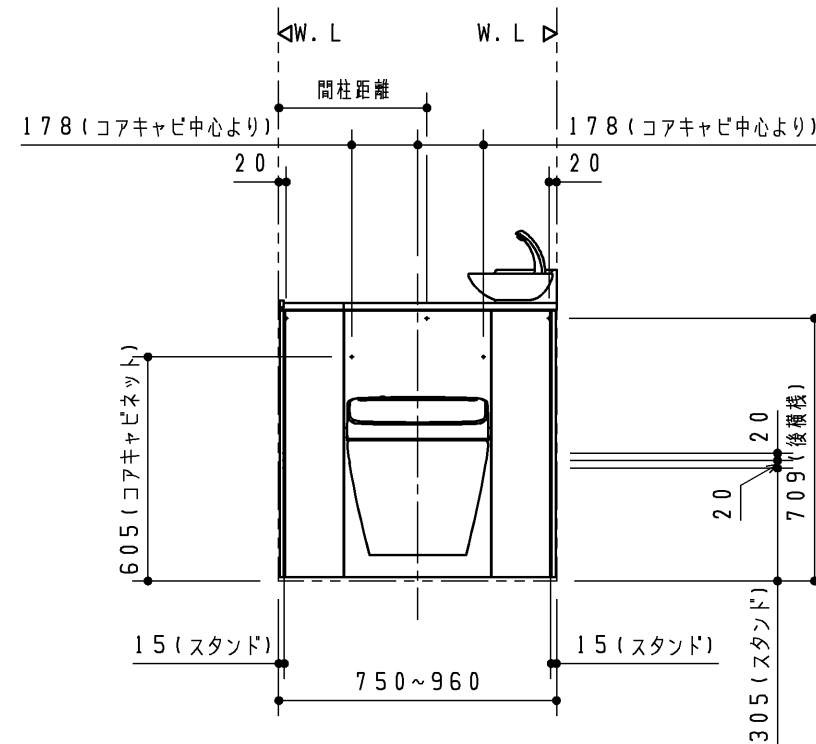

主要商品一覧

品番	詳細
UWFCB*R*****	キャビネット奥行き320 I型 手洗器あり すっきり収納タイプ(右勝手)
手洗器水栓金具	自動水栓/自動水栓(電気温水器付)/ハンドル式水栓
紙巻器	メタル製紙巻器/樹脂製紙巻器
タオル掛け	*** (ビス位置は単品図にてご確認ください)
手すり	*** (ビス位置は単品図にてご確認ください)
化粧鏡	*** (ビス位置は単品図にてご確認ください)
給排水	床排水(排水芯200mm)

※1 リモデル用給水の場合

TOTO		第三角法	単位 mm	名称 レストパルF キャビネット奥行き320 I型 手洗器あり すっきり収納タイプ 右勝手
製図 林	検図 橋本 武藤	日付 17.05.15	尺度 1:20	品番 UWFCB*R*****
備考 ねじ固定位置詳細図				図番 VIS-UWFCB-R