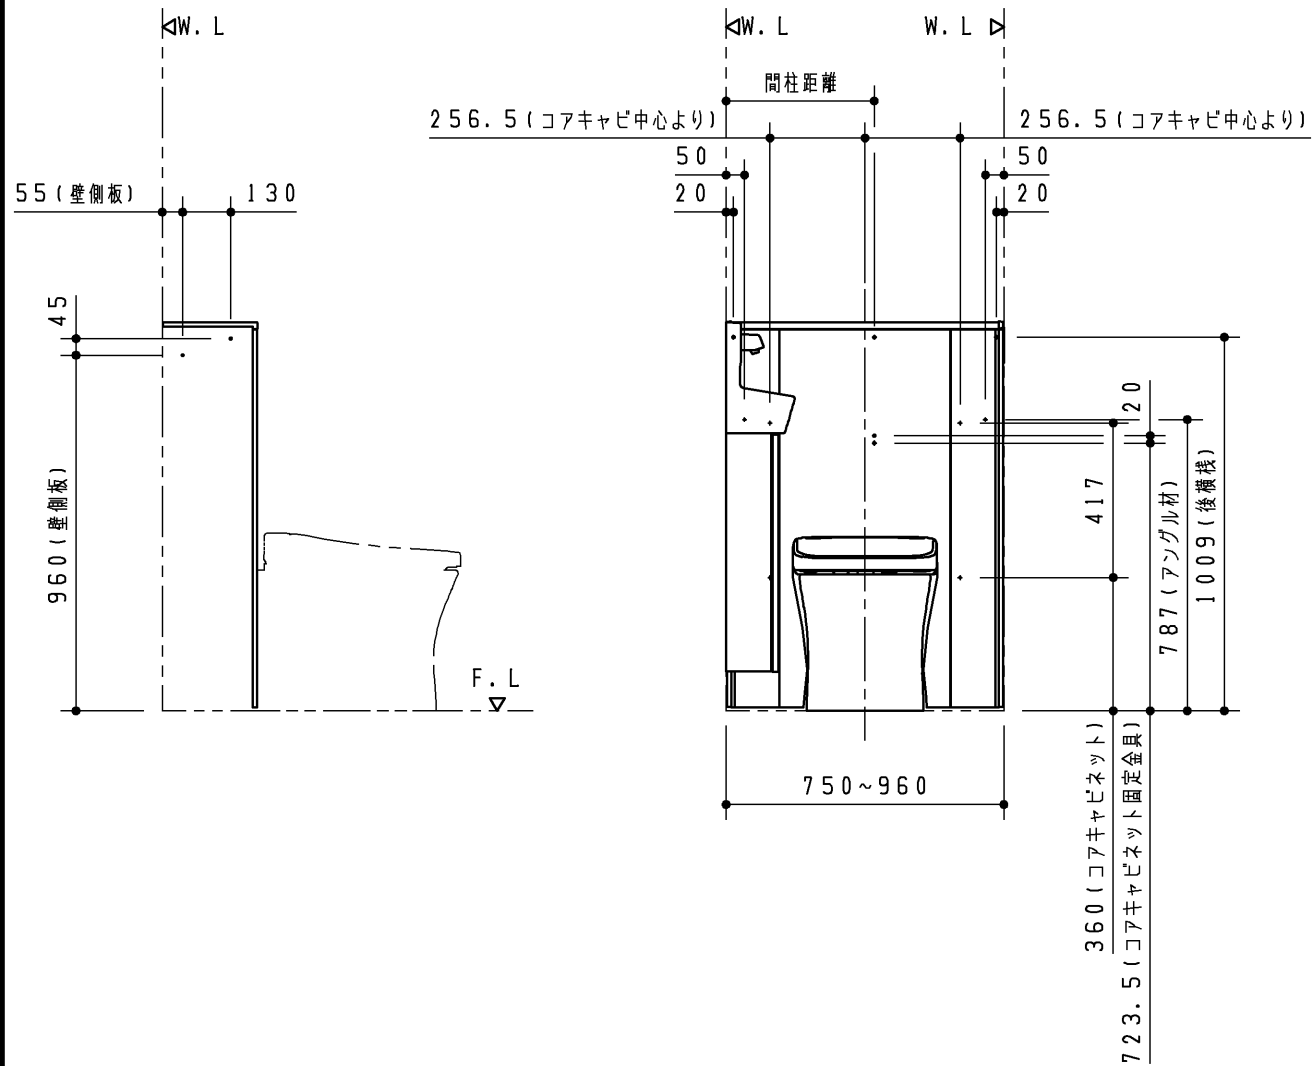

主要商品一覧

品番	詳細
UWCBA*L*****	L型 Sサイズ まるごと収納タイプ(左勝手)
手洗器水栓金具	自動水栓/自動水栓(電気温水器付)/ハンドル式水栓
紙巻器	メタル製紙巻器/樹脂製紙巻器
タオル掛け	*** (ビス位置は単品図にてご確認ください)
手すり	*** (ビス位置は単品図にてご確認ください)
化粧鏡	*** (ビス位置は単品図にてご確認ください)
給排水	床排水

- ※1 自動水栓(電気温水器付含む)の場合
- ※2 電気温水器付の場合
- ※3 リモデル用給水の場合
- ※4 カウンターをカットする場合は、寸法が変わります。
- ※5 カウンター長さによって必要のない場合があります。
- ※ ハンドル式水栓の場合※1、2は不要です。

TOTO		第三角法	単位 mm	名称 レストバル L型 Sサイズ まるごと収納タイプ 左勝手
製図 林	検図 橋本	日付 17.05.15	尺度 1:20	品番 UWCBA*L*****
備考 ねじ固定位置詳細図				図番 VIS-UWCBA-L