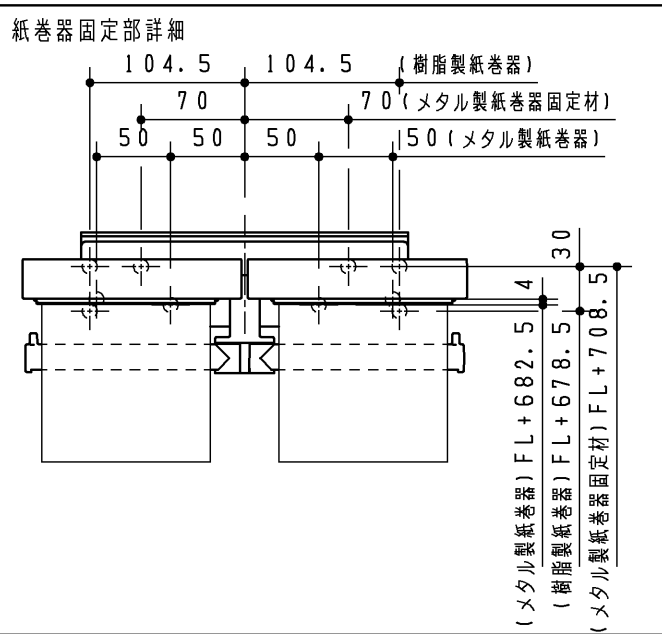

主要商品一覧

品番	詳細
UWCBA*L*****	L型 Sサイズ まるごと収納タイプ(左勝手)
手洗器水栓金具	自動水栓/自動水栓(電気温水器付)/ハンドル式水栓
紙巻器	メタル製紙巻器/樹脂製紙巻器
タオル掛け	*** (ビス位置は単品図にてご確認ください)
手すり	*** (ビス位置は単品図にてご確認ください)
化粧鏡	*** (ビス位置は単品図にてご確認ください)
給排水	床排水

- ※1 自動水栓(電気温水器付含む)の場合
- ※2 電気温水器付の場合
- ※3 リモデル用給水の場合
- ※4 カウンターをカットする場合は、寸法が変わります。
- ※5 カウンター長さによって必要のない場合があります。
- ※ ハンドル式水栓の場合※1、2は不要です。

TOTO		第三角法	単位 mm	名称 レストバル L型 Sサイズ まるごと収納タイプ 左勝手
製図 林	検図 橋本	日付 17.05.15	尺度 1:20	品番 UWCBA*L*****
備考 ねじ固定位置詳細図				図番 VIS-UWCBA-L