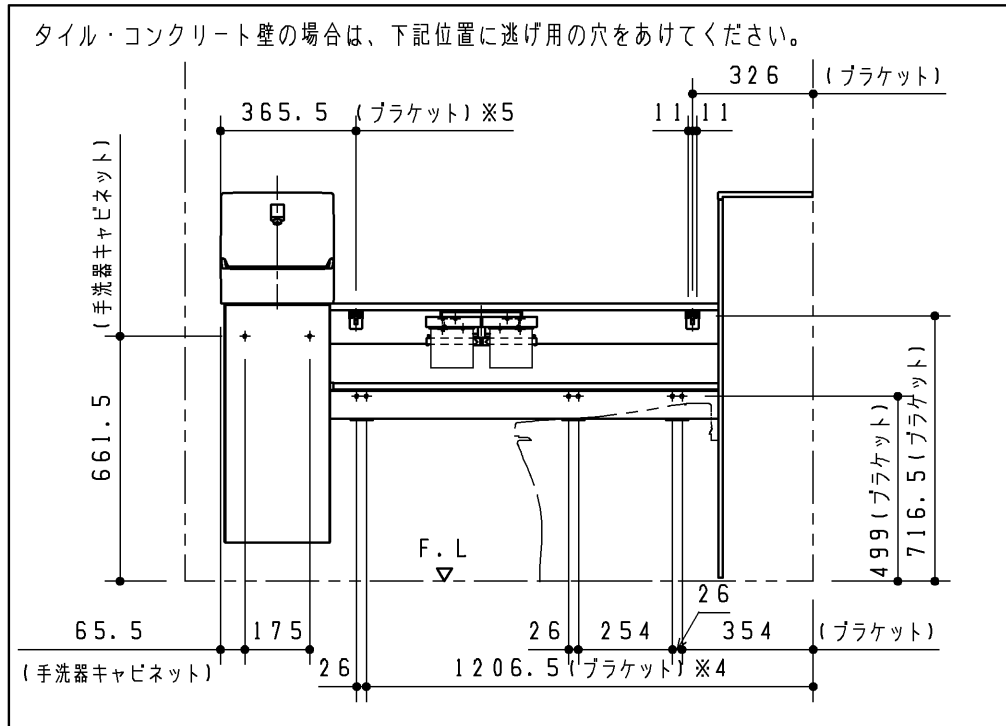

主要商品一覧

品番	詳細
UWCBA*L*****	L型 Sサイズ まるごと収納タイプ(左勝手)
手洗器水栓金具	自動水栓/自動水栓(電気温水器付)/ハンドル式水栓
紙巻器	メタル製紙巻器/樹脂製紙巻器
タオル掛け	*** (ビス位置は単品図にてご確認ください)
手すり	*** (ビス位置は単品図にてご確認ください)
化粧鏡	*** (ビス位置は単品図にてご確認ください)
給排水	床排水

- ※1 自動水栓(電気温水器付含む)の場合
- ※2 電気温水器付の場合
- ※3 リモデル用給水の場合
- ※4 カウンターをカットする場合は、寸法が変わります。
- ※5 カウンター長さによって必要のない場合があります。
- ※ ハンドル式水栓の場合※1、2は不要です。

TOTO		第三角法	単位 mm	名称 レストバル L型 Sサイズ まるごと収納タイプ 左勝手
製図 林	検図 橋本	日付 17.05.15	尺度 1:20	品番 UWCBA*L*****
備考 ねじ固定位置詳細図				図番 VIS-UWCBA-L