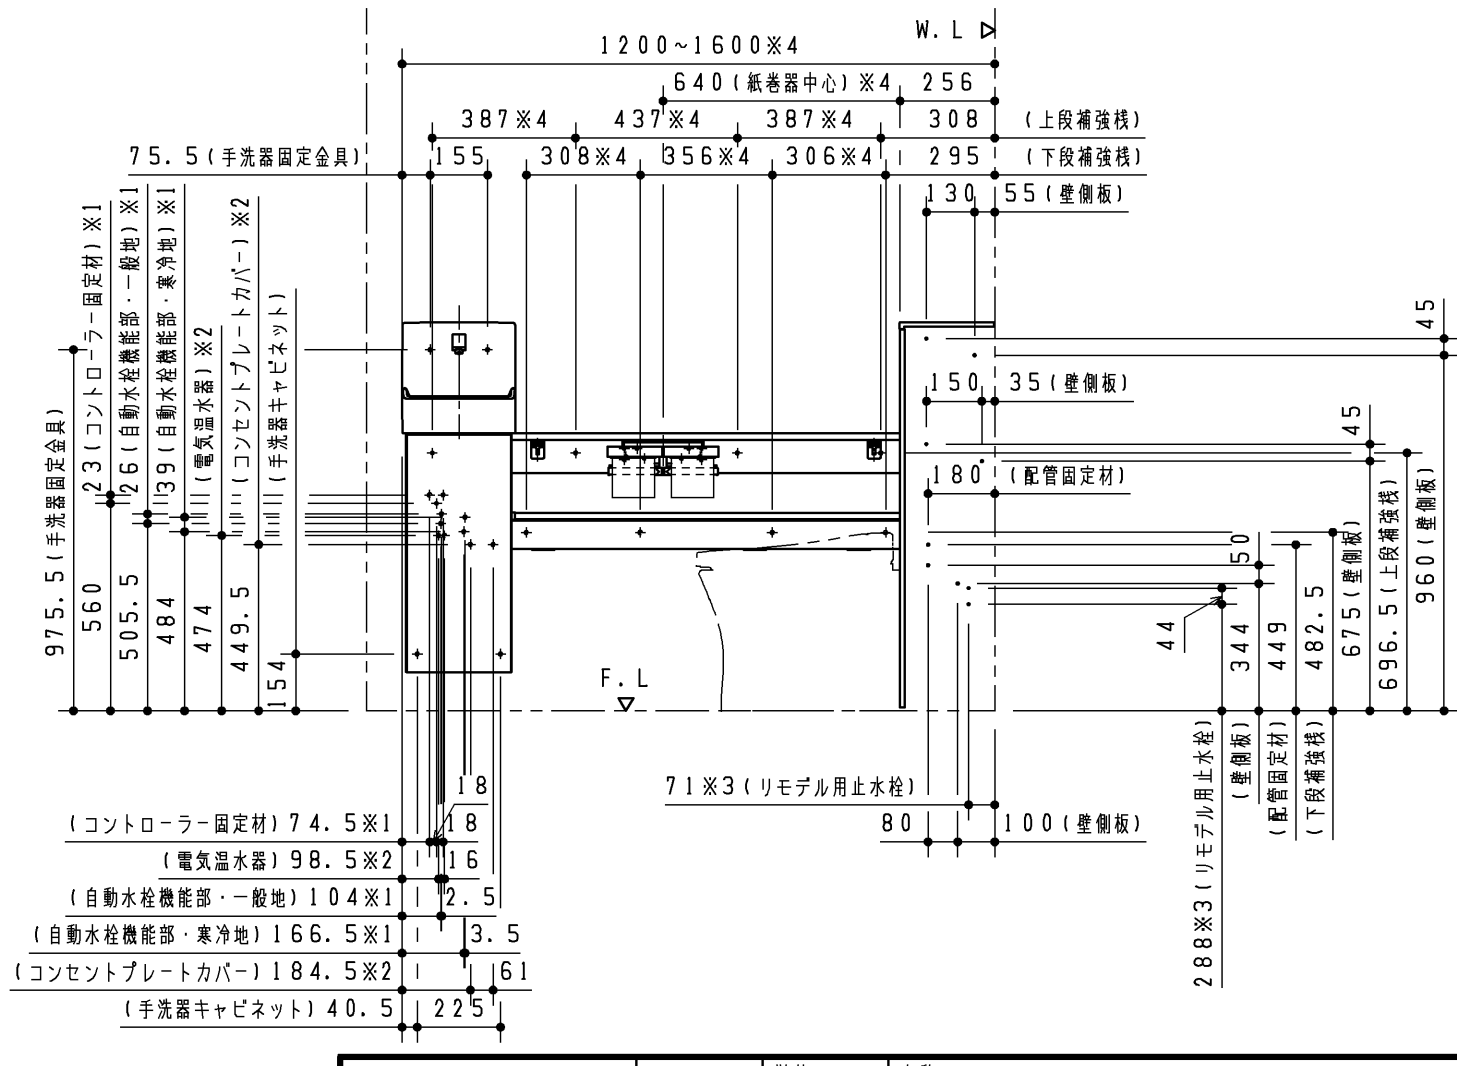

主要商品一覧

品番	詳細
UWCBA*L*****	L型 Sサイズ まるごと収納タイプ(左勝手)
手洗器水栓金具	自動水栓/自動水栓(電気温水器付)/ハンドル式水栓
紙巻器	メタル製紙巻器/樹脂製紙巻器
タオル掛け	*** (ビス位置は単品図にてご確認ください)
手すり	*** (ビス位置は単品図にてご確認ください)
化粧鏡	*** (ビス位置は単品図にてご確認ください)
給排水	床排水

- ※1 自動水栓(電気温水器付含む)の場合
- ※2 電気温水器付の場合
- ※3 リモデル用給水の場合
- ※4 カウンターをカットする場合は、寸法が変わります。
- ※5 カウンター長さによって必要のない場合があります。
- ※ ハンドル式水栓の場合※1、2は不要です。

TOTO		第三角法	単位 mm	名称 レストバル L型 Sサイズ まるごと収納タイプ 左勝手
製図 林	検図 橋本	日付 17.05.15	尺度 1:20	品番 UWCBA*L*****
備考 ねじ固定位置詳細図				図番 VIS-UWCBA-L