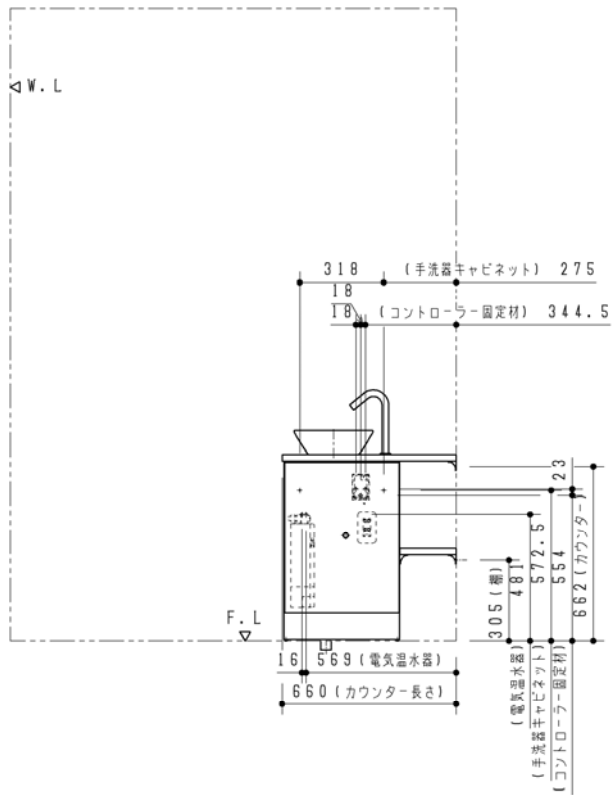

(カウンター・幅) 120

<b>TOTO</b>		第三角法	単位 mm	名称 Lサイズ 飾り棚付キャビネットタイプ (R勝手 自動水栓(電気温水器付) 壁給水・床排水)
製図 嶋崎	検図 高木	日付 14.11.01	尺度 1:20	品番 ULAGHRH*****
備考 ねじ固定位置詳細図				図番 ULAGHR-H2