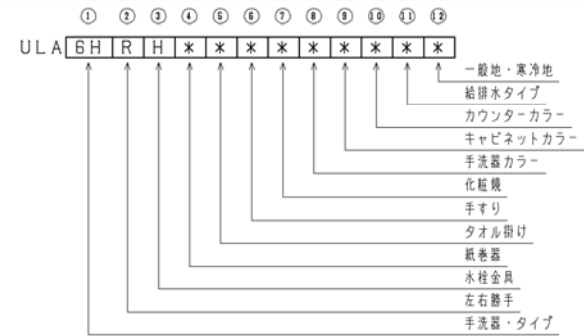

(カウンター・幅) 120

<b>TOTO</b>		第三角法	単位 mm	名称 Lサイズ 飾り棚付キャビネットタイプ (R勝手 自動水栓(電気温水器付) 壁給水・床排水)
製図 嶋崎	検図 高木	日付 14.11.01	尺度 1:20	品番 ULAGHRH*****
備考 ねじ固定位置詳細図				図番 ULAGHR-H2