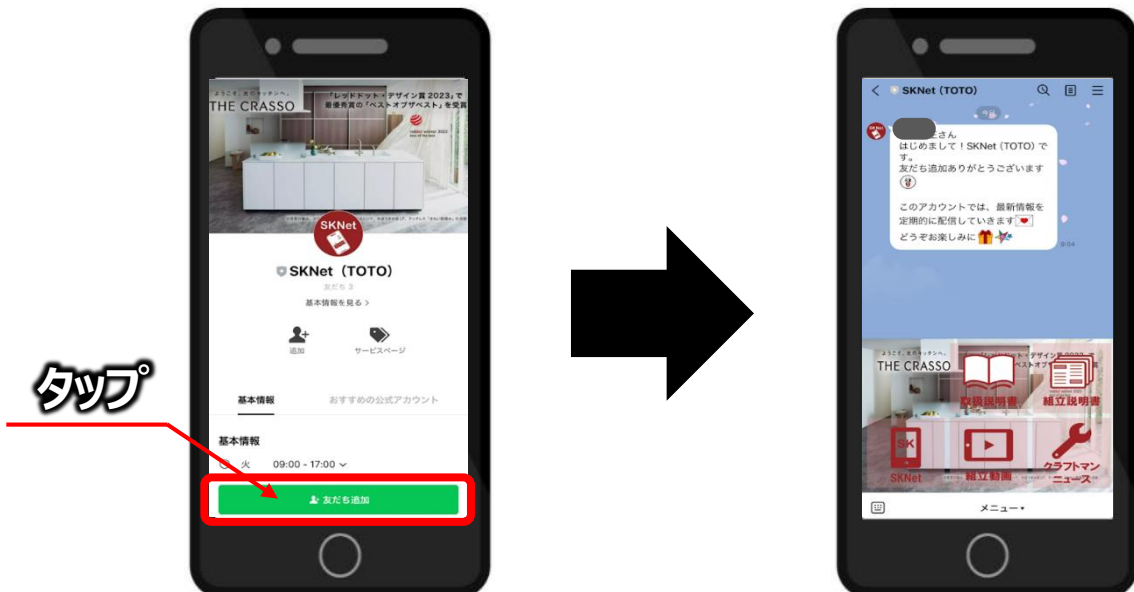

LINE公式アカウント
24年6月 TEN (TOTO) 開設

LINEを經由し組立情報を閲覧

二次元コードで友達登録すると、各コンテンツが視聴できます

登録者様へダイレクト且つタイムリーに組立に関する最新情報をお届けします。

発行：TOTO (株) TEN事務局

LINEの設定方法

(1) スマホやタブレットで、カメラを起動し、
下の二次元コードを読み取ってください。

※通信料がかかる場合がございます。

※ご利用環境によって閲覧できない場合があります。

(2) 「友だち追加」をタップすると、
各コンテンツを閲覧できます。

コンテンツも多数閲覧できるよう準備中

発行：TOTO（株） T E N事務局