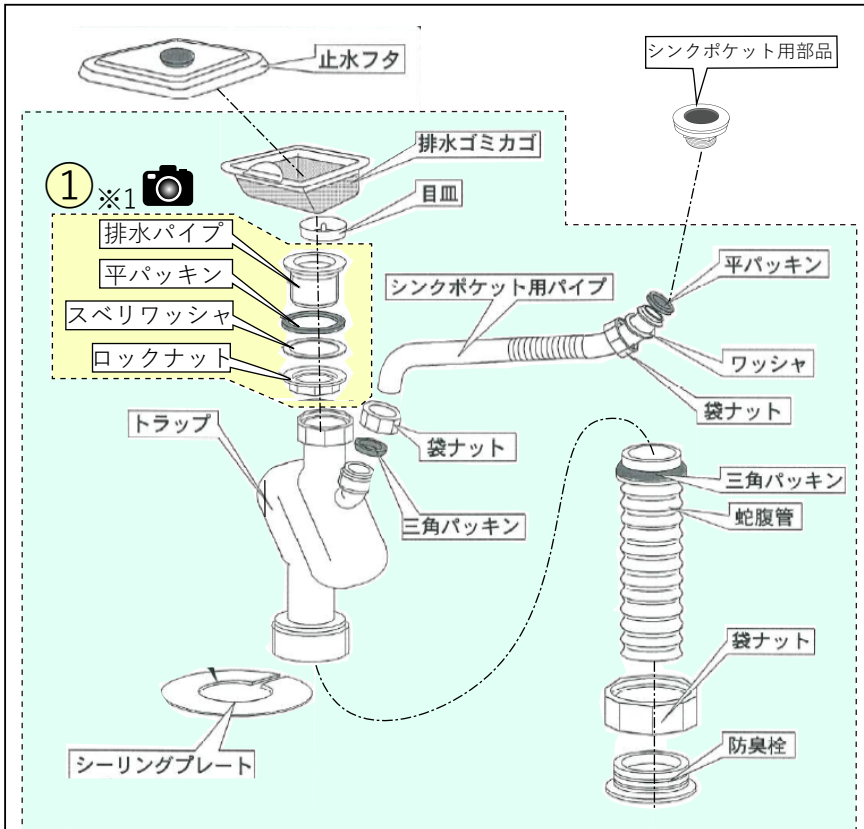

シリーズ	品番	手配可否
スーパーレガセス	KNX5N	廃番のため排水金具一式での手配はできません。

■注意事項

- ・パーツリストに掲載されていない補修用性能部品の手配はできません。
- ・一部を除き補修用性能部品は、ユニット・セット単位でのご案内となります。
- ・補修用性能部品の手配可否と価格は、品番検索のうえ都度ご確認ください。
- ・代替品の有無は、品番検索のうえご確認ください。

■パーツ図

②

■パーツリスト

No.	部品名称	品番
①	排水パイプセット ※1	KNZN89095HP
②	S型排水セット(高圧洗浄タイプ)	KNZN89095SET

補修用性能部品の手配可否と価格については、品番検索のうえ都度ご確認ください。

※1 ①は②にも含まれています。

①シンクポケット用部品取付場所