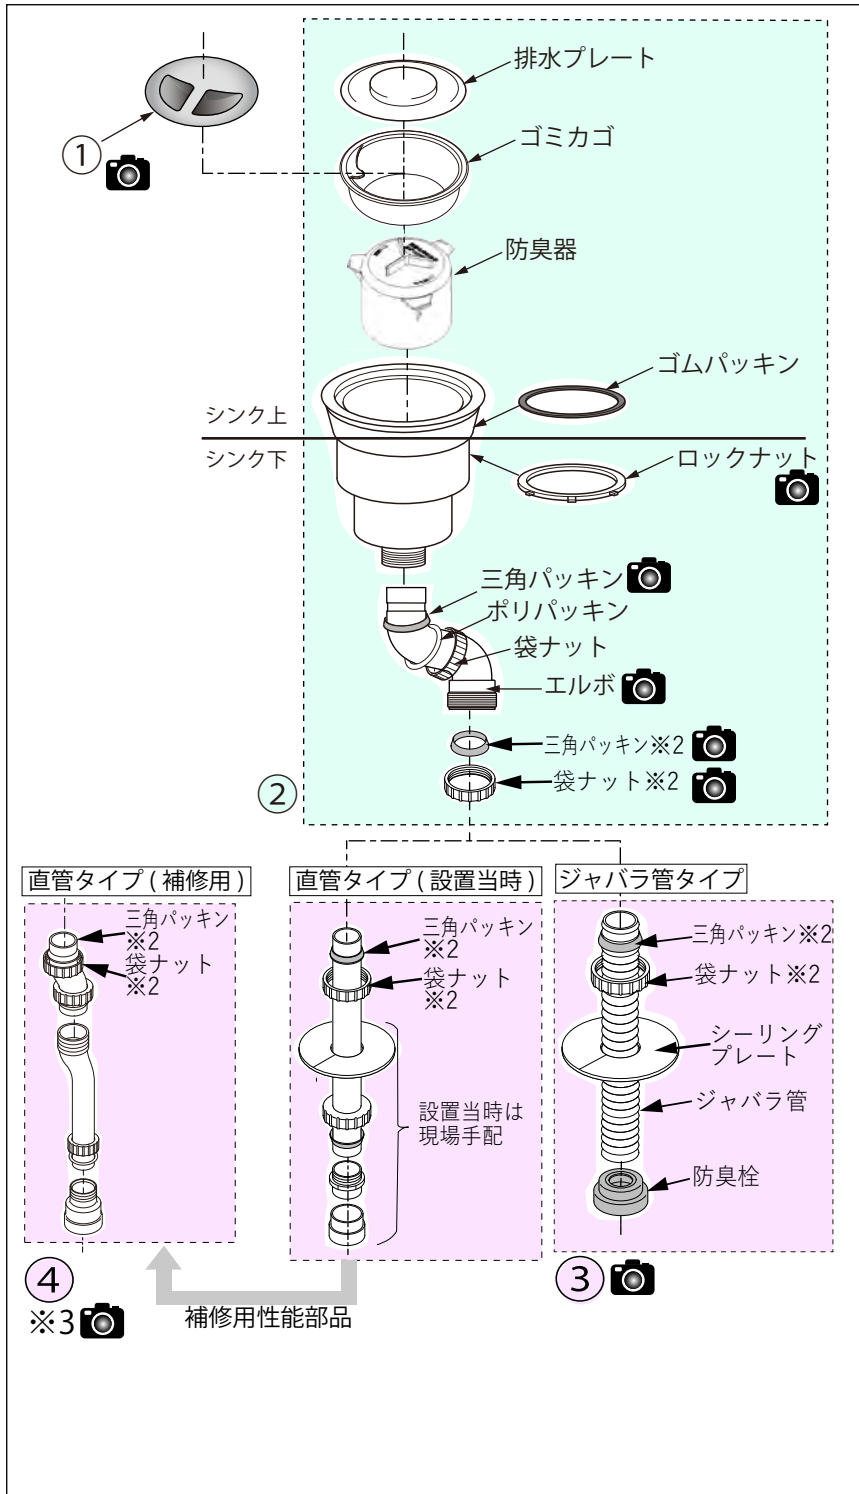

シリーズ	品番	手配可否
スタイルF	KAX07	廃番のため排水金具一式での手配はできません。
AZ	KCX07	廃番のため排水金具一式での手配はできません。

■注意事項

- ・パーツリストに掲載されていない補修用性能部品の手配はできません。
- ・一部を除き補修用性能部品は、ユニット・セット単位でのご案内となります。
- ・補修用性能部品の手配可否と価格は、品番検索のうえ都度ご確認ください。
- ・代替品の有無は、品番検索のうえご確認ください。

■パーツ図

■パーツリスト

No.	部品名称	品番
①	止水ふた	KROH011
②	トラップユニット※1	KSXH014CBXX
③	ジャバラ管セット	KXZWN86151M001
④	排水管(直管)セット ※3	KSOX002R

補修用性能部品の手配可否と価格については、品番検索のうえ都度ご確認ください。

- ※1 代替品です。
  ・既存品の部分交換はできません。
  ・必ずトラップユニット一式で交換してください。
  ・ジャバラ管を同時に交換する場合は、KSOX003 (トラップ組との境目の三角パッキン無し)を手配ください。
  詳細は、Q&A25-2107 ご確認ください。
- ・排水管(直管)と同時交換する場合は、排水管部分は部材を現場でご用意ください。④排水管(直管)セットとの同時交換はできません。
- ※2 三角パッキン・袋ナットは、②③④それぞれに含まれます。
- ※3 排水管のみの交換の場合は、こちらを手配ください。
  ②トラップユニットとの同時交換はできません。

各部材の画像は貝画像一覧をご確認ください