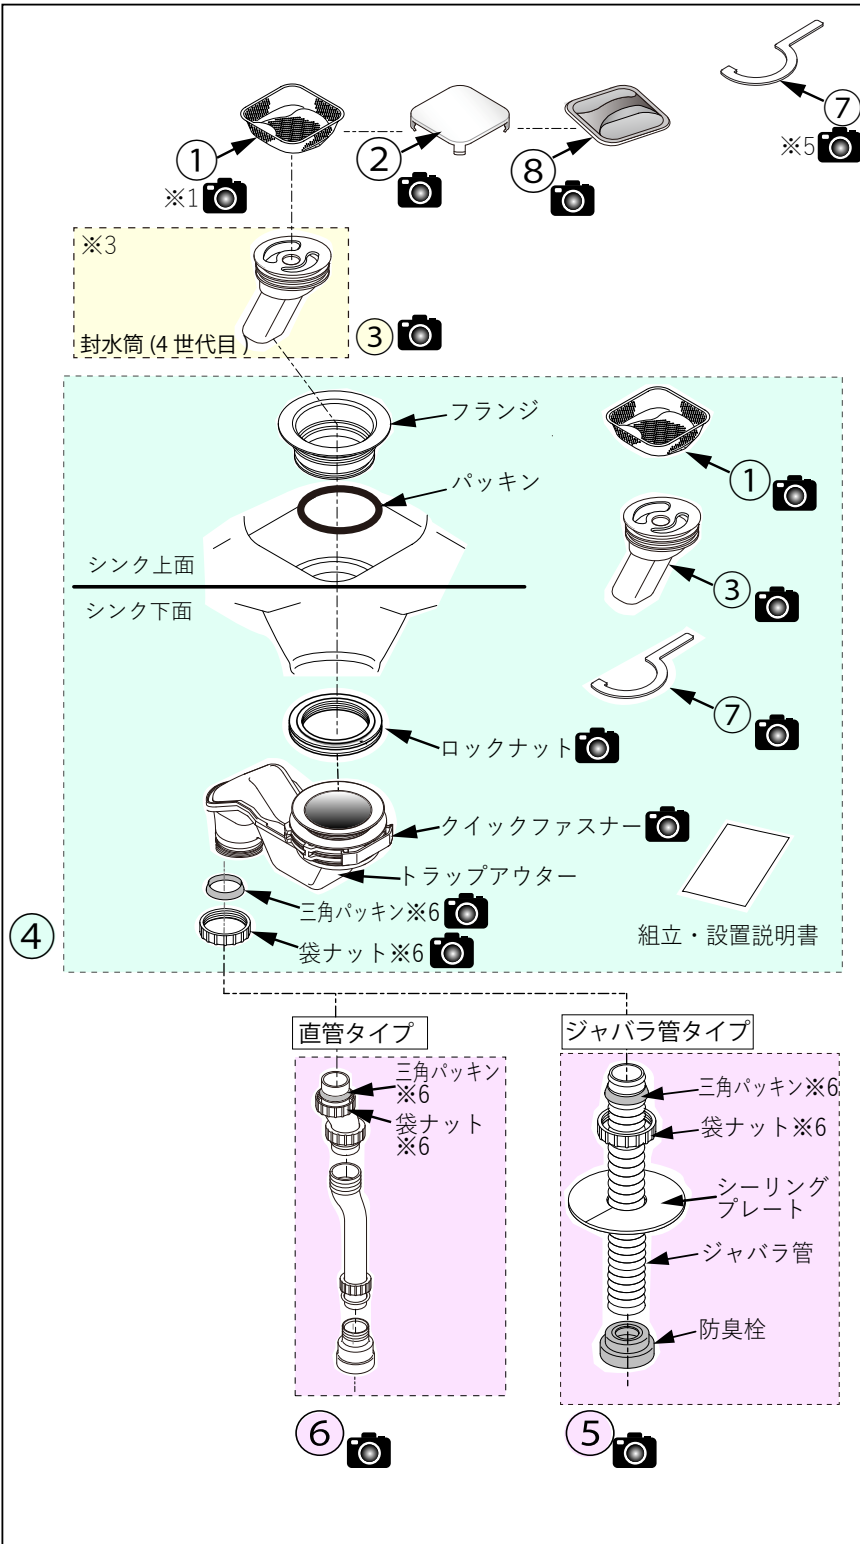

シリーズ	品番	手配可否
ザ・クラッソ	KTXH007ACXX	廃番のため排水金具一式での手配はできません。

■注意事項

- ・パーツリストに掲載されていない補修用性能部品の手配はできません。
- ・一部を除き補修用性能部品は、ユニット・セット単位でのご案内となります。
- ・補修用性能部品の手配可否と価格は、品番検索のうえ都度ご確認ください。
- ・代替品の有無は、品番検索のうえご確認ください。

■パーツ図

■パーツリスト

No.	部品名称	品番
①	アミカゴ ※1	KXZWN87382
②	排水カバー(クリスタル用)	KXZWN87380## ※2
	排水カバー(人工大理石用)	KXZWN87379## ※2
③	封水筒ユニット ※3	KXZWN87378R
④	トラップユニット ※4	KTXH007ACXX
⑤	ジャバラ管セット	KXZWN86151M001
⑥	排水管(直管)セット	KTOX002R
⑦	締付け工具 ※5	KXZWN87198
⑧	止水ふた	KTOH010

補修用性能部品の手配可否と価格については、品番検索のうえ都度ご確認ください。

- ※1 ①は、④にも含まれています。
- ※2 品番末尾の##は、カラーコードです。
  □ スクエアすべり台シンク用排水カバー色番2でカラーコードをご確認ください。
- ※3 ③は、④にも含まれています。
- ※4 ・ジャバラ管を同時に交換する場合は、KTOX003 (トラップ組との境目の三角パッキン無し)を手配ください。
  ・⑥排水管(直管)セットを同時交換する場合は、三角パッキン・袋ナット各1個ずつ余りますので、破棄ください。
- ※5 ⑦は、④にも含まれています。
- ※6 三角パッキン・袋ナットは、④⑤⑥それぞれに含まれます。

各部材の画像は貝画像一覧をご確認ください