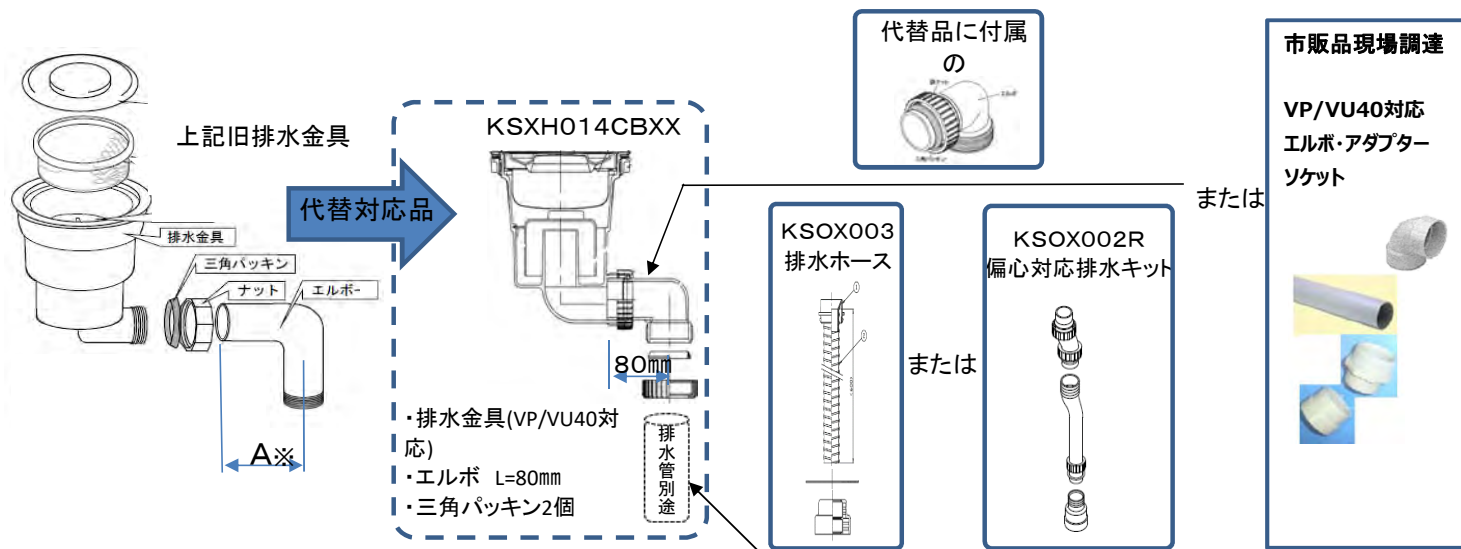

過去の排水金具におきまして同商品が廃番のためお取り替えの際、ご提供できないものがございます。ただし、現在品揃えの排水金具を以下のような対応をしていただく事で、代替用としてお使いいただける場合がございます。お使いの排水金具品番をご確認の上、ご手配願います。

■対象シリーズ<対象品番>

	ジャバラ管	直管
スタイルF	KFX5S	KFX6S
	KFX5C	KFX6C
	KFX5D	KFX6D
HBSK	KFX5J	KFX6J
ニューレガセス	KNX5B	KNX6B
システム25J	NX005B	NX006B

■必要部材

上記対象品番の場合、排水本体はKSXH014CBXXを手配ください。
KSXH014CBXXには排水管は含まれておりません。以下に従い手配願います。
また、エルボにつきましては横引き長さ80mmの仕様が付属されております。
お使いの排水のタイプによっては長さが足りない場合があります。以下に従い手配願います。

※Aは、ご使用の排水金具品番により長さが異なります。

■品番別手配部材の組み合わせと方法

ご使用の排水金具品番によりエルボの横引き長さ(A)が違うため以下の商品や現場調達部材と組み合わせて対応願います。

現在ご使用の排水金具			代替に必要な部材				
旧品番	A長さ	排水管の仕様	排水本体(Φ180)		排水ホース(ジャバラ管)	偏心対応排水キット(直管)	エルボL200mm(市販品現場調達)
			排水本体(トラップとエルボ)	代替品に付属のエルボ			
KFX5S KFX5J	80	ジャバラ仕様	KSXH014CBXX	付属の80mm 使用	KSOX003		
KFX6S KFX6J	80	直管仕様		付属の80mm 使用		KSOX002R	
KFX5C	200	ジャバラ仕様		付属の80mm 使用しない			市販品現場調達
KFX6C	200	直管仕様		付属の80mm 使用しない			VP/VU40対応 エルボ・アダプター ソケット
KFX5D	85	ジャバラ仕様		付属の80mm 使用	KSOX003		
KFX6D	85	直管仕様		付属の80mm 使用		KSOX002R	
KNX5B NX005B	185	ジャバラ仕様		付属の80mm 使用しない			市販品現場調達
KNX6B NX006B	185	直管仕様		付属の80mm 使用しない			VP/VU40対応 エルボ・アダプター ソケット