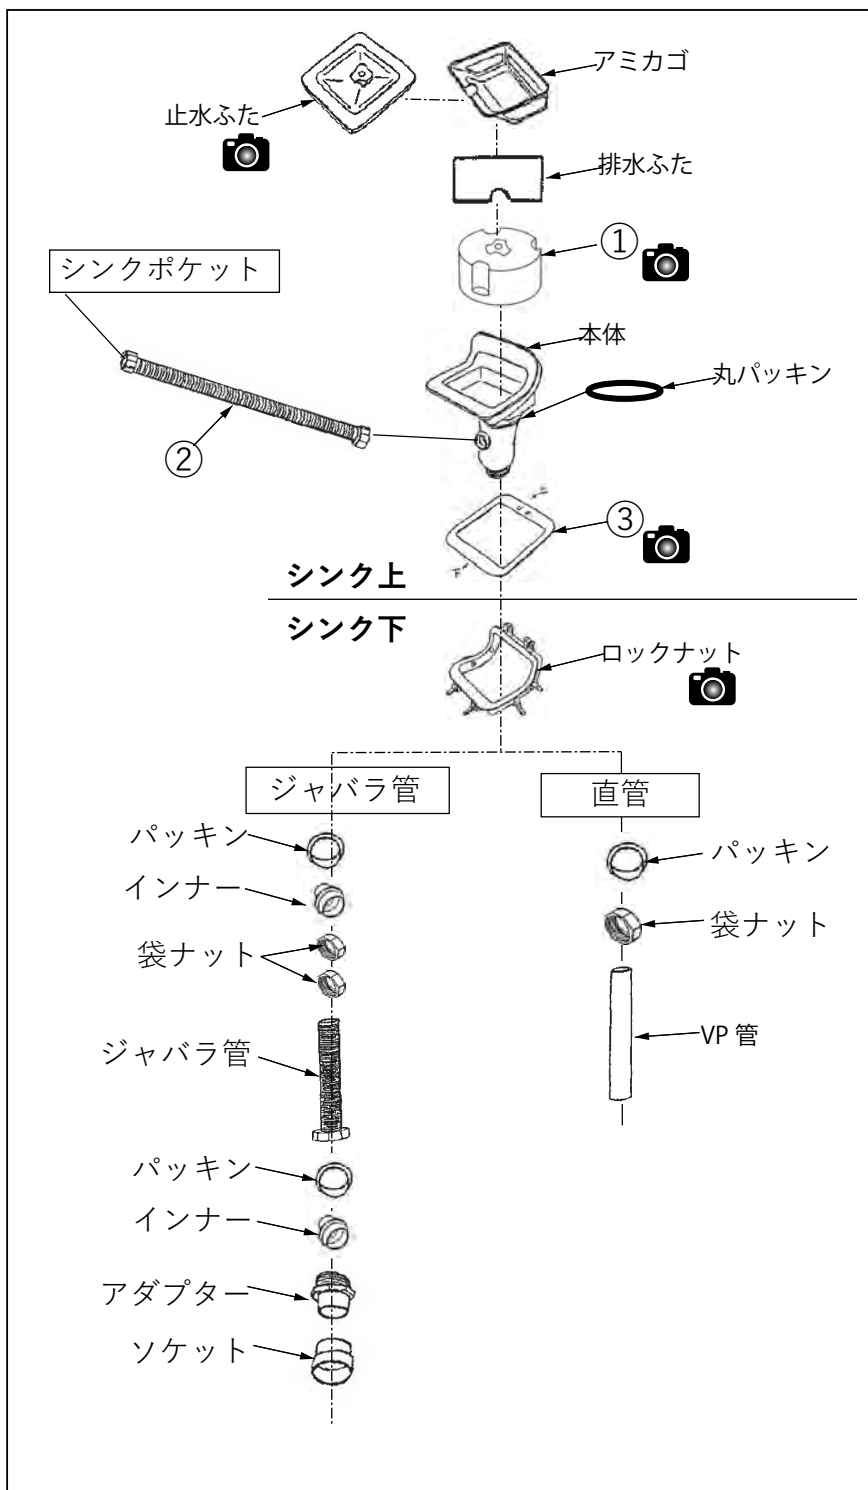

シリーズ	品番	手配可否
システム25 J	NX005M	ジャバラ管 KNX5Mが代替品として設定されていました。
	NX006M	直管 KNX6Mが代替品として設定されていました。
ニューレガセス	KNX5M	ジャバラ管
	KNX6M	直管

■注意事項

- ・パーツリストに掲載されていない補修用性能部品の手配はできません。
- ・補修用性能部品の手配可否と価格は、品番検索のうえ都度ご確認ください。
- ・代替品の有無は、品番検索のうえご確認ください。

■パーツ図

■パーツリスト

No.	部品名称	品番
①	わんトラップ	KHZWN86087J001
②	シンクポケットジャバラホース	KXZWN87429
③	L型排水金具用パッキン	KXZWN87427

補修用性能部品の手配可否と価格については、品番検索のうえ都度ご確認ください。

各部材の画像は貝画像一覧をご確認ください