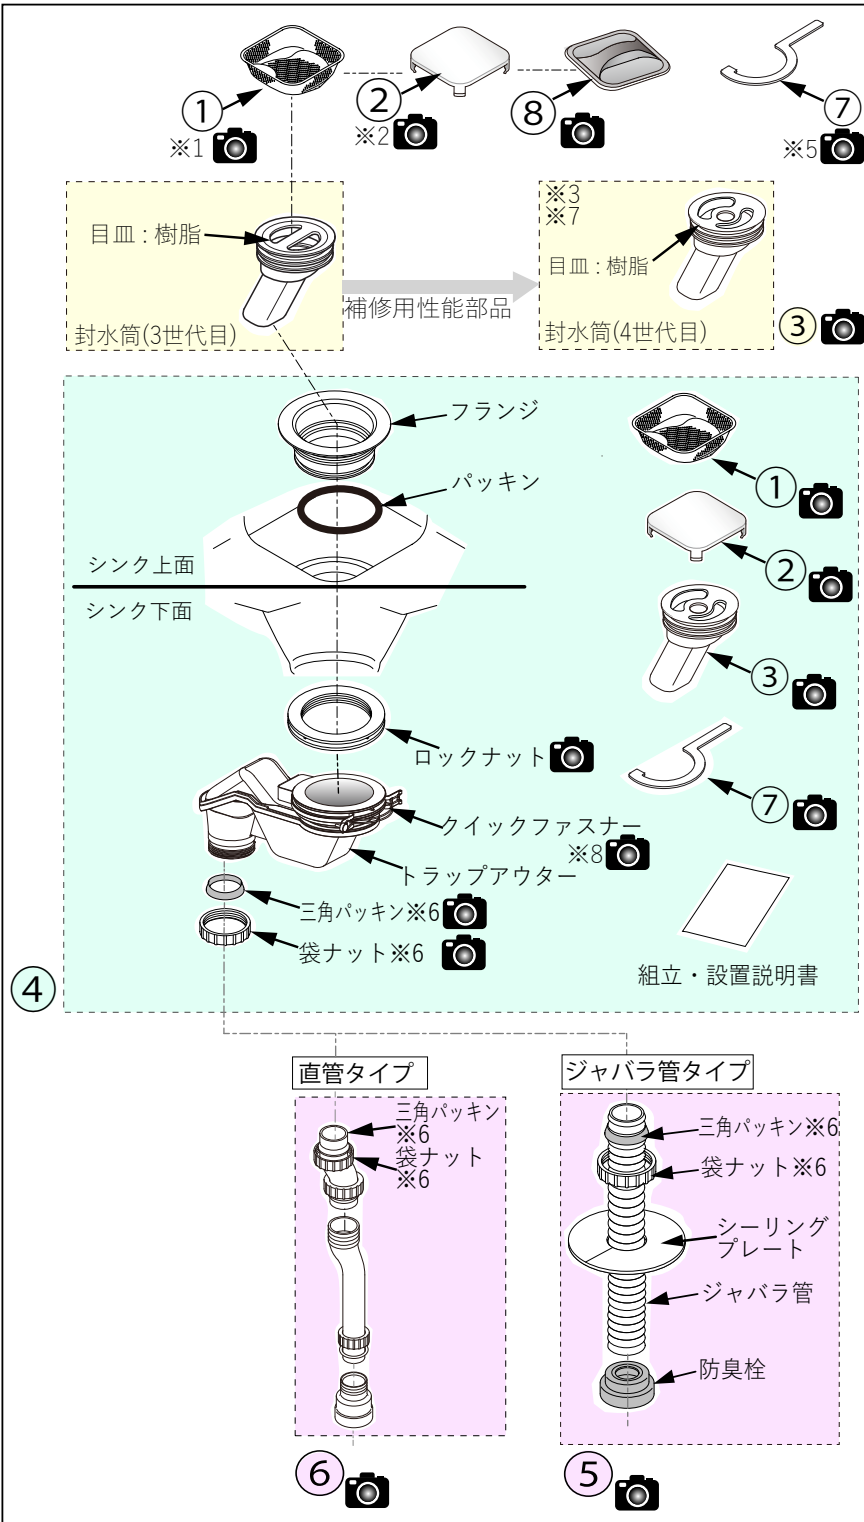

シリーズ	品番	手配可否
ザ・クラッソ	KEXH008AAXX	廃番のため排水金具一式での手配はできません。

■注意事項

- ・パーツリストに掲載されていない補修用性能部品の手配はできません。
- ・一部を除き補修用性能部品は、ユニット・セット単位でのご案内となります。
- ・補修用性能部品の手配可否と価格は、品番検索のうえ都度ご確認ください。
- ・代替品の有無は、品番検索のうえご確認ください。

■パーツ図

■パーツリスト

No.	部品名称	品番
①	アミカゴ ※1	KXZWN87382
②	排水カバー(ステンレス用)※2	KXZWN87381
③	封水筒ユニット ※3	KXZWN87378R
④	トラップユニット ※4	KTXH008ACXX
⑤	ジャバラ管セット	KXZWN86151M001
⑥	排水管(直管)セット	KTOX002R
⑦	締付け工具 ※5	KXZWN87198
⑧	止水ふた	KEOH014

補修用性能部品の手配可否と価格については、品番検索のうえ都度ご確認ください。

- ※1 ①は、④にも含まれています。
- ※2 ②は、④にも含まれています。
- ※3 ③は、④にも含まれています。
- ※4 ・代替品です。
  ・既存品の部分交換はできません。
  必ずトラップユニット一式で交換してください。
  ・ジャバラ管を同時に交換する場合は、KTOX003 (トラップ組との境目の三角パッキン無し)を手配ください。
  ・⑥排水管(直管)セットを同時交換する場合は、三角パッキン・袋ナット各1個ずつ余りますので、破棄ください。
- ※5 ⑦は、④にも含まれています。
- ※6 三角パッキン・袋ナットは、④⑤⑥それぞれに含まれます。
- ※7 封水筒ユニットの仕様の詳細については、[頁](#)詳細情報：封水筒ユニットについてをご確認ください。
- ※8 クイックファスナーは仕様変更しております。
  [頁](#)詳細情報：クイックファスナー形状変更についてをご確認ください。

各部材の画像は[頁](#)画像一覧をご確認ください