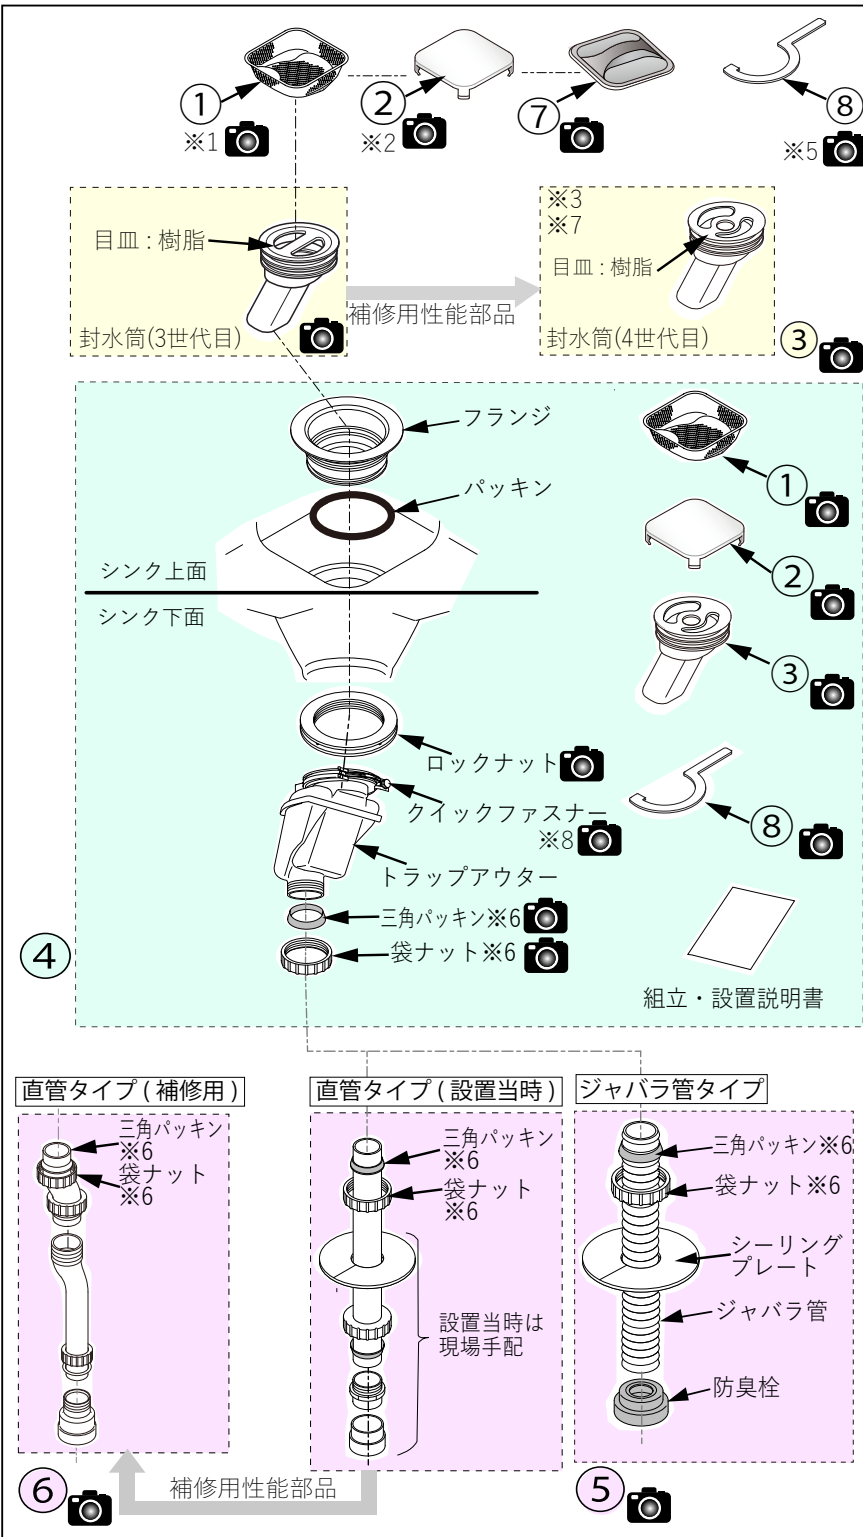

シリーズ	品番	手配可否
クラッソ	KRXH004AAXXR	廃番のため排水金具一式での手配はできません。
	KRXH004AAXXS	廃番のため排水金具一式での手配はできません。
C J	KWXH004AAXXR	廃番のため排水金具一式での手配はできません。
	KWXH004AAXXS	廃番のため排水金具一式での手配はできません。

■注意事項

- ・パーツリストに掲載されていない補修用性能部品の手配はできません。
- ・一部を除き補修用性能部品は、ユニット・セット単位でのご案内となります。
- ・補修用性能部品の手配可否と価格は、品番検索のうえ都度ご確認ください。
- ・代替品の有無は、品番検索のうえご確認ください。

■パーツ図

■パーツリスト

No.	部品名称	品番
①	アミカゴ ※1	KXZWN87382
②	排水カバー(ステンレス用)※2	KXZWN87239
③	封水筒ユニット ※3	KXZWN87283R
④	トラップユニット ※4	KSXH010ACXX
⑤	ジャバラ管セット	KXZWN86151M001
⑥	排水管(直管)セット	KTOX002R
⑦	止水ふた	KROH014
⑧	締付け工具 ※5	KXZWN87198

補修用性能部品の手配可否と価格については、品番検索のうえ都度ご確認ください。

- ※1 ①は、④にも含まれています。
- ※2 ②は、④にも含まれています。
- ※3 ③は、④にも含まれています。
- ※4 ・代替品です。
  ・既存品の部分交換はできません。必ずトラップユニット一式で交換してください。
  ・ジャバラ管を同時に交換する場合は、KSOX003(トラップ組との境目の三角パッキン無し)を手配ください。
  ・⑥排水管(直管)セットを同時交換する場合は、三角パッキン・袋ナット各1個ずつ余りますので、破棄ください。
- ※5 ⑧は、④にも含まれています。
- ※6 三角パッキン・袋ナットは、④⑤⑥それぞれに含まれます。
- ※7 封水筒ユニットの仕様の詳細については、[目](#)詳細情報：封水筒ユニットについてをご確認ください。
- ※8 [目](#)クイックファスナーは仕様変更しております。詳細情報：クイックファスナー形状変更についてをご確認ください。

各部材の画像は目画像一覧をご確認ください