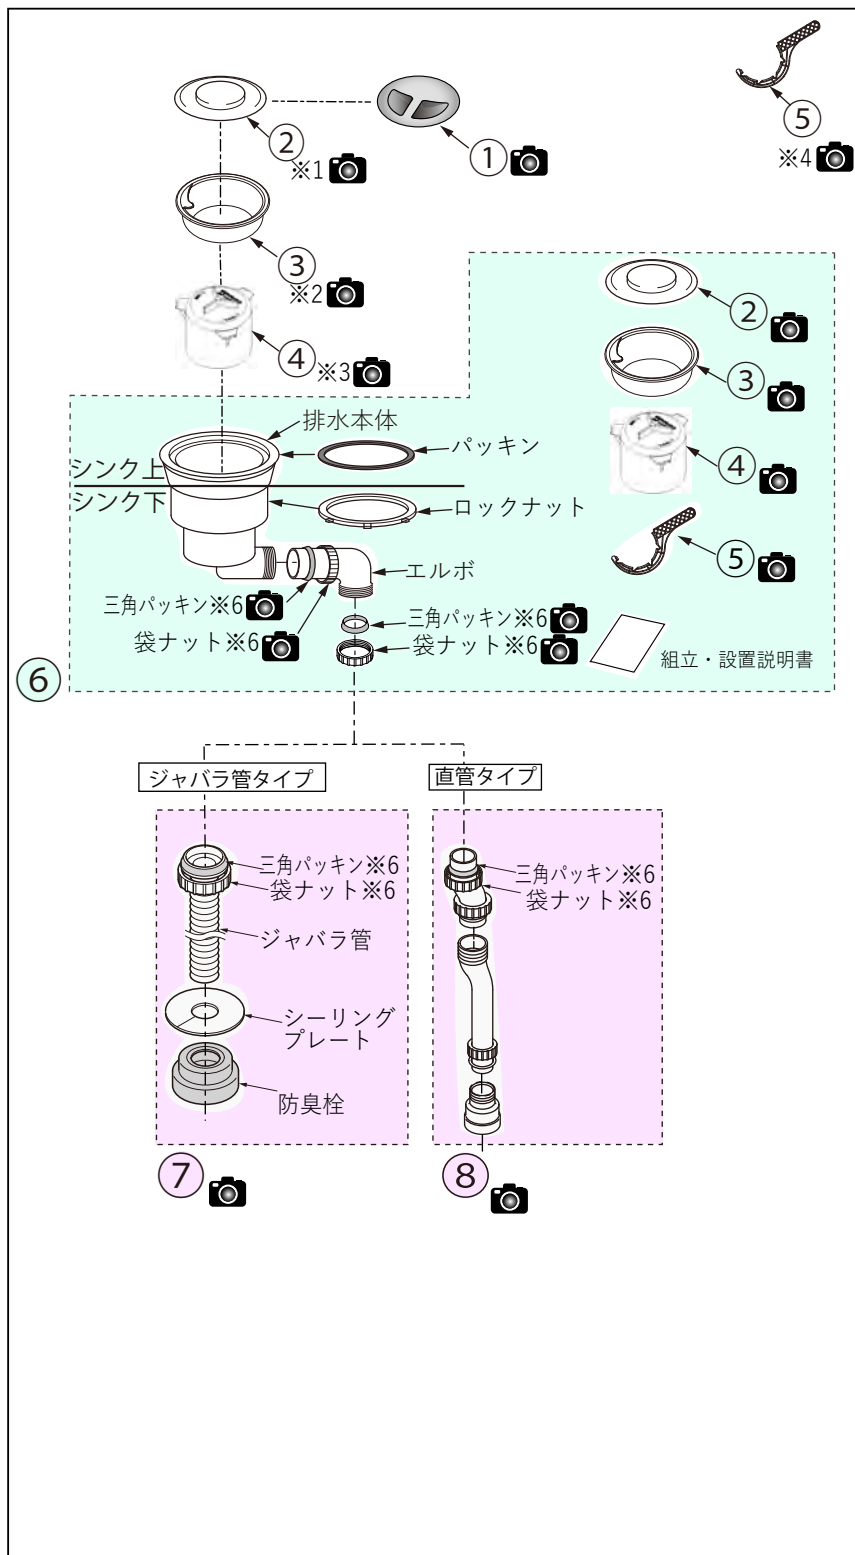

シリーズ	品番	手配可否
ミッテ	KSXH014CBXX	廃番のため排水金具一式での手配はできません。

■注意事項

- ・パーツリストに掲載されていない補修用性能部品の手配はできません。
- ・一部を除き補修用性能部品は、ユニット・セット単位でのご案内となります。
- ・補修用性能部品の手配可否と価格は、品番検索のうえ都度ご確認ください。
- ・代替品の有無は、品番検索のうえご確認ください。

■パーツ図

■パーツリスト

No.	部品名称	品番
①	止水ふた	KSOH011
②	排水カバー ※1	KXZWN87341
③	アミカゴ ※2	KXZWN87340
④	防臭器 ※3	KXZWN87339
⑤	締付け工具 ※4	KXZWN87412
⑥	トラップユニット ※5	KSXH014CBXX
⑦	ジャバラ管セット	KXZWN86151M001
⑧	排水管(直管)セット	KSOX002R

補修用性能部品の手配可否と価格については、品番検索のうえ都度ご確認ください。

- ※1 ②は、⑥にも含まれています。
- ※2 ③は、⑥にも含まれています。
- ※3 ④は、⑥にも含まれています。
- ※4 ⑤は、⑥にも含まれています。
- ※5 ・ジャバラ管を同時に交換する場合は、KSOX003 (トラップ組との境目の三角パッキン無し)を手配ください。
  ・⑧排水管(直管)セットを同時交換する場合は、三角パッキン・袋ナット各1個ずつ余りますので、破棄ください。
- ※6 三角パッキン・袋ナットは、⑥⑦⑧それぞれに含まれます。