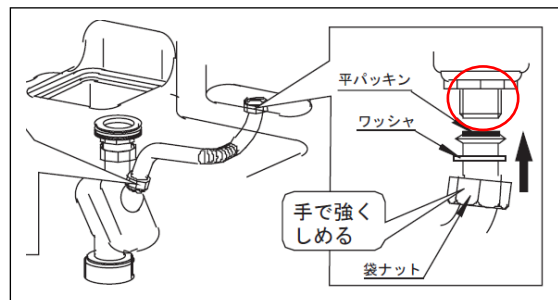

■パーツ図

■パーツリスト

No.	部品名称	品番
①	排水パイプセット ※1	KNZN89095HP
②	S型排水セット(高圧洗浄タイプ)	KNZN89095SET

補修用性能部品の手配可否と価格については、品番検索のうえ都度ご確認ください。

※1 ①は②にも含まれています。

①シンクポケット用部品取付場所

各部材の画像は貝画像一覧をご確認ください

シリーズ	品番	手配可否
スーパーレガセス	KNX5H	廃番のため排水金具一式での手配はできません。