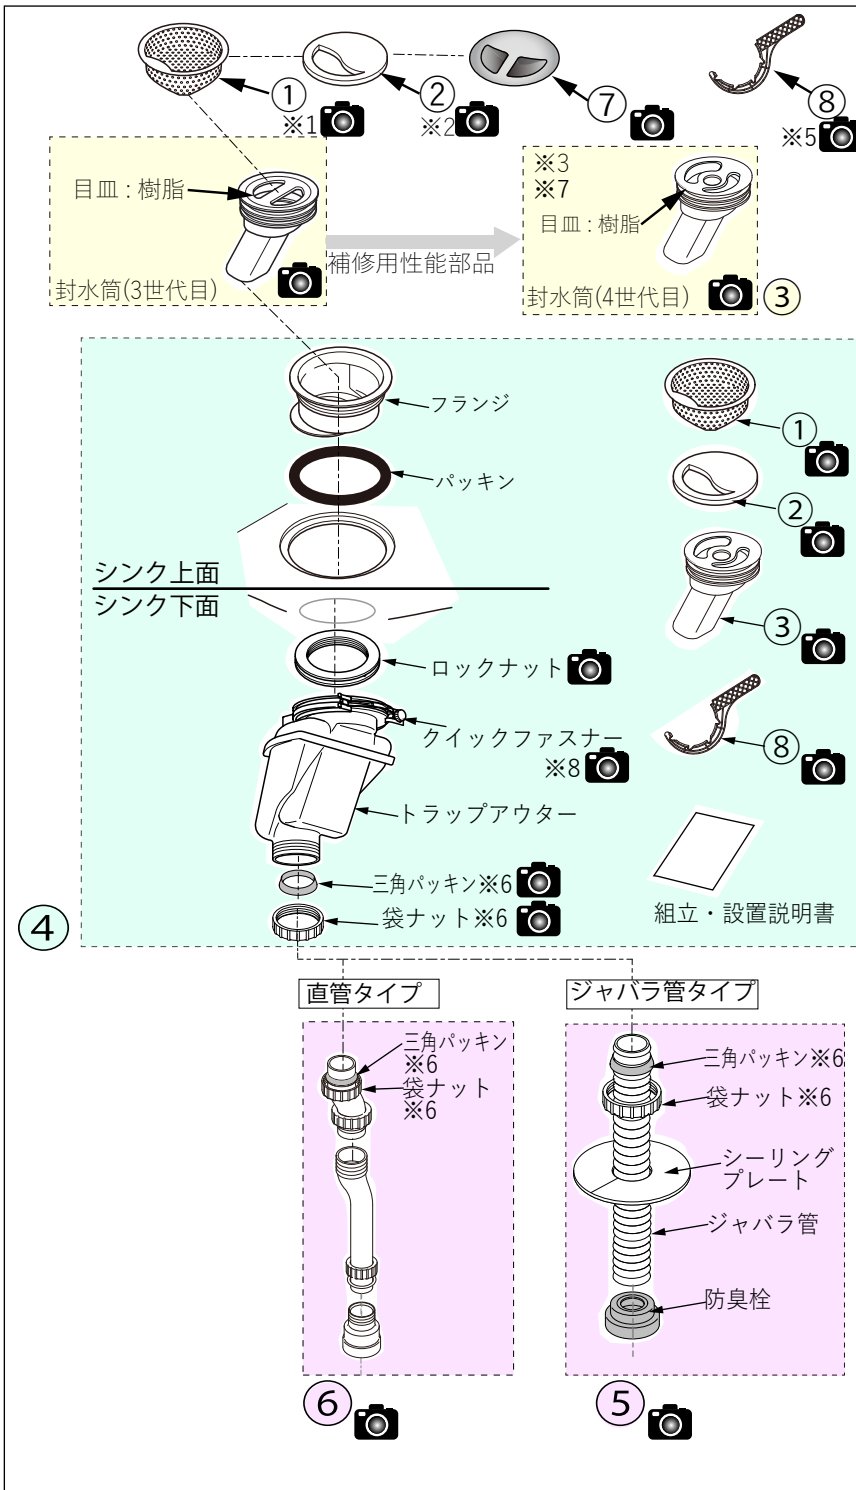

シリーズ	品番	手配可否
ザ・クラッソ	KEXH012ABXX	廃番のため排水金具一式での手配はできません。

■注意事項

- ・パーツリストに掲載されていない補修用性能部品の手配はできません。
- ・一部を除き補修用性能部品は、ユニット・セット単位のご案内となります。
- ・補修用性能部品の手配可否と価格は、品番検索のうえ都度ご確認ください。
- ・代替品の有無は、品番検索のうえご確認ください。

■パーツ図

■パーツリスト

No.	部品名称	品番
①	アミカゴ ※1	KXZWN87370
②	排水カバー(ステンレス用)※2	KXZWN87202
③	封水筒ユニット ※3	KXZWN87487
④	トラップユニット※4	KTXH012ABXX
⑤	ジャバラ管セット	KXZWN86151M001
⑥	排水管(直管)セット	KTOX002R
⑦	止水ふた	KEOH011
⑧	締付工具 ※5	KXZWN87412

補修用性能部品の手配可否と価格については、品番検索のうえ都度ご確認ください。

- ※1 ①は、④にも含まれています。
- ※2 ②は、④にも含まれています。
- ※3 ③は、④にも含まれています。
- ※4
  - ・代替品です。
  - ・既存品の部分交換はできません。必ずトラップユニット一式で交換してください。
  - ・ジャバラ管を同時に交換する場合は、KTOX003(トラップ組との境目の三角パッキン無し)を手配ください。
  - ・⑥排水管(直管)セットを同時交換する場合は、三角パッキン・袋ナット各1個ずつ余りますので、破棄ください。
- ※5 ⑧は、④にも含まれています。
- ※6 三角パッキン・袋ナットは、④⑤⑥それぞれに含まれます。
- ※7 封水筒ユニットの仕様の詳細については、[目](#)詳細情報：封水筒ユニットについてをご確認ください。
- ※8 クイックファスナーは仕様変更しております。[目](#)詳細情報：クイックファスナー形状変更についてをご確認ください。

各部材の画像は[目](#)画像一覧をご確認ください