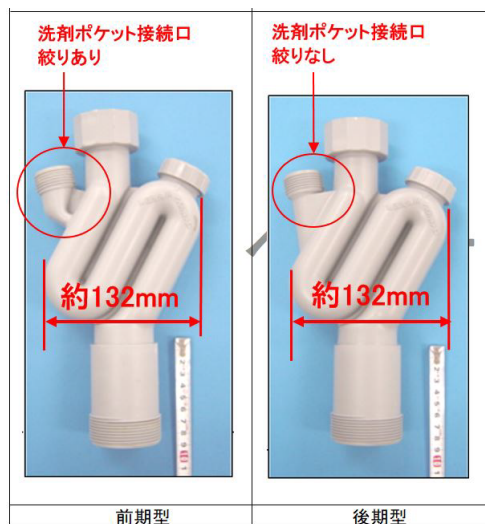

■パーツ図

■パーツリスト

No.	部品名称	品番
①	排水パイプセット ※1	KNZN89095HP
②	S型排水セット(高圧洗浄タイプ)	KNZN89095SET

補修用性能部品の手配可否と価格については、品番検索のうえ都度ご確認ください。

※1 ①は②にも含まれています。

①シンクポケット用部品取付場所

各部材の画像は貝画像一覧をご確認ください

シリーズ	品番	手配可否
スーパーレガセス	KNX5H	廃番のため排水金具一式での手配はできません。