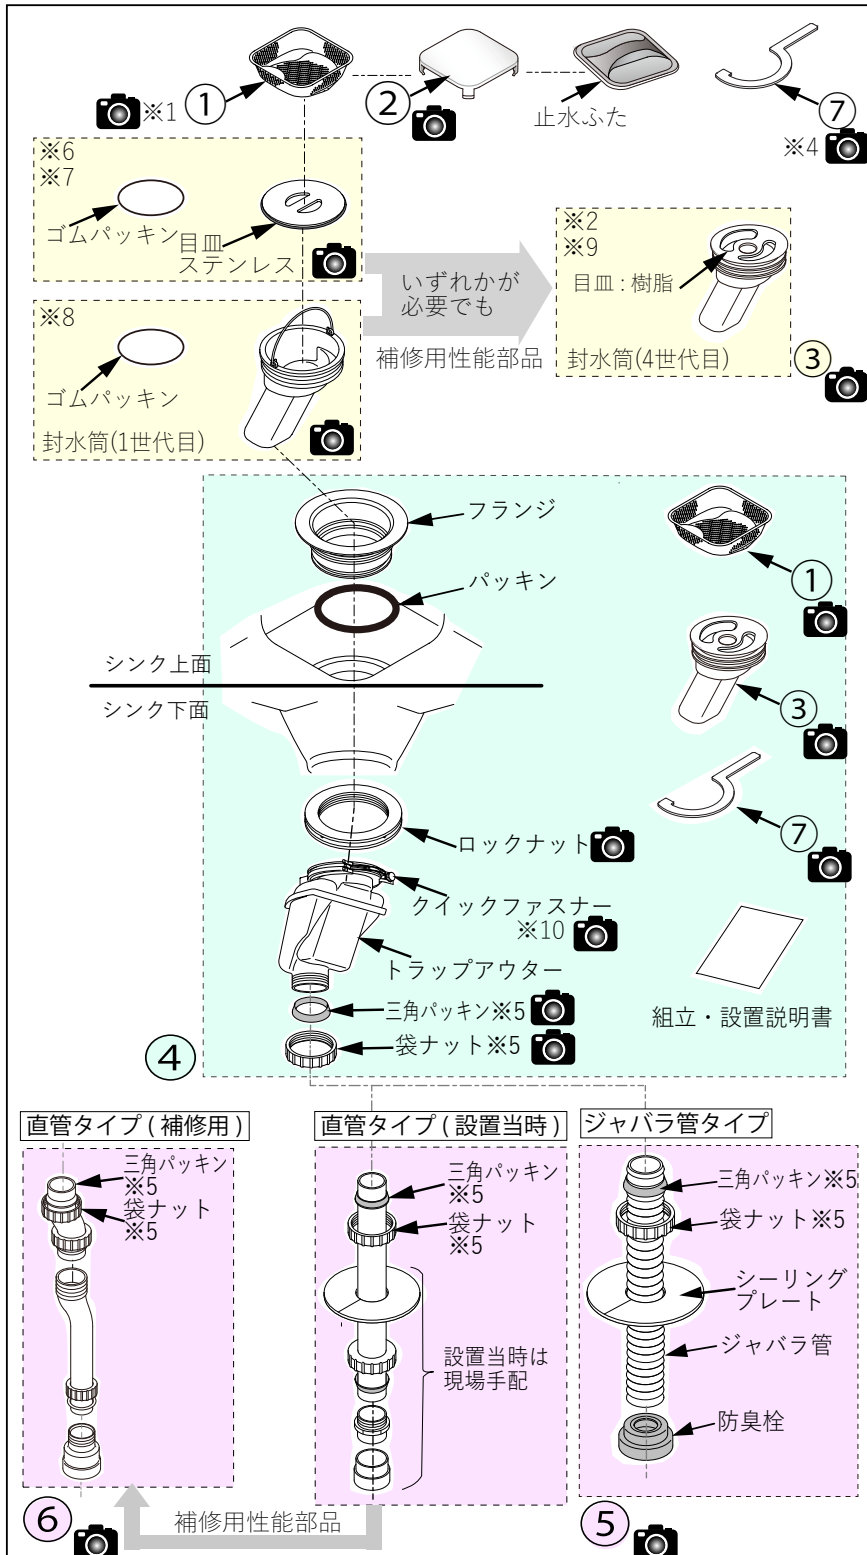

シリーズ	品番	手配可否
クラッソ	KRXH004AA	廃番のため排水金具一式での手配はできません。
C J	KWXH004AA	廃番のため排水金具一式での手配はできません。

■注意事項

- ・パーツリストに掲載されていない補修用性能部品の手配はできません。
- ・一部を除き補修用性能部品は、ユニット・セット単位でのご案内となります。
- ・補修用性能部品の手配可否と価格は、品番検索のうえ都度ご確認ください。
- ・代替品の有無は、品番検索のうえご確認ください。

■パーツ図

■パーツリスト

No.	部品名称	品番
①	アミカゴ ※1	KXZWN87382
②	排水カバー(ステンレス用)	KXZWN87239
③	封水筒ユニット ※2	KXZWN87283R
④	トラップユニット※3	KSXH010ACXX
⑤	ジャバラ管セット	KXZWN86151M001
⑥	排水管(直管)セット	KTOX002R
⑦	締付け工具 ※4	KXZWN87198

補修用性能部品の手配可否と価格については、品番検索のうえ都度ご確認ください。

- ※1 ①は、④にも含まれています。
- ※2 ③は、④にも含まれています。
- ※3 ・代替品です。
  ・既存品の部分交換はできません。
  必ずトラップユニット一式で交換してください。
  ・ジャバラ管を同時に交換する場合は、KSOX003(トラップ組との境目の三角パッキン無し)を手配ください。
- ※4 ⑦は、④にも含まれています。
- ※5 三角パッキン・袋ナットは、④⑤⑥それぞれに含まれます。
- ※6 目皿は仕様変更しております。
  ゴムパッキンは初期に付属していました。
  詳細情報: 目皿新旧の仕様について1をご確認ください。
- ※7 目皿は樹脂製の場合があります。
  詳細情報: 目皿新旧の仕様について2をご確認ください。
- ※8 ゴムパッキン初期2本。封水筒を交換している場合(封水筒2世代目)は、1本です。
  封水筒は、③へ仕様変更しております。
  詳細情報: 封水筒の新旧の仕様についてをご確認ください。
- ※9 封水筒ユニットの仕様の詳細については、詳細情報: 封水筒ユニットについてをご確認ください。
- ※10 クイックファスナーは仕様変更しております。
  詳細情報: クイックファスナー形状変更についてをご確認ください。

各部材の画像は別画像一覧をご確認ください