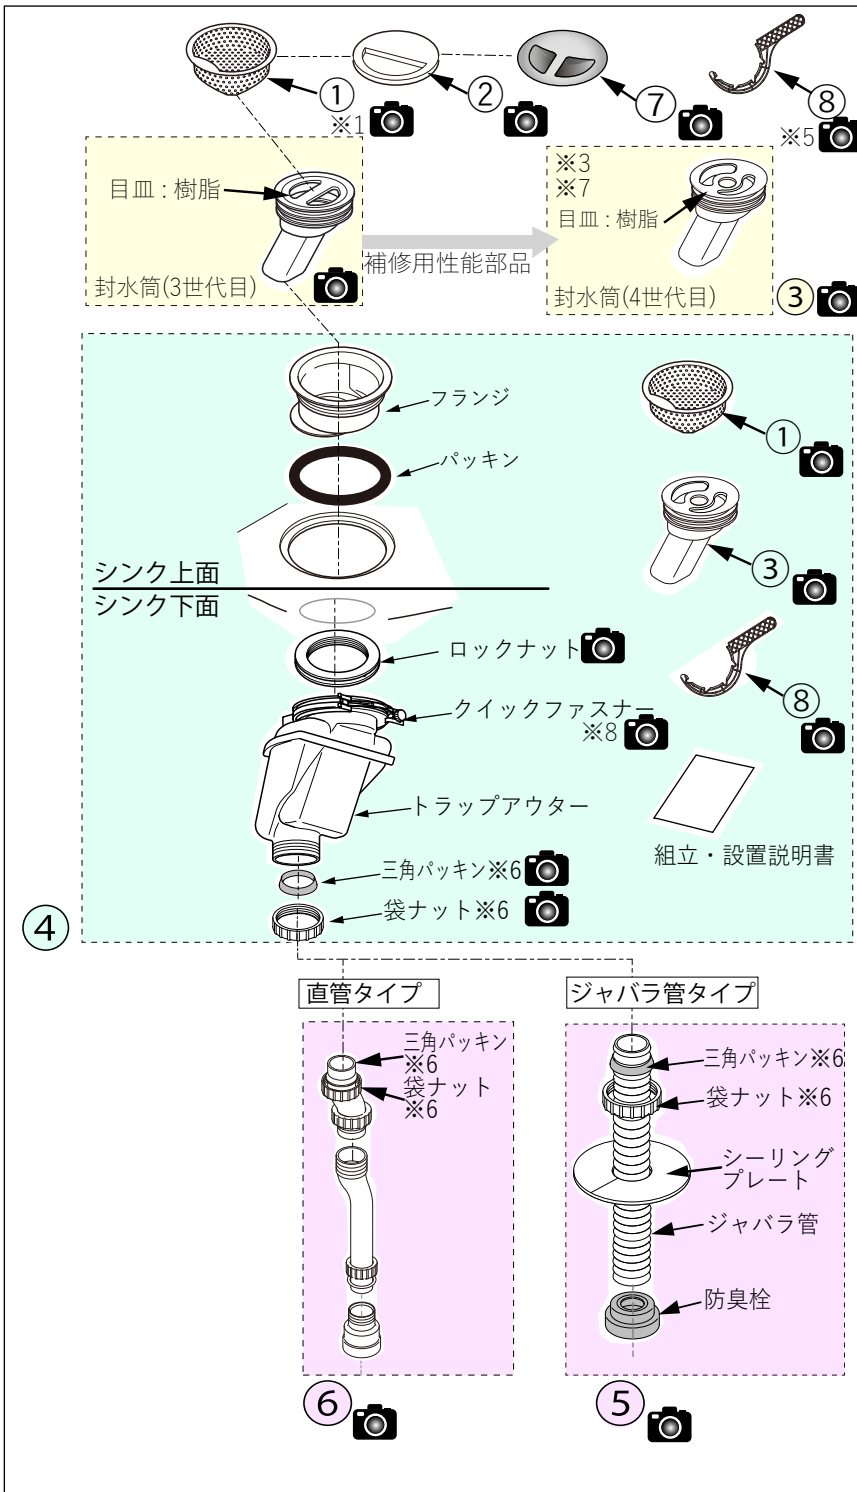

シリーズ	品番	手配可否
ザ・クラッソ	KEXH011ABXX	廃番のため排水金具一式での手配はできません。

■注意事項

- ・パーツリストに掲載されていない補修用性能部品の手配はできません。
- ・一部を除き補修用性能部品は、ユニット・セット単位でのご案内となります。
- ・補修用性能部品の手配可否と価格は、品番検索のうえ都度ご確認ください。
- ・代替品の有無は、品番検索のうえご確認ください。

■パーツ図

■パーツリスト

No.	部品名称	品番
①	アミカゴ ※1	KXZWN87370
②	排水カバー(人工大理石用)	KXZWN89319## ※2
③	封水筒ユニット ※3	KXZWN87487
④	トラップユニット※4	KTXH011ABXX
⑤	ジャバラ管セット	KXZWN86151M001
⑥	排水管(直管)セット	KTOX002R
⑦	止水ふた	KEOH011
⑧	締付工具 ※5	KXZWN87412

補修用性能部品の手配可否と価格については、品番検索のうえ都度ご確認ください。

- ※1 ①は、④にも含まれています。
- ※2 品番末尾の##は、カラーコードです
  ▢ スマイルクリーンシンク用排水カバー色番3でカラーコードをご確認ください。
- ※3 ③は、④にも含まれています。
- ※4 ・代替品です。
  ・既存品の部分交換はできません。
  必ずトラップユニット一式で交換してください。
  ・ジャバラ管を同時に交換する場合は、KTOX003(トラップ組との境目の三角パッキン無し)を手配ください。
  ・⑥排水管(直管)セットを同時交換する場合は、三角パッキン・袋ナット各1個ずつ余りますので、破棄ください。
- ※5 ⑧は、④にも含まれています。
- ※6 三角パッキン・袋ナットは、④⑤⑥それぞれに含まれます。
- ※7 封水筒ユニットの仕様の詳細については、▢詳細情報：封水筒ユニットについてをご確認ください。
- ※8 クイックファスナーは仕様変更しております。
  ▢詳細情報：クイックファスナー形状変更についてをご確認ください。

各部材の画像は▢画像一覧をご確認ください