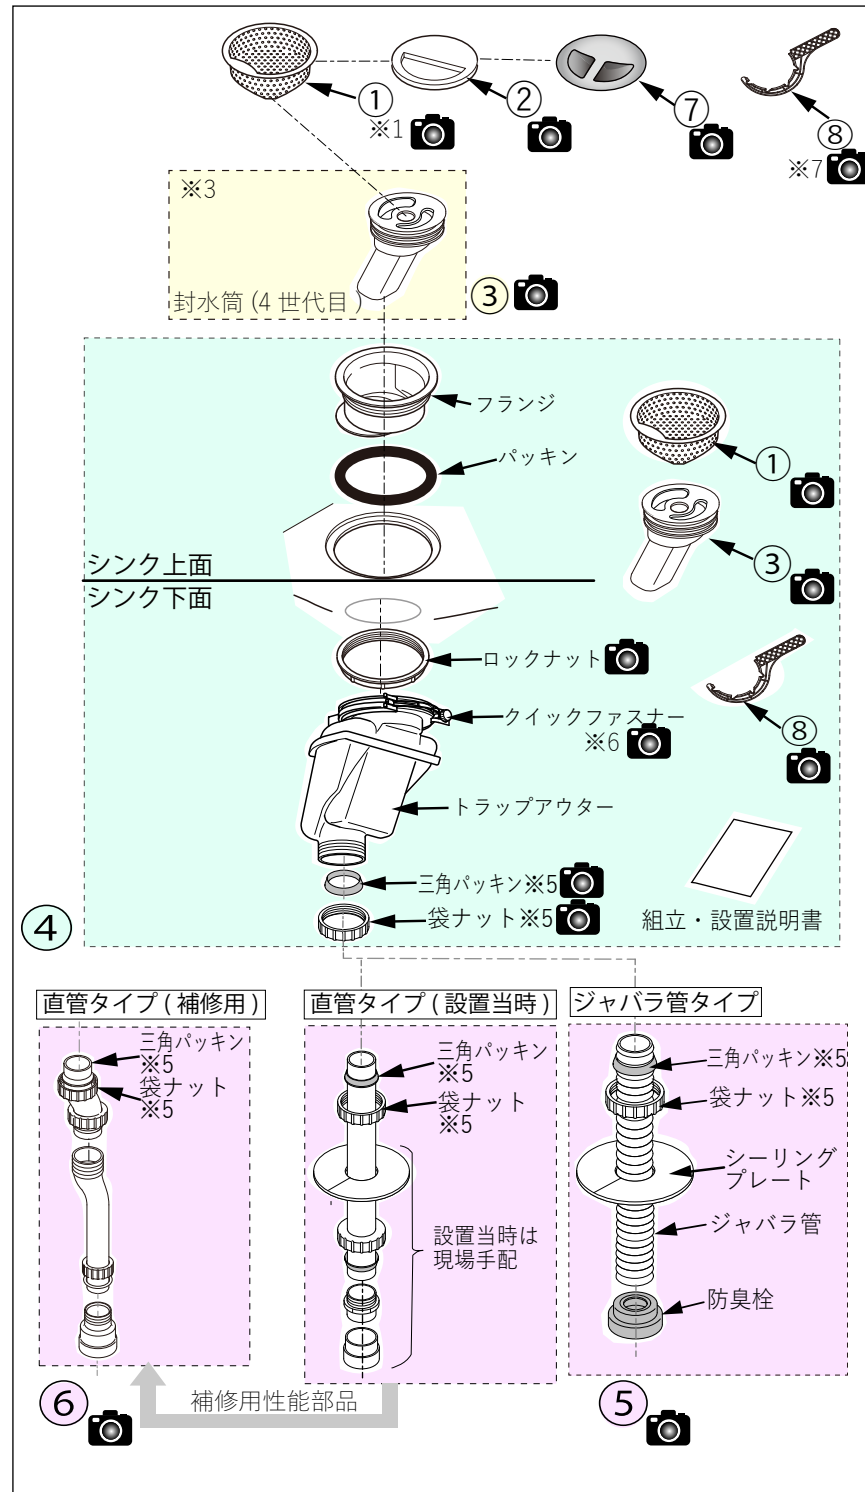

シリーズ	品番	手配可否
クラッソ	KRXH003ABXXS	廃番のため排水金具一式での手配はできません。
C J	KWXH003ABXXS	廃番のため排水金具一式での手配はできません。

■注意事項

- ・パーツリストに掲載されていない補修用性能部品の手配はできません。
- ・一部を除き補修用性能部品は、ユニット・セット単位でのご案内となります。
- ・補修用性能部品の手配可否と価格は、品番検索のうえ都度ご確認ください。
- ・代替品の有無は、品番検索のうえご確認ください。

■パーツ図

■パーツリスト

No.	部品名称	品番
①	アミカゴ ※1	KXZWN87370
②	排水カバー(人工大理石用)	KXZWN89319## ※2
③	封水筒ユニット ※3	KXZWN87487
④	トラップユニット ※4	KTXH011ABXX
⑤	ジャバラ管セット	KXZWN86151M001
⑥	排水管(直管)セット	KTOX002R
⑦	止水ふた	KROH011
⑧	締付け工具 ※7	KXZWN87412

補修用性能部品の手配可否と価格については、品番検索のうえ都度ご確認ください。

- ※1 ①は、④にも含まれています。
- ※2 品番末尾の##は、カラーコードです
  □スマイルクリーンシンク用排水カバー色番2でカラーコードをご確認ください。
- ※3 ③は、④にも含まれています。
- ※4 ・代替品です。
  ・既存品の部分交換はできません。
  ・必ずトラップユニット一式で交換してください。
  ・ジャバラ管を同時に交換する場合は、KTOX003(トラップ組との境目の三角パッキン無し)を手配ください。
- ※5 三角パッキン・袋ナットは、④⑤⑥それぞれに含まれます。
- ※6 クイックファスナーは仕様変更しております。
  □詳細情報：クイックファスナー形状変更についてをご確認ください。
- ※7 ⑧は、④にも含まれています。

📷 各部材の画像は📷画像一覧をご確認ください