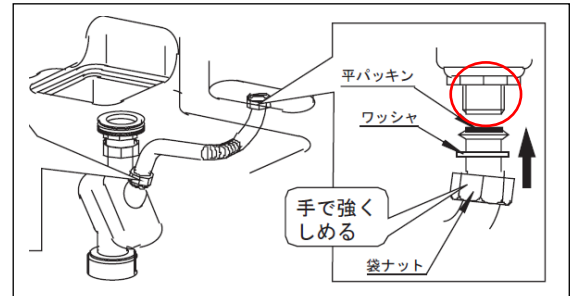

洗剤ポケット接続口
絞りあり
高圧洗浄口なし