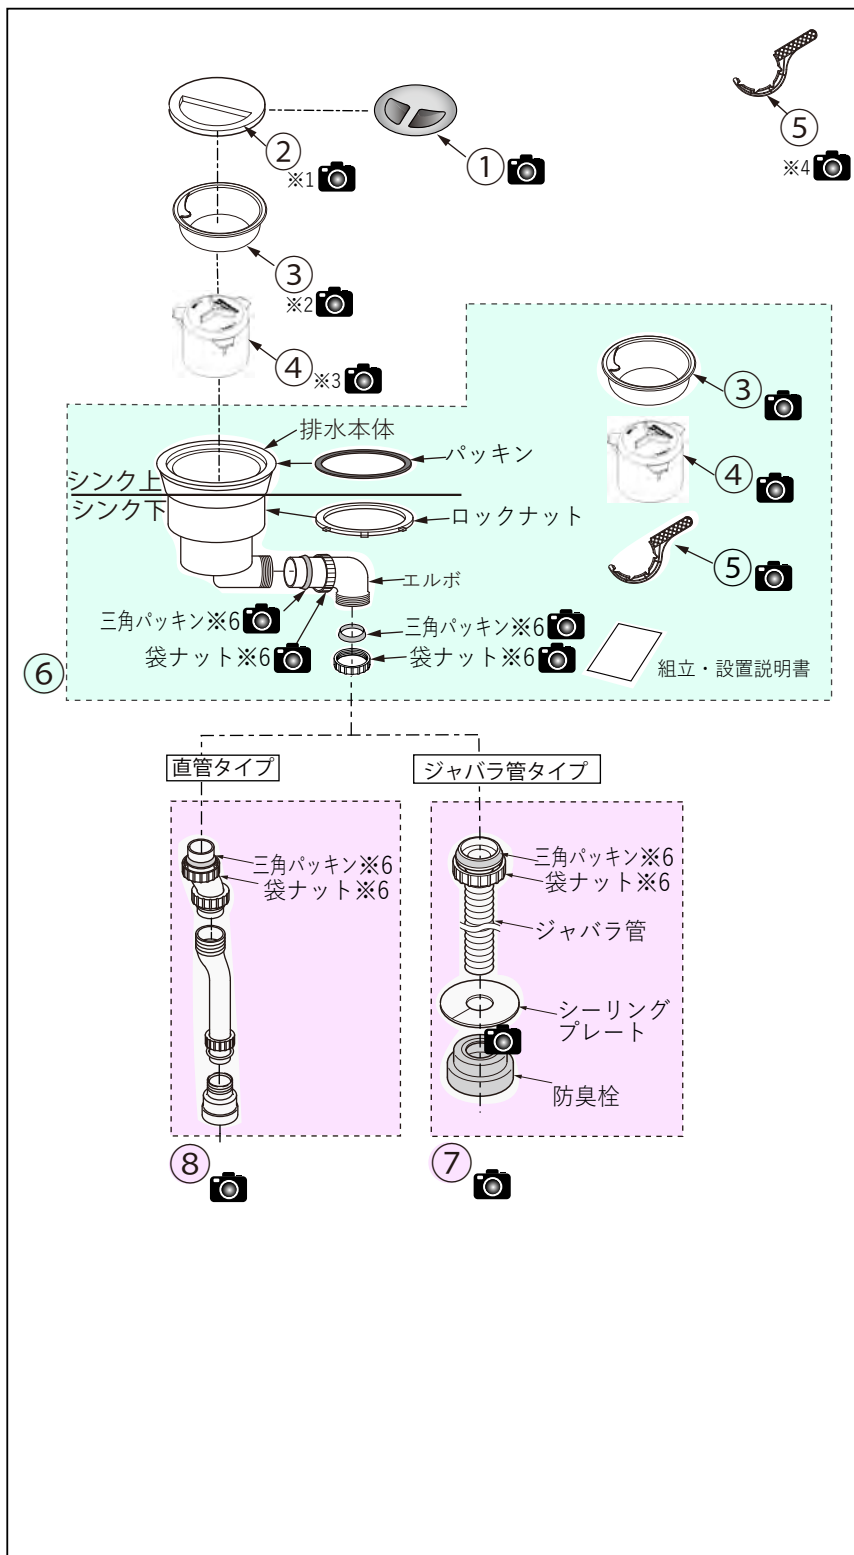

シリーズ	品番	手配可否
ミッテ	KSXH013CBXX	廃番のため排水金具一式での手配はできません。

■注意事項

- ・パーツリストに掲載されていない補修用性能部品の手配はできません。
- ・一部を除き補修用性能部品は、ユニット・セット単位でのご案内となります。
- ・補修用性能部品の手配可否と価格は、品番検索のうえ都度ご確認ください。
- ・代替品の有無は、品番検索のうえご確認ください。

■パーツ図

■パーツリスト

No.	部品名称	品番
①	止水ふた	KSOH011
②	排水カバー	KXZWN89319## ※1
③	アミカゴ ※2	KXZWN87340
④	防臭器 ※3	KXZWN87339
⑤	締付け工具 ※4	KXZWN87412
⑥	トラップユニット ※5	KSXH013CBXX
⑦	ジャバラ管セット	KXZWN86151M001
⑧	排水管(直管)セット	KSOX002R

補修用性能部品の手配可否と価格については、品番検索のうえ都度ご確認ください。

- ※1 品番末尾の##は、カラーコードです。
  □スマイルクリーンシンク用排水カバー色番3もしくは
  □スマイルクリーンシンク用排水カバー色番5でカラーコードをご確認ください。
- ※2 ③は、⑥にも含まれています。
- ※3 ④は、⑥にも含まれています。
- ※4 ⑤は、⑥にも含まれています。
- ※5 ・ジャバラ管を同時に交換する場合は、KSOX003
  (トラップ組との境目の三角パッキン無し)を手配ください。
  ・⑧排水管(直管)セットを同時交換する場合は、三角パッキン・袋ナット各1個ずつ余りますので、破棄ください。
- ※6 三角パッキン・袋ナットは、⑥⑦⑧それぞれに含まれます。

各部材の画像は貝画像一覧をご確認ください