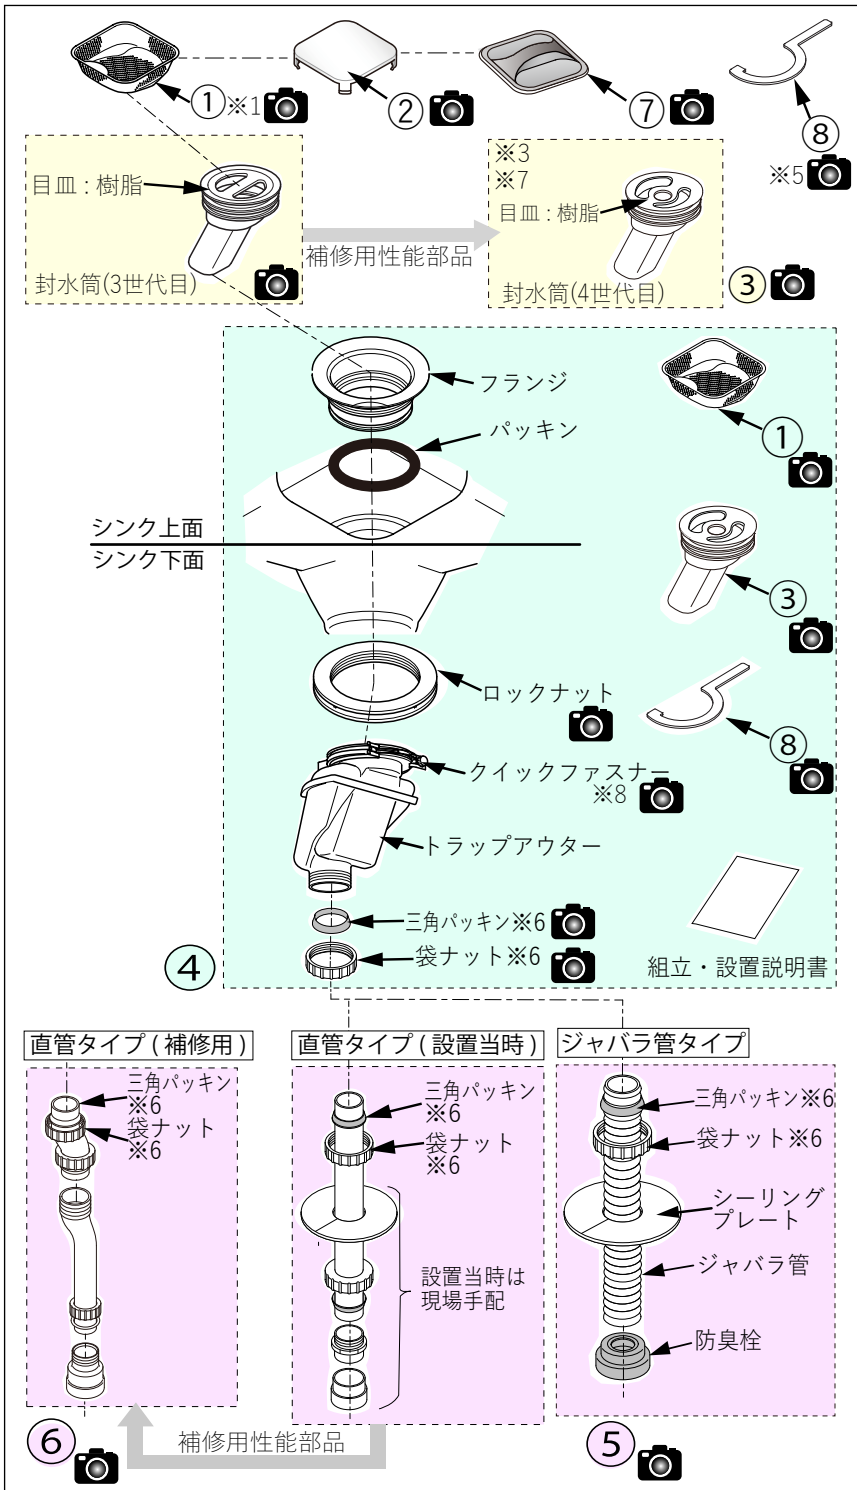

シリーズ	品番	手配可否
クラッソ	KRXH001AAXXR	廃番のため排水金具一式での手配はできません。
	KRXH001AAXXS	廃番のため排水金具一式での手配はできません。
C J	KWXH001AAXXR	廃番のため排水金具一式での手配はできません。
	KWXH001AAXXS	廃番のため排水金具一式での手配はできません。

■注意事項

- ・パーツリストに開催されていない補修用性能部品の手配はできません。
- ・一部を除き補修用性能部品は、ユニット・セット単位でのご案内となります。
- ・補修用性能部品の手配可否と価格は、品番検索のうえ都度ご確認ください。
- ・代替品の有無は、品番検索のうえご確認ください。

■パーツ図

■パーツリスト

No.	部品名称	品番
①	アミカゴ ※1	KXZWN87382
②	排水カバー(クリスタル用)	KXZWN89321## ※2
	排水カバー(人工大理石用)	KXZWN89320## ※2
③	封水筒ユニット ※3	KXZWN87283R
④	トラップユニット※4	KSXH009ACXX
⑤	ジャバラ管セット	KXZWN86151M001
⑥	排水管(直管)セット	KTOX002R
⑦	止水ふた	KROH010
⑧	締付け工具 ※5	KXZWN87198

補修用性能部品の手配可否と価格については、品番検索のうえ都度ご確認ください。

- ※1 ①は、④にも含まれています。
- ※2 品番末尾の##は、カラーコードです。
  ▣すべり台シンク用排水カバー色番2でカラーコードをご確認ください。
- ※3 ③は、④にも含まれています。
- ※4 ・代替品です。
  ・既存品の部分交換はできません。
  必ずトラップユニット一式で交換してください。
  ・ジャバラ管を同時に交換する場合は、KSOX003 (トラップ組との境目の三角パッキン無し)を手配ください。
  ・⑥排水管(直管)セットを同時交換する場合は、三角パッキン・袋ナット各1個ずつ余りますので、破棄ください。
- ※5 ⑧は、④にも含まれています。
- ※6 三角パッキン・袋ナットは、④⑤⑥それぞれに含まれます。
- ※7 封水筒ユニットの仕様の詳細については、▣詳細情報：封水筒ユニットについてをご確認ください。
- ※8 クイックファスナーは仕様変更しております。
  ▣詳細情報：クイックファスナー形状変更についてをご確認ください。

各部材の画像は▣画像一覧をご確認ください