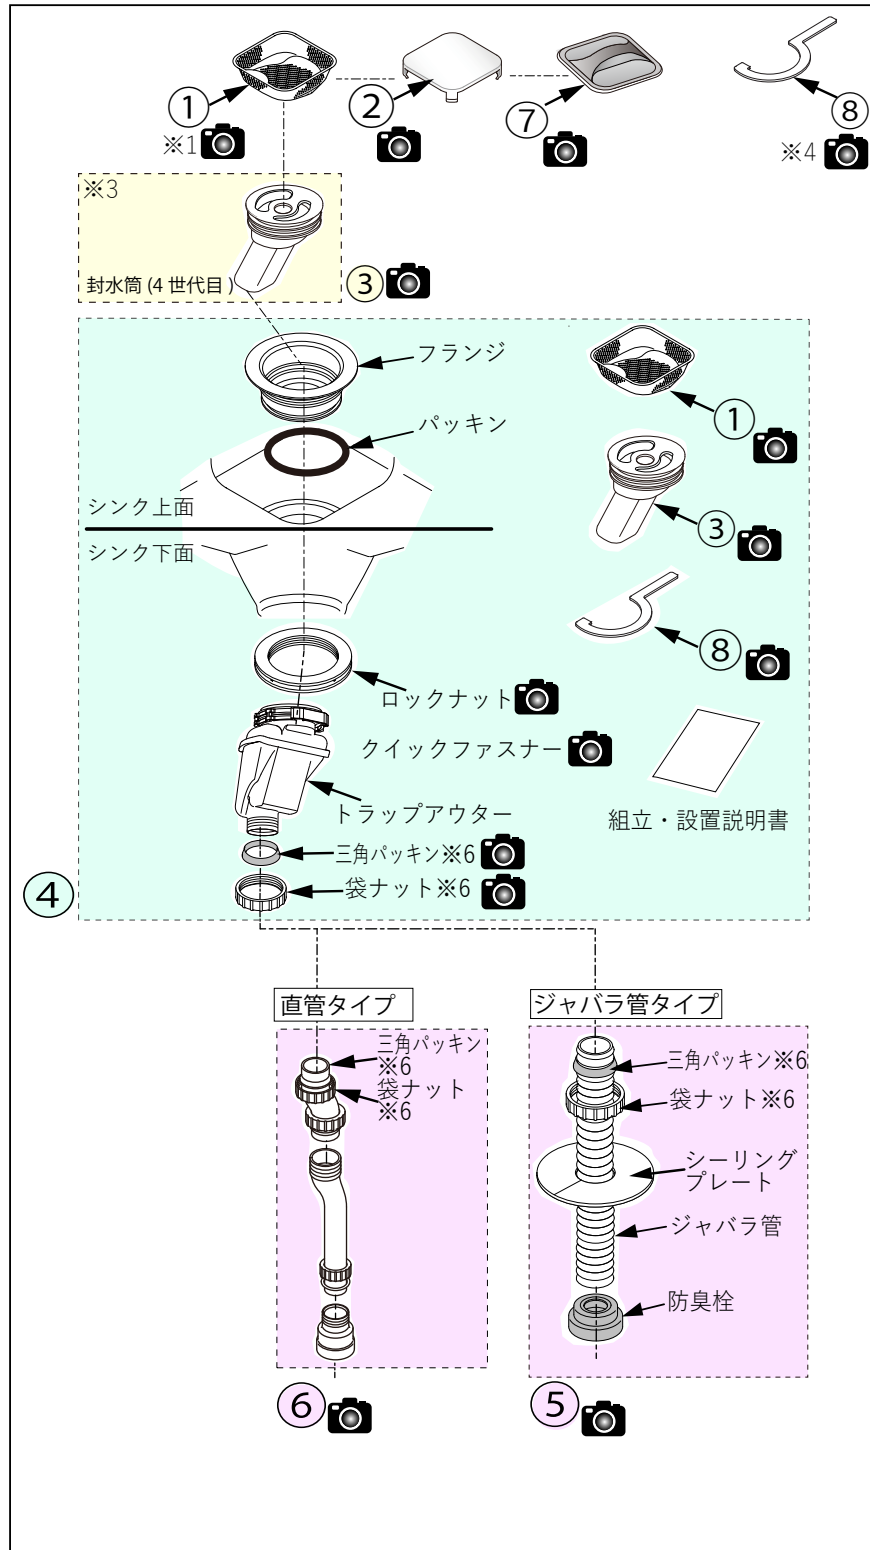

シリーズ	品番	手配可否
ミッテ	KSXH009ACXX	廃番のため排水金具一式での手配はできません。

■注意事項

- ・パーツリストに掲載されていない補修用性能部品の手配はできません。
- ・一部を除き補修用性能部品は、ユニット・セット単位でのご案内となります。
- ・補修用性能部品の手配可否と価格は、品番検索のうえ都度ご確認ください。
- ・代替品の有無は、品番検索のうえご確認ください。

■パーツ図

■パーツリスト

No.	部品名称	品番
①	アミカゴ ※1	KXZWN87382
②	排水カバー	KXZWN87379## ※2
③	封水筒ユニット ※3	KXZWN87283R
④	トラップユニット ※5	KSXH009ACXX
⑤	ジャバラ管セット	KXZWN86151M001
⑥	排水管(直管)セット	KSOX002R
⑦	止水ふた	KSOH010
⑧	締付け工具 ※4	KXZWN87198

補修用性能部品の手配可否と価格については、品番検索のうえ都度ご確認ください。

- ※1 ①は、④にも含まれています。
- ※2 品番末尾の##は、カラーコードです。
  すべり台シンク用排水カバー色番3でカラーコードをご確認ください。
- ※3 ③は、④にも含まれています。
- ※4 ⑧は、④にも含まれています。
- ※5 ・ジャバラ管を同時に交換する場合は、KSOX003 (トラップ組との境目の三角パッキン無し)を手配ください。
  ・⑥排水管(直管)セットを同時交換する場合は、三角パッキン・袋ナット各1個ずつ余りますので、破棄ください。
- ※6 三角パッキン・袋ナットは、④⑤⑥それぞれに含まれます。