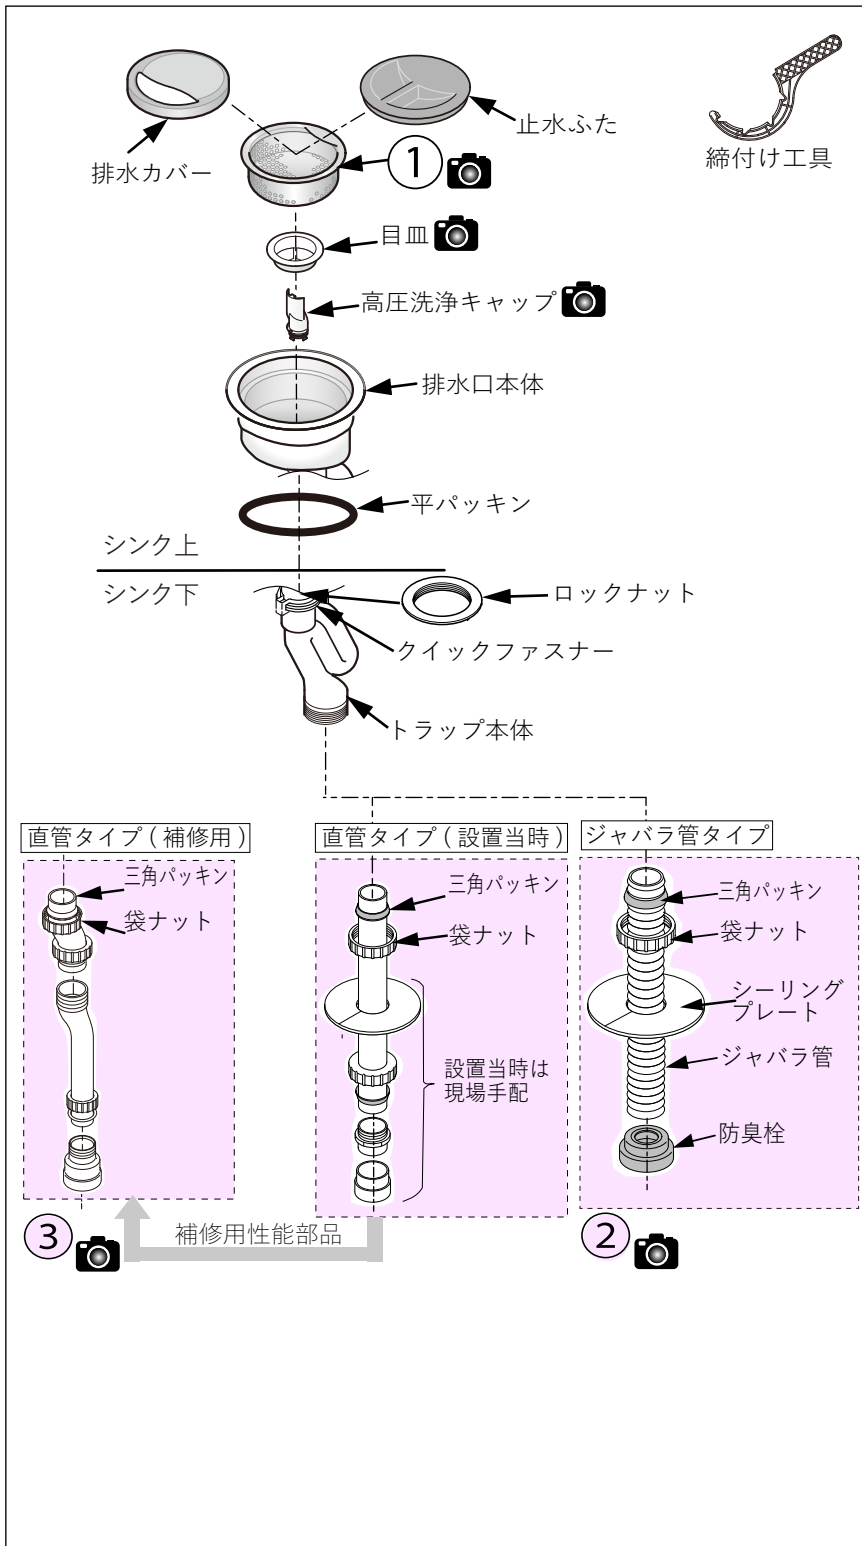

シリーズ	品番	手配可否
レガセス	KLX05	廃番のため排水金具一式での手配はできません。
AZ	KCX05	廃番のため排水金具一式での手配はできません。

■注意事項

- ・パーツリストに掲載されていない補修用性能部品の手配はできません。
- ・一部を除き補修用性能部品は、ユニット・セット単位でのご案内となります。
- ・補修用性能部品の手配可否と価格は、品番検索のうえ都度ご確認ください。
- ・代替品の有無は、品番検索のうえご確認ください。

■パーツ図

■パーツリスト

No.	部品名称	品番
①	アミカゴ	KXZWN87201
②	ジャバラ管セット	KXZWN86151M001
③	排水管(直管)セット	KTOX002R

補修用性能部品の手配可否と価格については、品番検索のうえ都度ご確認ください。