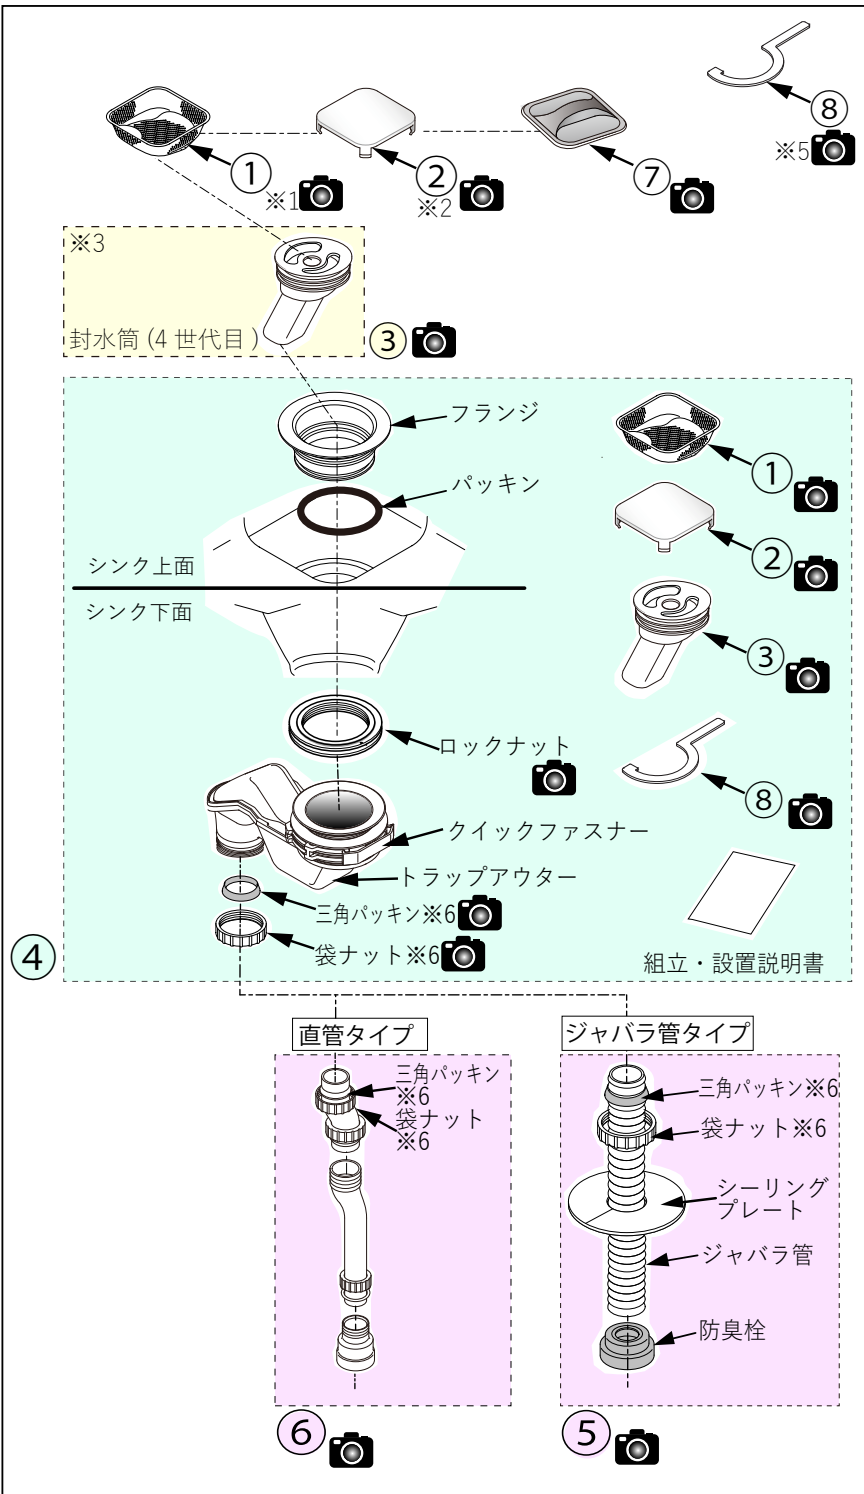

■パーツ図

■パーツリスト

No.	部品名称	品番
①	アミカゴ ※1	KXZWN87382
②	排水カバー(ステンレス用)※2	KXZWN87381
③	封水筒ユニット ※3	KXZWN87378R
④	トラップユニット ※4	KTXH008ACXX
⑤	ジャバラ管セット	KXZWN86151M001
⑥	排水管(直管)セット	KTOX002R
⑦	止水ふた	KTOH014
⑧	締付け工具 ※5	KXZWN87198