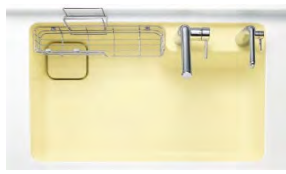

## 人工大理石

PH: ホワイト

PG: グレー

PJ: ベージュ

PL: ライトブルー

PD: ライトピンク

PY: イエロー

カウンター品番15, 16桁目がシンクカラーコードです。