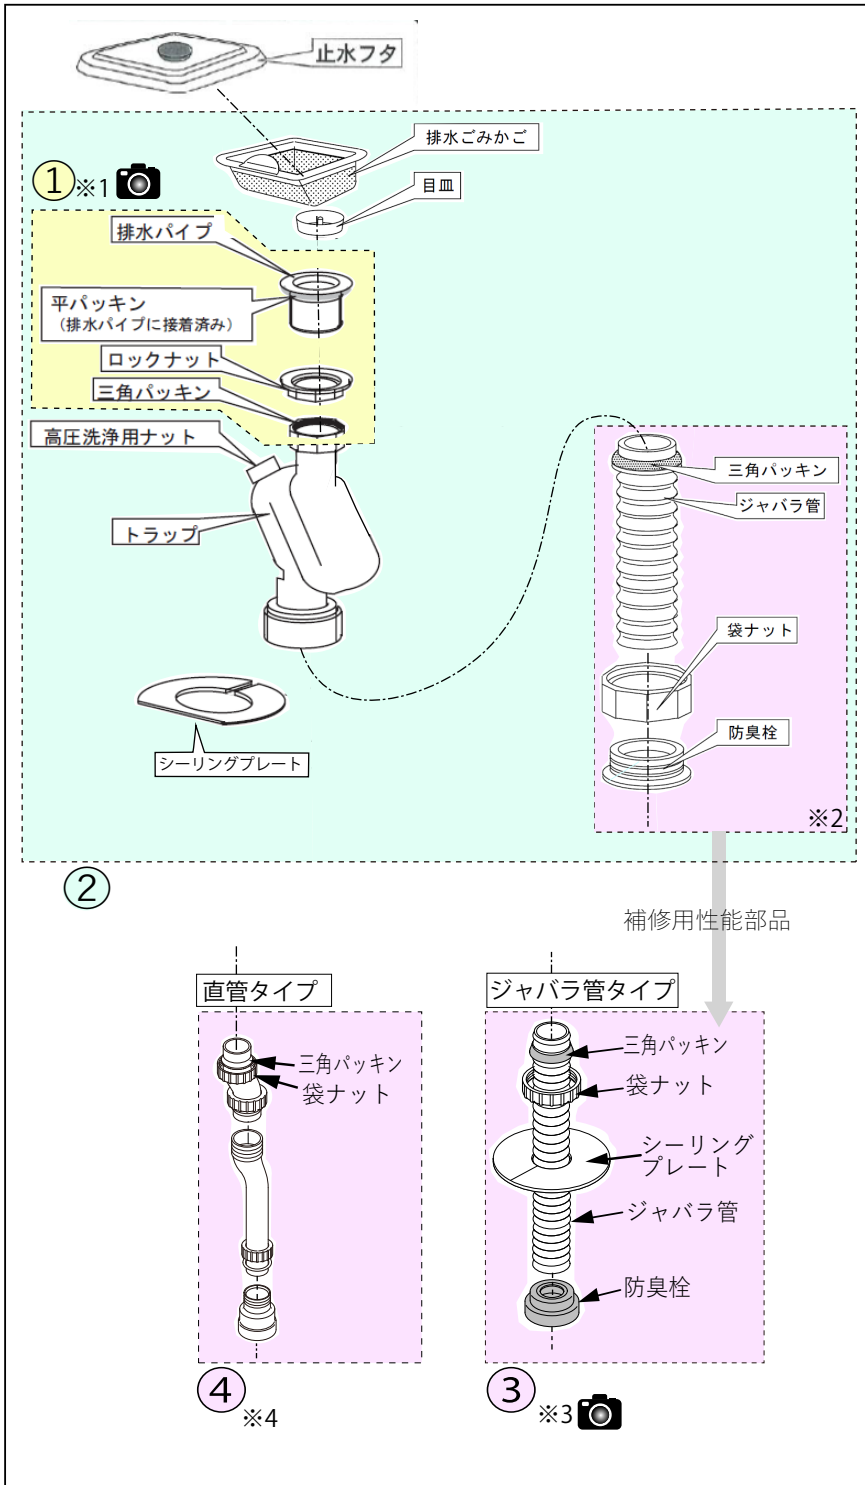

シリーズ	品番	手配可否
スーパーレガセス	KNX5A	廃番のため排水金具一式での手配はできません。
フレームキッチン	KNX5A	廃番のため排水金具一式での手配はできません。

■注意事項

- ・パーツリストに掲載されていない補修用性能部品の手配はできません。
- ・一部を除き補修用性能部品は、ユニット・セット単位でのご案内となります。
- ・補修用性能部品の手配可否と価格は、品番検索のうえ都度ご確認ください。
- ・代替品の有無は、品番検索のうえご確認ください。

■パーツ図

■パーツリスト

No.	部品名称	品番
①	排水パイプセット ※1	KNZN89095HP
②	S型排水セット(高压洗浄タイプ)	KNZN89144SET
③	ジャバラ管セット ※3	KXZWN86151M001
④	排水管(直管)セット	KTOX002R

補修用性能部品の手配可否と価格については、品番検索のうえ都度ご確認ください。

- ※1 ①は②にも含まれています。
- ※2 排水管(ジャバラ管タイプ)は②に含まれています。
- ※3 ジャバラ管部分のみの交換希望の場合は、③をおすすめいたします。
- ※4 キッチン設置時、排水管部材は現場手配でした。