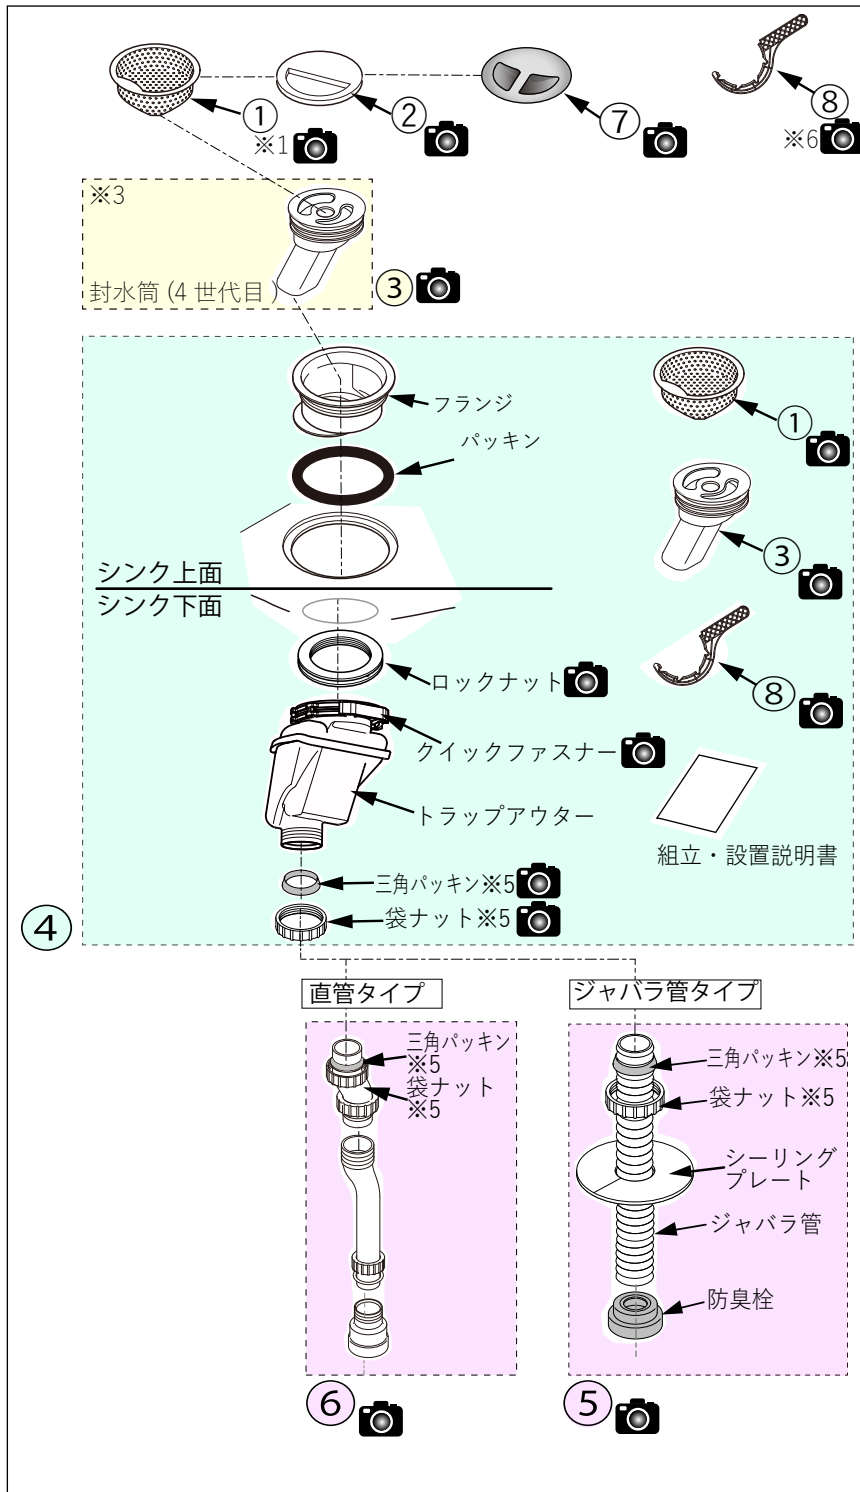

シリーズ	品番	手配可否
ザ・クラッソ	KTXH011ABXX	廃番のため排水金具一式での手配はできません。

■注意事項

- ・パーツリストに掲載されていない補修用性能部品の手配はできません。
- ・一部を除き補修用性能部品は、ユニット・セット単位でのご案内となります。
- ・補修用性能部品の手配可否と価格は、品番検索のうえ都度ご確認ください。
- ・代替品の有無は、品番検索のうえご確認ください。

■パーツ図

■パーツリスト

No.	部品名称	品番
①	アミカゴ ※1	KXZWN87370
②	排水カバー(人工大理石用)	KXZWN89319## ※2
③	封水筒ユニット ※3	KXZWN87487
④	トラップユニット※4	KTXH011ABXX
⑤	ジャバラ管セット	KXZWN86151M001
⑥	排水管(直管)セット	KTOX002R
⑦	止水ふた	KTOH011
⑧	締付工具 ※6	KXZWN87412

補修用性能部品の手配可否と価格については、品番検索のうえ都度ご確認ください。

- ※1 ①は、④にも含まれています。
- ※2 品番末尾の## は、カラーコードです
  □ スマイルクリーンシンク用排水カバー色番5でカラーコードをご確認ください。
- ※3 ③は、④にも含まれています。
- ※4 ・ジャバラ管を同時に交換する場合は、KTOX003 (トラップ組との境目の三角パッキン無し)を手配ください。
  ・⑥排水管(直管)セットを同時交換する場合は、三角パッキン・袋ナット各1個ずつ余りますので、破棄ください。
- ※5 三角パッキン・袋ナットは、④⑤⑥それぞれに含まれます。
- ※6 ⑧は、④にも含まれています。

📷 各部材の画像は📷画像一覧をご確認ください