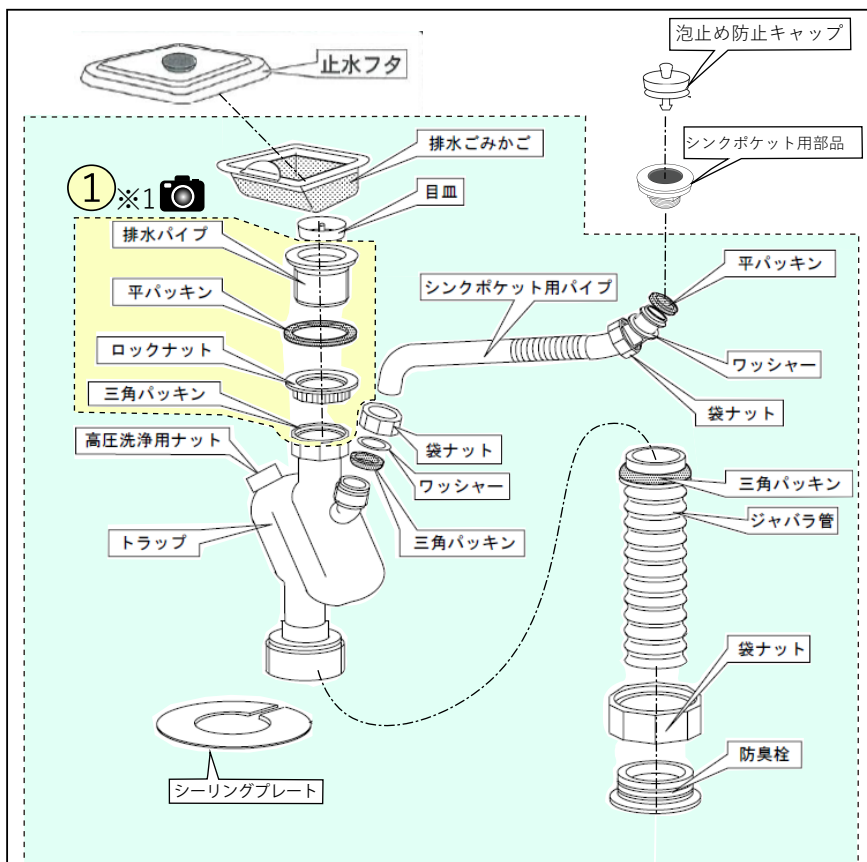

シリーズ	品番	手配可否
スーパーレガセス	KNX5NN	廃番のため排水金具一式での手配はできません。

■注意事項

- ・パーツリストに掲載されていない補修用性能部品の手配はできません。
- ・一部を除き補修用性能部品は、ユニット・セット単位でのご案内となります。
- ・補修用性能部品の手配可否と価格は、品番検索のうえ都度ご確認ください。
- ・代替品の有無は、品番検索のうえご確認ください。

■パーツ図