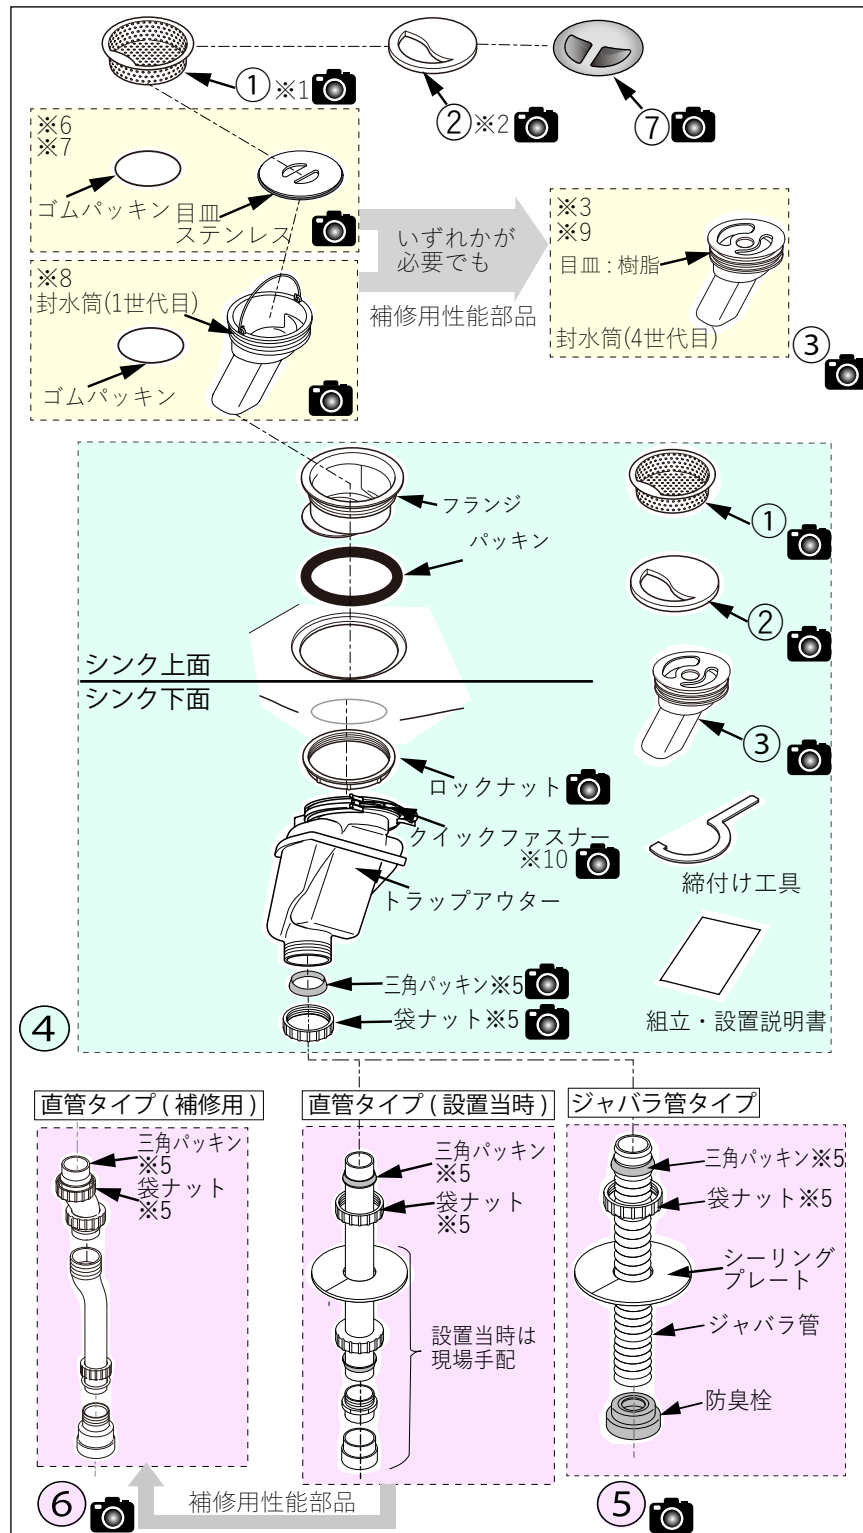

■パーツ図

■パーツリスト

No.	部品名称	品番
①	アミカゴ ※1	KXZWN87201
②	排水カバー(ステンレス用)※2	KXZWN87202
③	封水筒ユニット ※3	KXZWN87487
④	トラップユニット ※4	KTXH012ABXX
⑤	ジャバラ管セット	KXZWN86151M001
⑥	排水管(直管)セット	KTOX002R
⑦	止水ふた	KROH011

補修用性能部品の手配可否と価格については、品番検索のうえ都度ご確認ください。