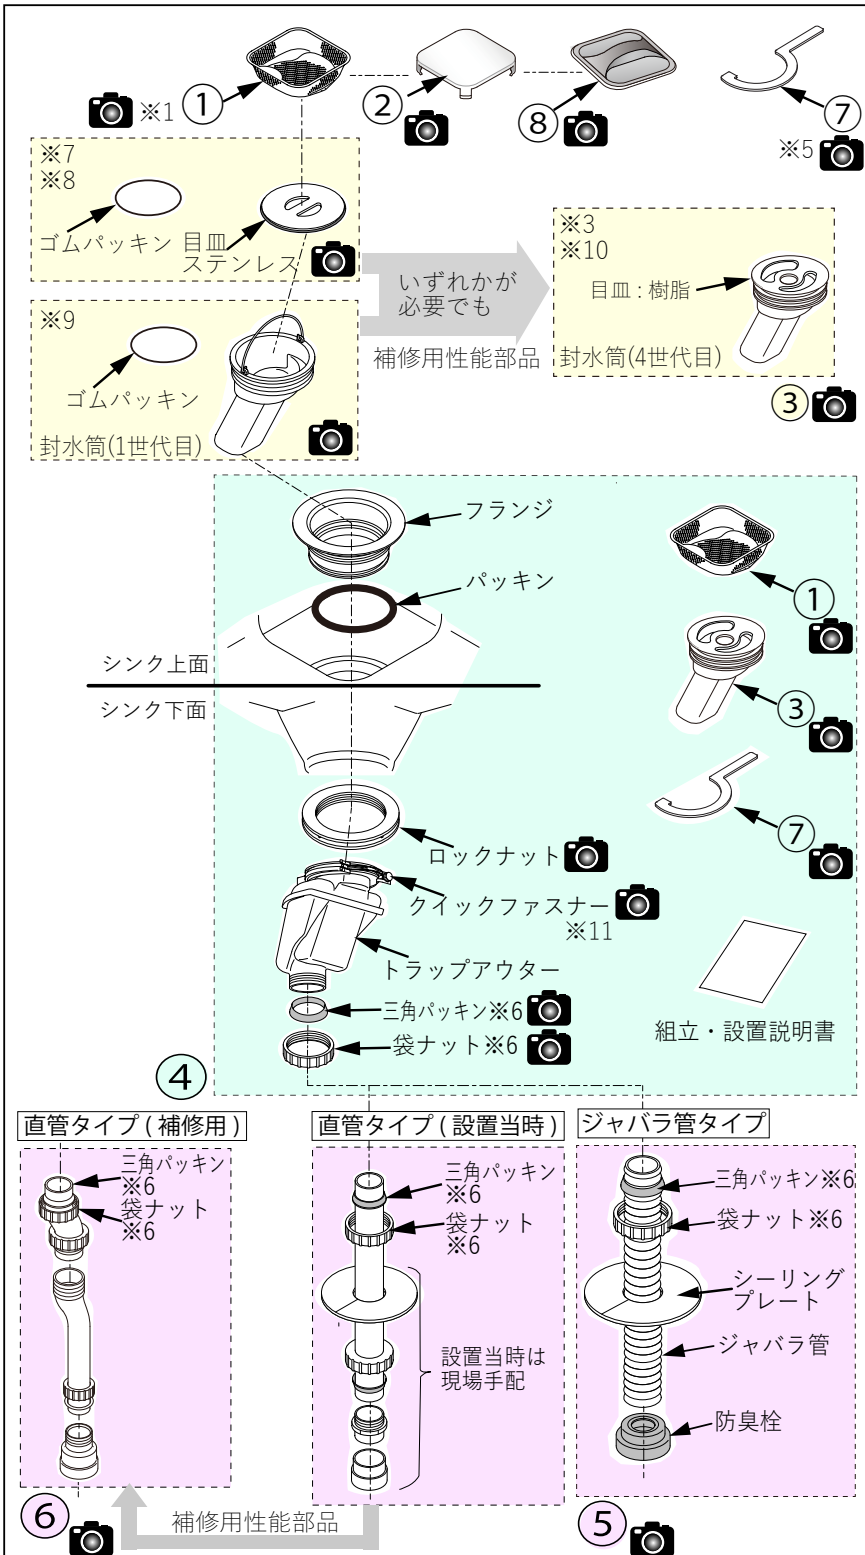

■パーツ図

■パーツリスト

No.	部品名称	品番
①	アミカゴ ※1	KXZWN87382
②	排水カバー(クリスタル用)	KXZWN89321## ※2
	排水カバー(人工大理石用)	KXZWN89320## ※2
③	封水筒ユニット ※3	KXZWN87283R
④	トラップユニット※4	KSXH009ACXX
⑤	ジャバラ管セット	KXZWN86151M001
⑥	排水管(直管)セット	KTOX002R
⑦	締付け工具 ※5	KXZWN87198
⑧	止水ふた	KROH010