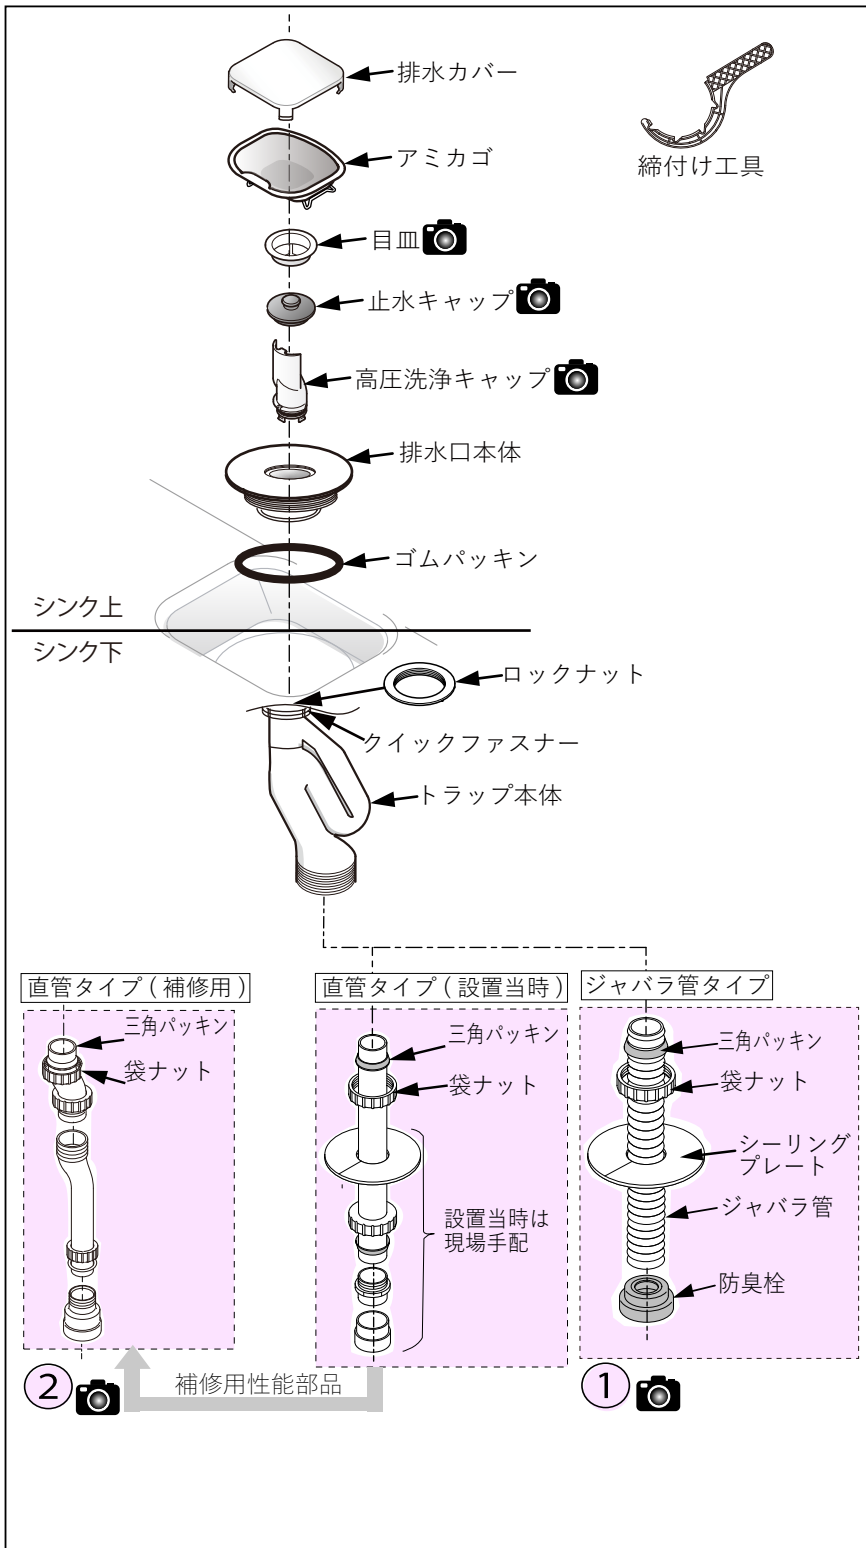

シリーズ	品番	手配可否
キュージア	KHX06	廃番のため排水金具一式での手配はできません。

■注意事項

- ・パーツリストに掲載されていない補修用性能部品の手配はできません。
- ・一部を除き補修用性能部品は、ユニット・セット単位でのご案内となります。
- ・補修用性能部品の手配可否と価格は、品番検索のうえ都度ご確認ください。
- ・代替品の有無は、品番検索のうえご確認ください。

■パーツ図

■パーツリスト

No.	部品名称	品番
①	ジャバラ管セット	KXZWN86151M001
②	排水管(直管)セット	KTOX002R

補修用性能部品の手配可否と価格については、品番検索のうえ都度ご確認ください。