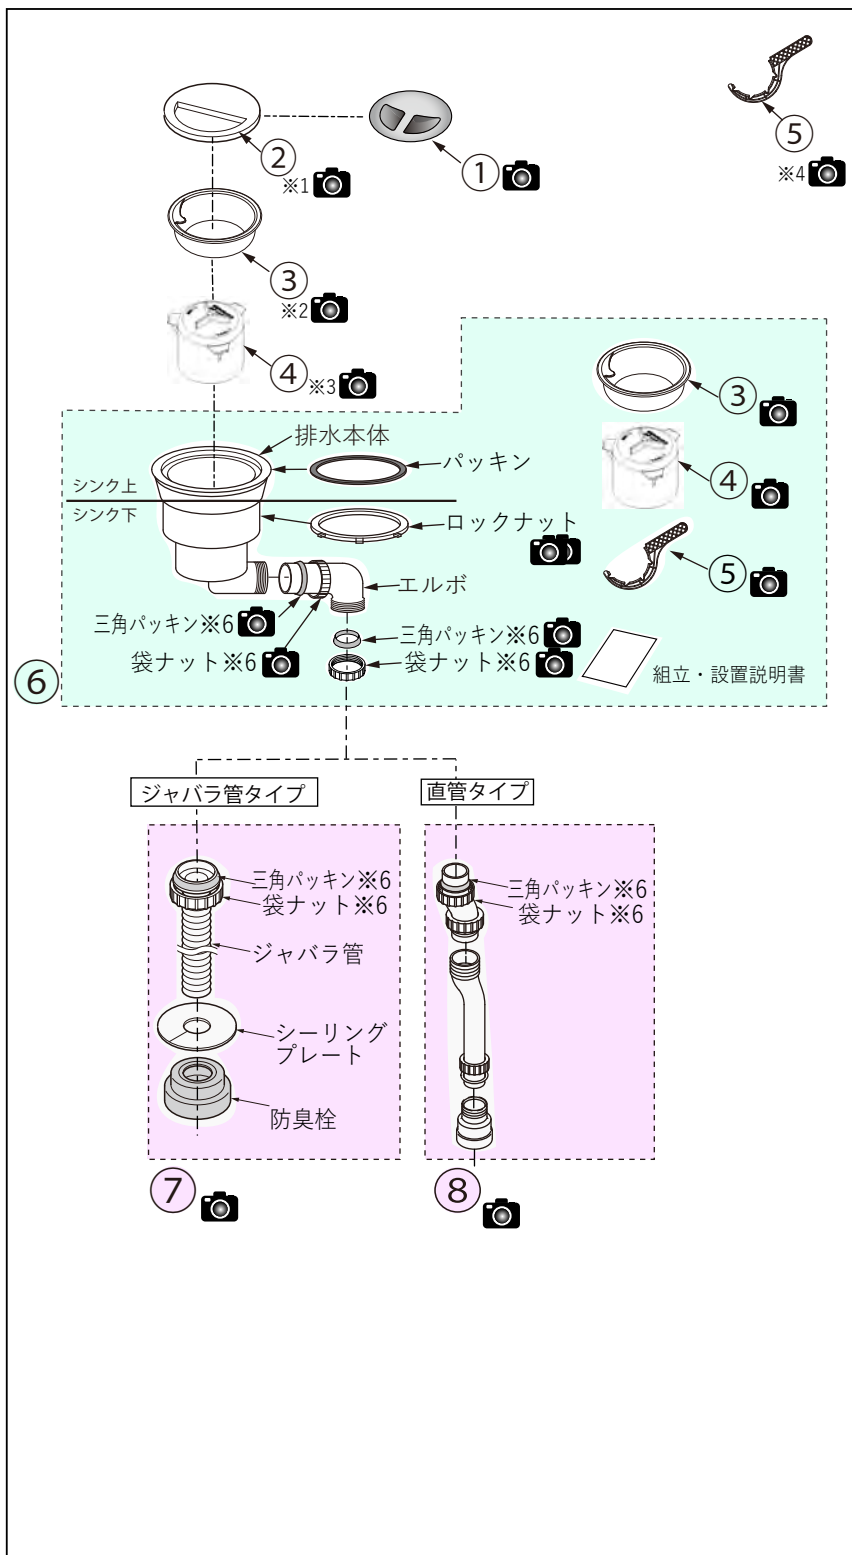

シリーズ	品番	手配可否
ミッテ	KSXH006CBXXX	廃番のため排水金具一式での手配はできません。

■注意事項

- ・パーツリストに掲載されていない補修用性能部品の手配はできません。
- ・一部を除き補修用性能部品は、ユニット・セット単位でのご案内となります。
- ・補修用性能部品の手配可否と価格は、品番検索のうえ都度ご確認ください。
- ・代替品の有無は、品番検索のうえご確認ください。

■パーツ図

■パーツリスト

No.	部品名称	品番
①	止水ふた	KSOH011
②	排水カバー	KXZWN89319## ※1
③	アミカゴ ※2	KXZWN87340
④	防臭器 ※3	KXZWN87339
⑤	締付け工具 ※4	KXZWN87412
⑥	トラップユニット ※5	KSXH013CBXX
⑦	ジャバラ管セット	KXZWN86151M001
⑧	排水管(直管)セット	KSOX002R

補修用性能部品の手配可否と価格については、品番検索のうえ都度ご確認ください。

- ※1 品番末尾の##は、カラーコードです。
  スマイルクリーンシンク用排水カバー色番2をご確認ください。
- ※2 ③は、⑥にも含まれています。
- ※3 ④は、⑥にも含まれています。
- ※4 ⑤は、⑥にも含まれています。
- ※5
  - ・代替品です。
  - ・既存品の部分交換はできません。必ずトラップユニット一式で交換してください。
  - ・既存品の部分交換はできません。必ずトラップユニット一式で交換してください。
  - ・ジャバラ管を同時に交換する場合は、KSOX003 (トラップ組との境目の三角パッキン無し)を手配ください。
  - ・⑧排水管(直管)セットを同時交換する場合は、三角パッキン・袋ナット各1個ずつ余りますので、破棄ください。
- ※6 三角パッキン・袋ナットは、⑥⑦⑧それぞれに含まれます。