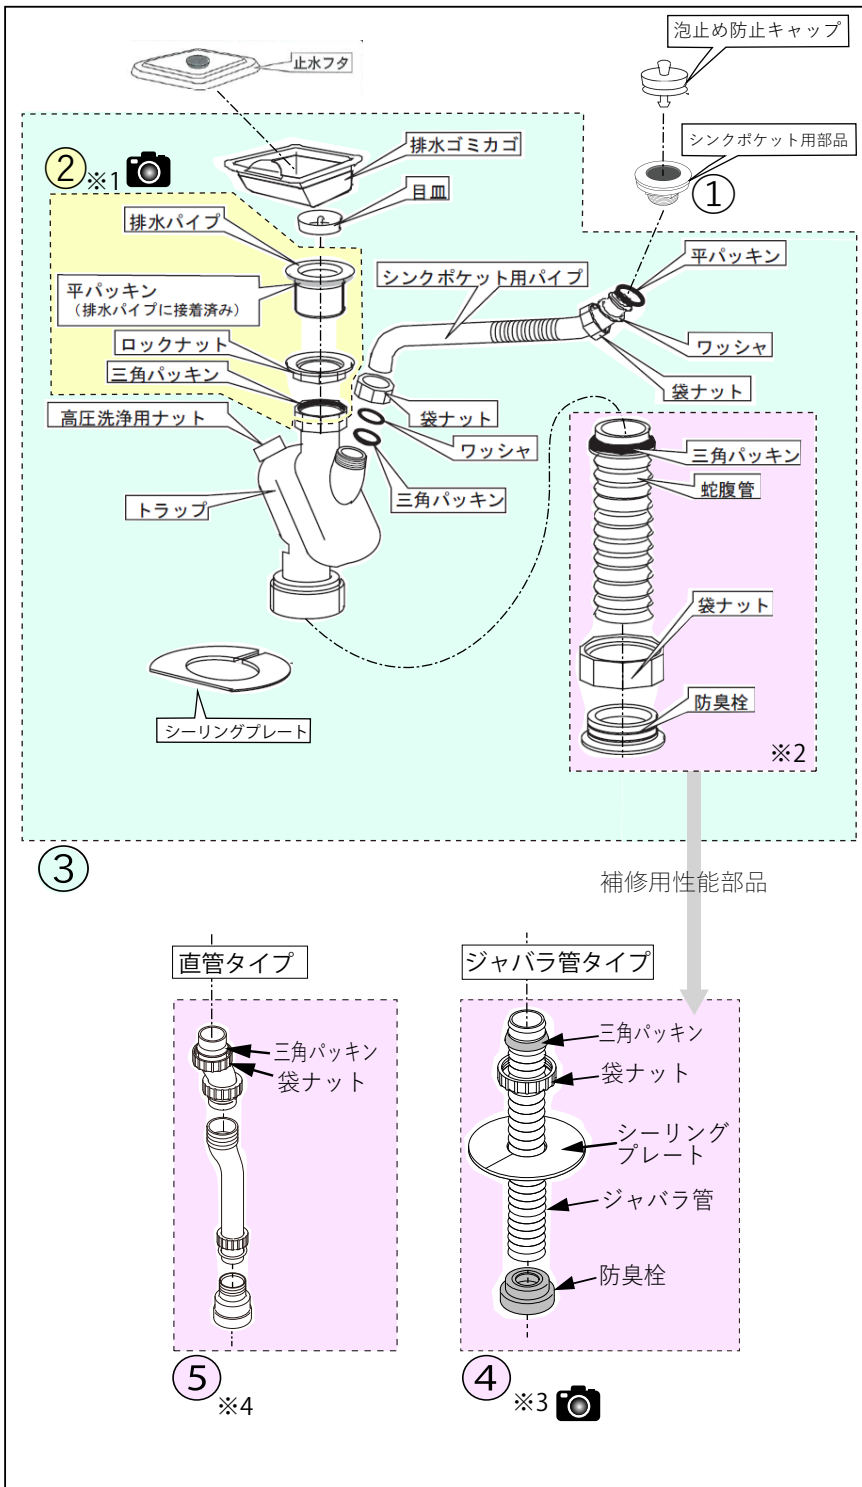

シリーズ	品番	手配可否
スーパーレガセス	KNX5H	廃番のため排水金具一式での手配はできません。

■注意事項

- ・パーツリストに掲載されていない補修用性能部品の手配はできません。
- ・一部を除き補修用性能部品は、ユニット・セット単位でのご案内となります。
- ・補修用性能部品の手配可否と価格は、品番検索のうえ都度ご確認ください。
- ・代替品の有無は、品番検索のうえご確認ください。

■パーツ図

■パーツリスト

No.	部品名品称	品番
①	シンクポケット用部品	お問合せください
②	排水パイプセット ※1	KNZN89095HP
③	S型排水セット(高圧洗浄タイプ)	KNZN89143SET
④	ジャバラ管セット ※3	KXZWN86151M001
⑤	排水管(直管)セット	KTOX002R

補修用性能部品の手配可否と価格については、品番検索のうえ都度ご確認ください。

- ※1 ②は③にも含まれています。
- ※2 排水管(ジャバラ管タイプ)は③に含まれています。
- ※3 ジャバラ管部分のみの交換希望の場合は、④をおすすめいたします。
- ※4 キッチン設置時、排水管部材は現場手配でした。