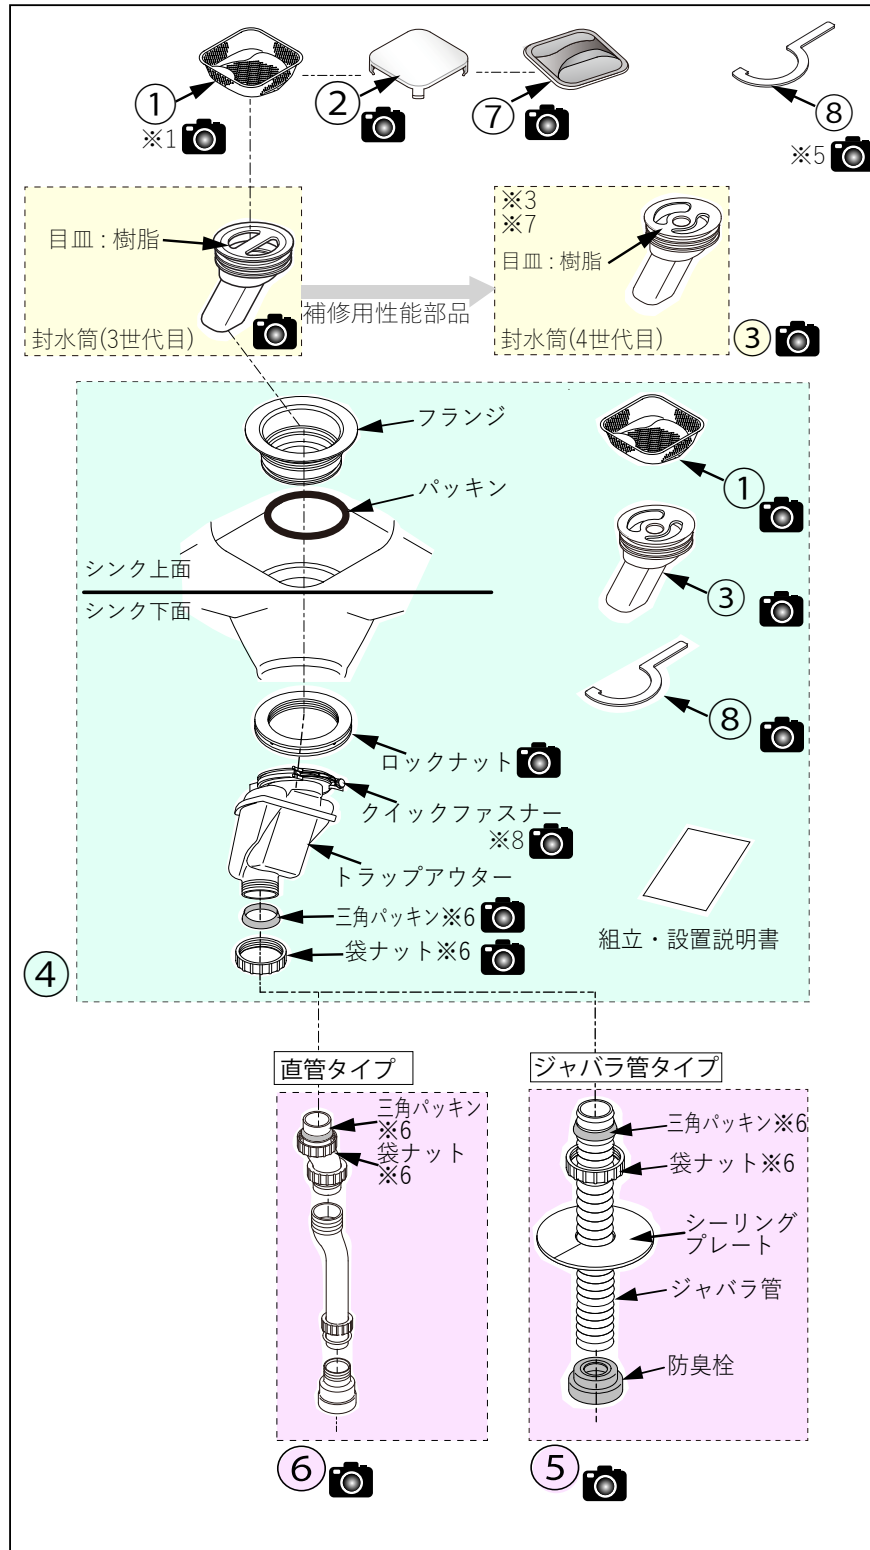

シリーズ	品番	手配可否
ミッテ	KSXH009AAXX	廃番のため排水金具一式での手配はできません。

■注意事項

- ・パーツリストに掲載されていない補修用性能部品の手配はできません。
- ・一部を除き補修用性能部品は、ユニット・セット単位でのご案内となります。
- ・補修用性能部品の手配可否と価格は、品番検索のうえ都度ご確認ください。
- ・代替品の有無は、品番検索のうえご確認ください。

■パーツ図

■パーツリスト

No.	部品名称	品番
①	アミカゴ ※1	KXZWN87382
②	排水カバー	KXZWN87379## ※2
③	封水筒ユニット ※3	KXZWN87283R
④	トラップユニット ※4	KSXH009ACXX
⑤	ジャバラ管セット	KXZWN86151M001
⑥	排水管(直管)セット	KSOX002R
⑦	止水ふた	KSOH010
⑧	締付け工具 ※5	KXZWN87198

補修用性能部品の手配可否と価格については、品番検索のうえ都度ご確認ください。

- ※1 ①は、④にも含まれています。
- ※2 品番末尾の##は、カラーコードです。
  すべり台シンク用排水カバー色番3でカラーコードをご確認ください。
- ※3 ③は、④にも含まれています。
- ※4 代替品です。
  既存品の部分交換はできません。
  必ずトラップユニット一式で交換してください。
  ジャバラ管を同時に交換する場合は、KSOX003(トラップ組との境目の三角パッキン無し)を手配ください。
- ※5 ⑧は、④にも含まれています。
- ※6 三角パッキン・袋ナットは、④⑤⑥それぞれに含まれます。
- ※7 封水筒ユニットの仕様の詳細については、[詳細情報](#)：封水筒ユニットについてをご確認ください。
- ※8 クイックファスナーは仕様変更しております。
  [詳細情報](#)：クイックファスナー形状変更についてをご確認ください。

各部材の画像は[画像一覧](#)をご確認ください