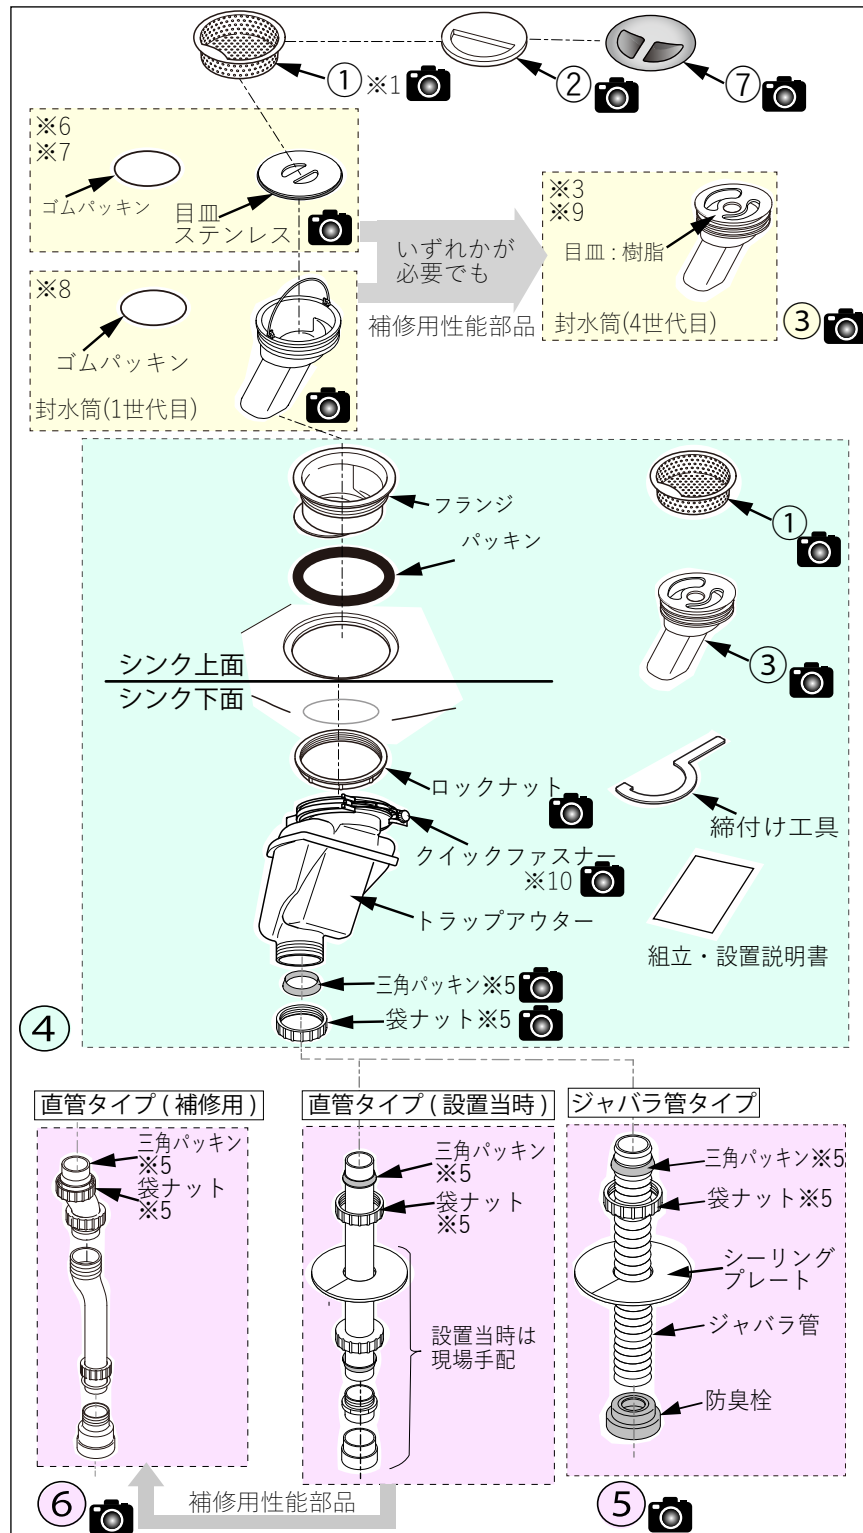

シリーズ	品番	手配可否
クラッソ	KRXH003AB	廃番のため排水金具一式での手配はできません。
L K	KDXH003AB	廃番のため排水金具一式での手配はできません。
C J	KWXH003AB	廃番のため排水金具一式での手配はできません。

■注意事項

- ・パーツリストに掲載されていない補修用性能部品の手配はできません。
- ・一部を除き補修用性能部品は、ユニット・セット単位でのご案内となります。
- ・補修用性能部品の手配可否と価格は、品番検索のうえ都度ご確認ください。
- ・代替品の有無は、品番検索のうえご確認ください。

■パーツ図

■パーツリスト

No.	部品名称	品番
①	アミカゴ ※1	KXZWN87201
②	排水カバー(人工大理石用)	KXZWN89319## ※2
③	封水筒ユニット ※3	KXZWN87487
④	トラップユニット ※4	KTXH011ABXX
⑤	ジャバラ管セット	KXZWN86151M001
⑥	排水管(直管)セット	KTOX002R
⑦	止水ふた	KROH011

補修用性能部品の手配可否と価格については、品番検索のうえ都度ご確認ください。

- ※1 ①は、④にも含まれています。
- ※2 品番末尾の ## は、カラーコードです
  スマイルクリーンシンク用排水カバー色番1で
  円カラーコードをご確認ください。
  (KDXH003ABの場合は、円スマイルクリーンシンク
  用排水カバー色番4)
- ※3 ③は、④にも含まれています。
- ※4 ・代替品です。
  ・既存品の部分交換はできません。
  必ずトラップユニット一式で交換してください。
  ・ジャバラ管を同時に交換する場合は、KTOX003
  (トラップ組との境目の三角パッキン無し)を手
  配ください。
  ・⑥排水管(直管)セットを同時交換する場合は、三
  角パッキン・袋ナット各1個ずつ余りますので、
  破棄ください。
- ※5 三角パッキン・袋ナットは、④⑤⑥それぞれに含
  まれます。
- ※6 目皿は仕様変更しております。
  ゴムパッキンは初期に付属していました。
  円詳細情報：目皿新旧の仕様について1をご確認
  ください。
- ※7 目皿は樹脂製の場合があります。
  円詳細情報：目皿新旧の仕様について2をご確認
  ください。
- ※8 ゴムパッキン初期2本。封水筒を交換している場
  合(封水筒2世代目)は、1本です。
  封水筒は、③へ仕様変更しております。
  円詳細情報：封水筒の新旧の仕様についてをご確
  認ください。
- ※9 封水筒ユニットの仕様の詳細については、円詳細情
  報：封水筒ユニットについてをご確認ください。
- ※10 クイックファスナーは仕様変更しております。
  円詳細情報：クイックファスナー形状変更につい
  てをご確認ください。

各部材の画像は円画像一覧をご確認ください