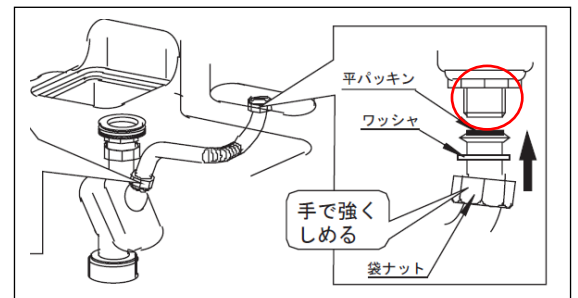

①シンクポケット用部品取付場所

洗剤ポケット接続口絞りあり