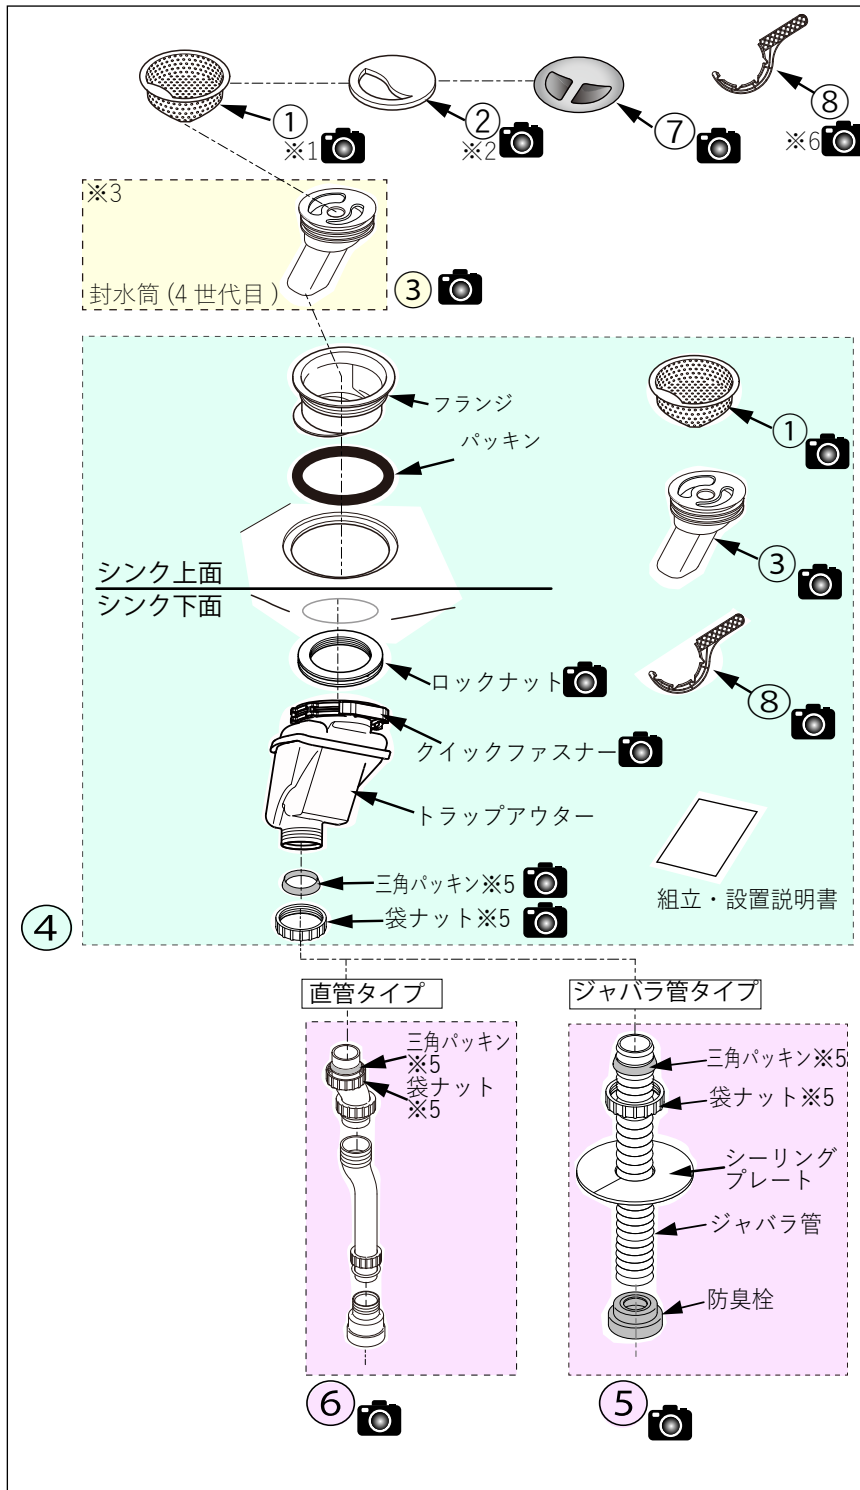

シリーズ	品番	手配可否
ザ・クラッソ	KTXH012ABXX	廃番のため排水金具一式での手配はできません。

■注意事項

- ・パーツリストに掲載されていない補修用性能部品の手配はできません。
- ・一部を除き補修用性能部品は、ユニット・セット単位でのご案内となります。
- ・補修用性能部品の手配可否と価格は、品番検索のうえ都度ご確認ください。
- ・代替品の有無は、品番検索のうえご確認ください。

■パーツ図

■パーツリスト

No.	部品名称	品番
①	アミカゴ ※1	KXZWN87370
②	排水カバー(ステンレス用)※2	KXZWN87202
③	封水筒ユニット ※3	KXZWN87487
④	トラップユニット ※4	KTXH012ABXX
⑤	ジャバラ管セット	KXZWN86151M001
⑥	排水管(直管)セット	KTOX002R
⑦	止水ふた	KTOH011
⑧	締付工具 ※6	KXZWN87412

補修用性能部品の手配可否と価格については、品番検索のうえ都度ご確認ください。

- ※1 ①は、④にも含まれています。
- ※2 ②は、④にも含まれています。
- ※3 ③は、④にも含まれています。
- ※4 ・ジャバラ管を同時に交換する場合は、KTOX003 (トラップ組との境目の三角パッキン無し)を手配ください。
  ・⑥排水管(直管)セットを同時交換する場合は、三角パッキン・袋ナット各1個ずつ余りますので、破棄ください。
- ※5 三角パッキン・袋ナットは、④⑤⑥それぞれに含まれます。
- ※6 ⑧は、④にも含まれています。