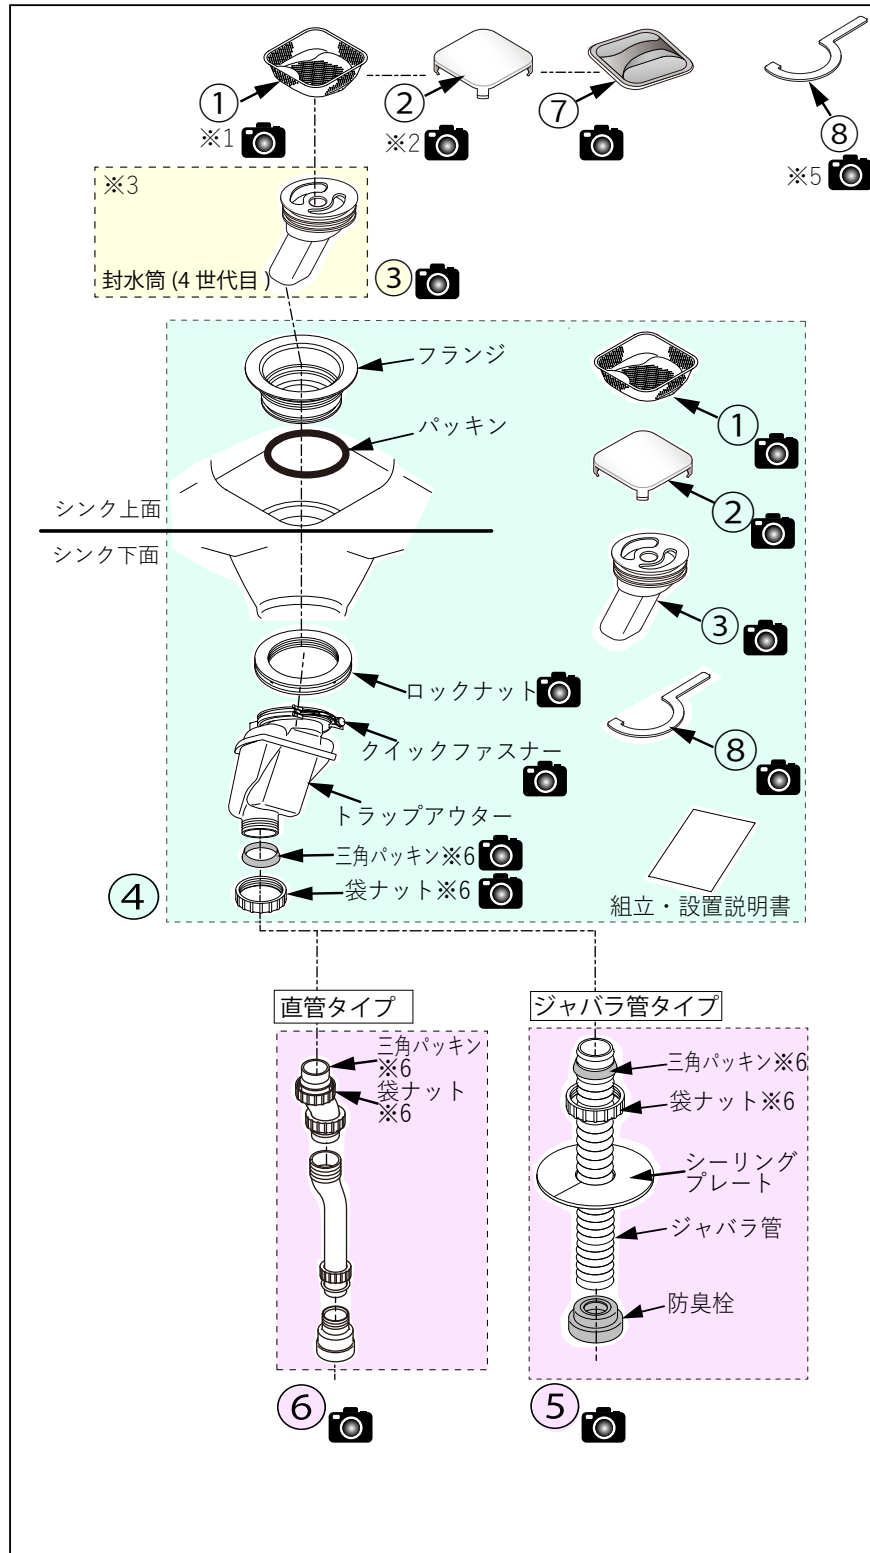

■パーツ図

■パーツリスト

No.	部品名称	品番
①	アミカゴ ※1	KXZWN87382
②	排水カバー ※2	KXZWN87239
③	封水筒ユニット ※3	KXZWN87283R
④	トラップユニット ※4	KSXH010ACXX
⑤	ジャバラ管セット	KXZWN86151M001
⑥	排水管(直管)セット	KSOX002R
⑦	止水ふた	KSOH014
⑧	締付け工具 ※5	KXZWN87198