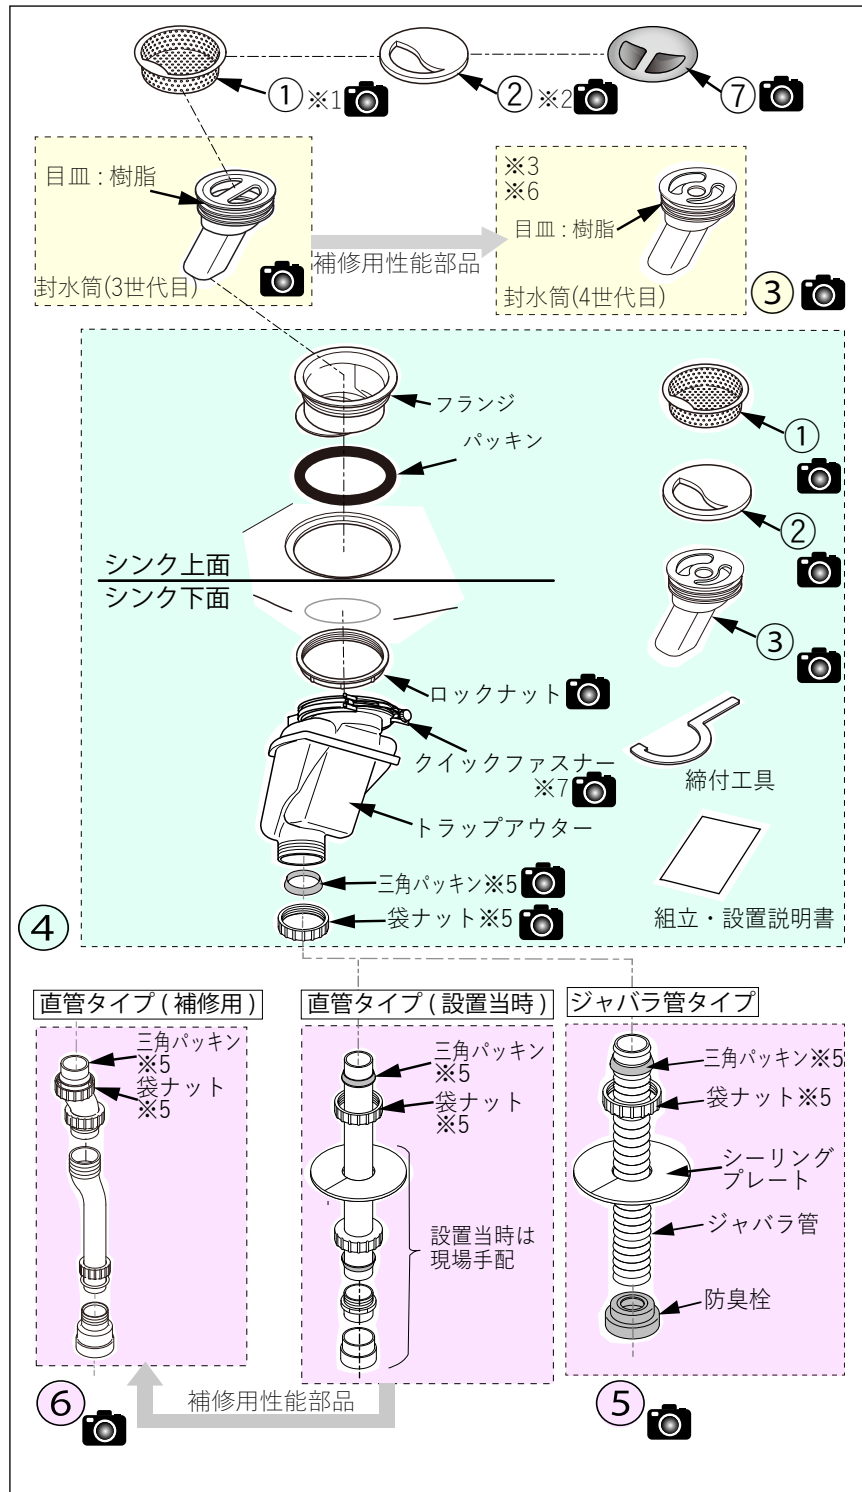

シリーズ	品番	手配可否
クラッソ	KRXH002ABXXR	廃番のため排水金具一式での手配はできません。
L K	KDXH002ABXXR	廃番のため排水金具一式での手配はできません。
C J	KWXH002ABXXR	廃番のため排水金具一式での手配はできません。

■注意事項

- ・パーツリストに掲載されていない補修用性能部品の手配はできません。
- ・一部を除き補修用性能部品は、ユニット・セット単位でのご案内となります。
- ・補修用性能部品の手配可否と価格は、品番検索のうえ都度ご確認ください。
- ・代替品の有無は、品番検索のうえご確認ください。

■パーツ図

■パーツリスト

No.	部品名称	品番
①	アミカゴ ※1	KXZWN87201
②	排水カバー(ステンレス用)※2	KXZWN87202
③	封水筒ユニット ※3	KXZWN87487
④	トラップユニット※4	KTXH012ABXX
⑤	ジャバラ管セット	KXZWN86151M001
⑥	排水管(直管)セット	KTOX002R
⑦	止水ふた	KROH011

補修用性能部品の手配可否と価格については、品番検索のうえ都度ご確認ください。

- ※1 ①は、④にも含まれています。
- ※2 ②は、④にも含まれています。
- ※3 ③は、④にも含まれています。
- ※4
  - ・代替品です。
  - ・既存品の部分交換はできません。必ずトラップユニット一式で交換してください。
  - ・ジャバラ管を同時に交換する場合は、KTOX003(トラップ組との境目の三角パッキン無し)を手配ください。
  - ・⑥排水管(直管)セットを同時交換する場合は、三角パッキン・袋ナット各1個ずつ余りますので、破棄ください。
- ※5 三角パッキン・袋ナットは、④⑤⑥それぞれに含まれます。
- ※6 封水筒ユニットの仕様の詳細については、P詳細情報：封水筒ユニットについてをご確認ください。
- ※7 クイックファスナーは仕様変更しております。P詳細情報：クイックファスナー形状変更についてをご確認ください。

各部材の画像はP画像一覧をご確認ください