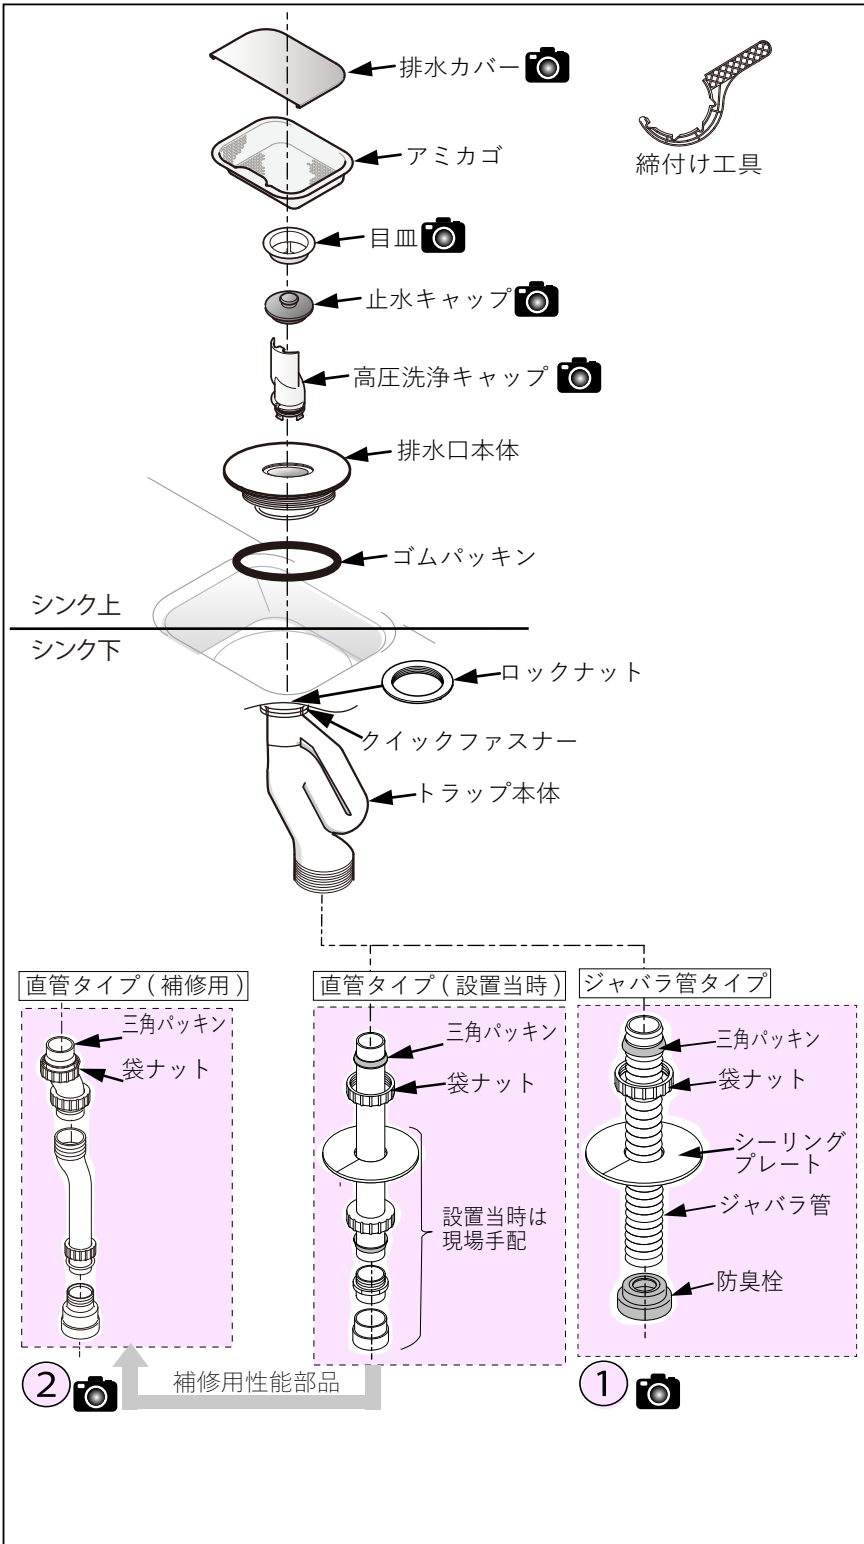

シリーズ	品番	手配可否
キュージア	KHX05	廃番のため排水金具一式での手配はできません。
フレームキッチン	KHX05	廃番のため排水金具一式での手配はできません。

■注意事項

- ・パーツリストに掲載されていない補修用性能部品の手配はできません。
- ・一部を除き補修用性能部品は、ユニット・セット単位でのご案内となります。
- ・補修用性能部品の手配可否と価格は、品番検索のうえ都度ご確認ください。
- ・代替品の有無は、品番検索のうえご確認ください。

■パーツ図

■パーツリスト

No.	部品名称	品番
①	ジャバラ管セット	KXZWN86151M001
②	排水管(直管)セット	KTOX002R

補修用性能部品の手配可否と価格については、品番検索のうえ都度ご確認ください。