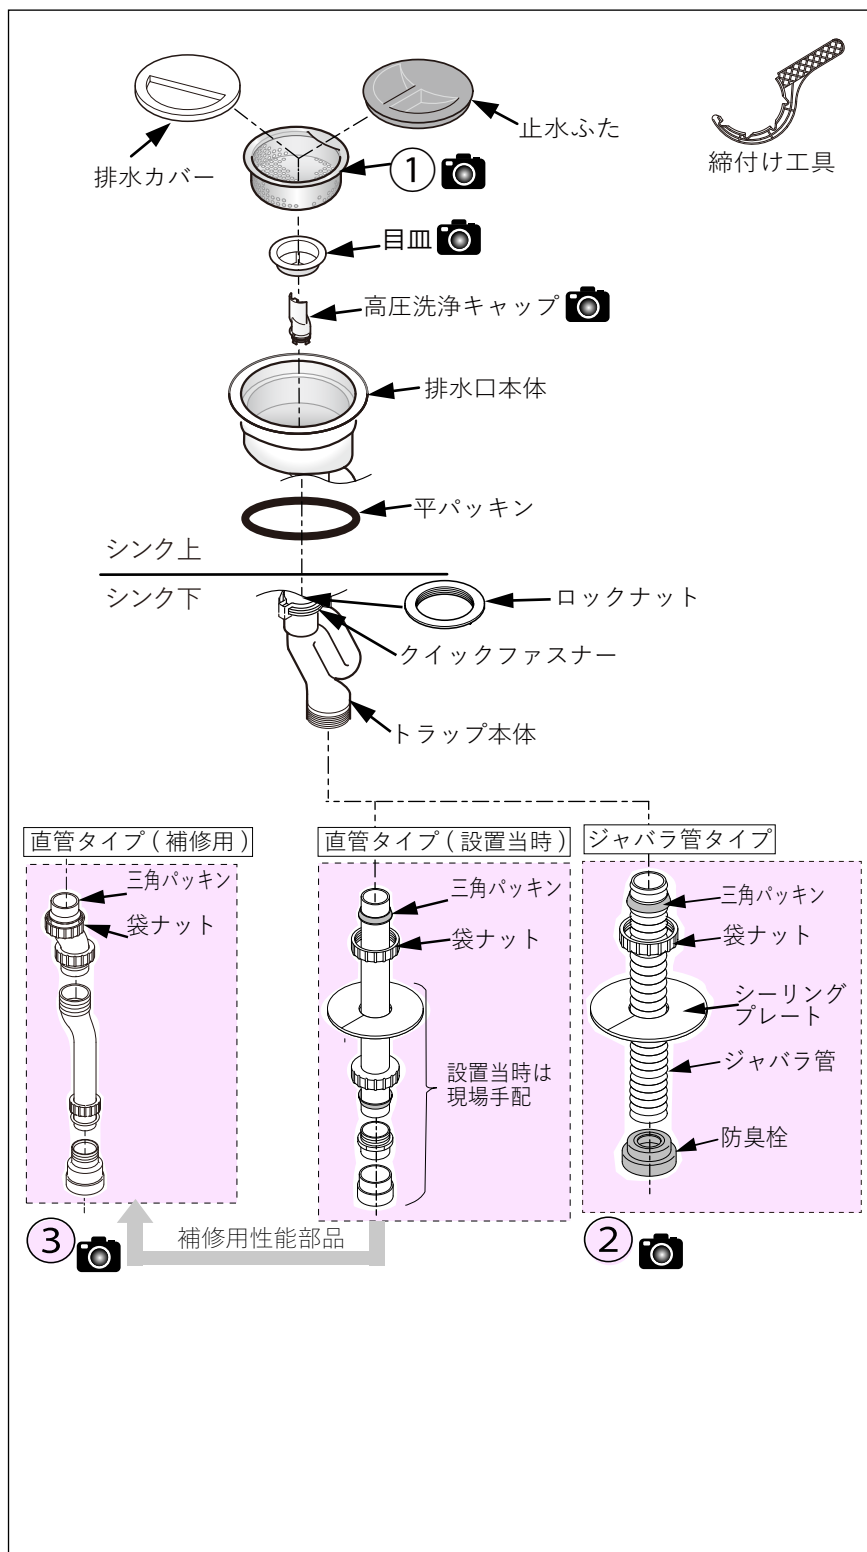

シリーズ	品番	手配可否
レガセス	KLX06	廃番のため排水金具一式での手配はできません。
AZ	KCX06	廃番のため排水金具一式での手配はできません。

■注意事項

- ・パーツリストに掲載されていない補修用性能部品の手配はできません。
- ・一部を除き補修用性能部品は、ユニット・セット単位でのご案内となります。
- ・補修用性能部品の手配可否と価格は、品番検索のうえ都度ご確認ください。
- ・代替品の有無は、品番検索のうえご確認ください。

■パーツ図

■パーツリスト

No.	部品名称	品番
①	アミカゴ	KXZWN87201
②	ジャバラ管セット	KXZWN86151M001
③	排水管(直管)セット	KTOX002R

補修用性能部品の手配可否と価格については、品番検索のうえ都度ご確認ください。