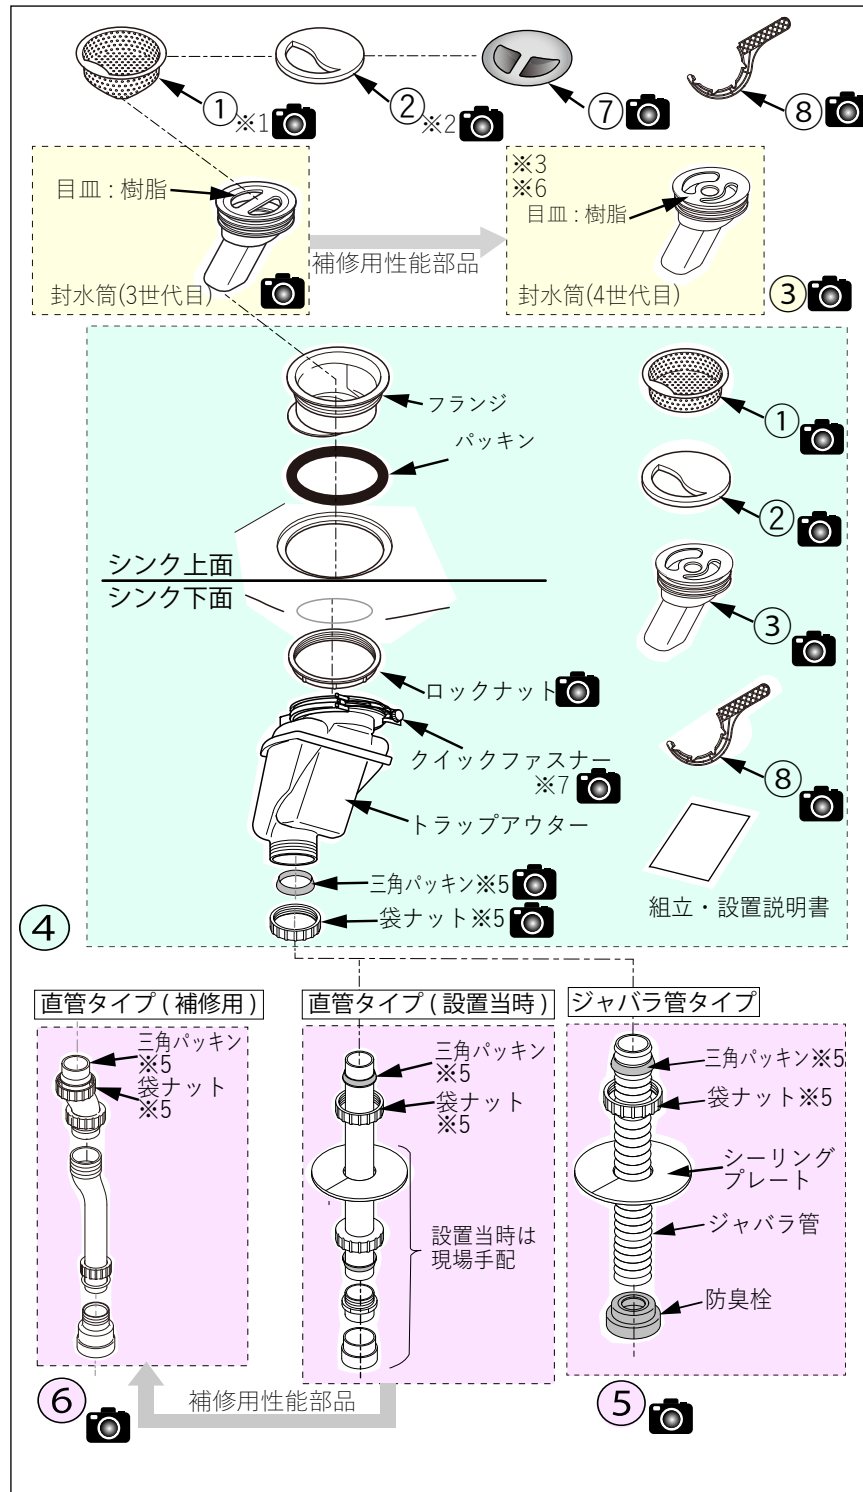

シリーズ	品番	手配可否
クラッソ	KRXH002ABXXS	廃番のため排水金具一式での手配はできません。
C J	KWXH002ABXXS	廃番のため排水金具一式での手配はできません。

■注意事項

- ・パーツリストに掲載されていない補修用性能部品の手配はできません。
- ・一部を除き補修用性能部品は、ユニット・セット単位でのご案内となります。
- ・補修用性能部品の手配可否と価格は、品番検索のうえ都度ご確認ください。
- ・代替品の有無は、品番検索のうえご確認ください。

■パーツ図

■パーツリスト

No.	部品名称	品番
①	アミカゴ ※1	KXZWN87370
②	排水カバー(ステンレス用)※2	KXZWN87202
③	封水筒ユニット ※3	KXZWN87487
④	トラップユニット※4	KTXH012ABXX
⑤	ジャバラ管セット	KXZWN86151M001
⑥	排水管(直管)セット	KTOX002R
⑦	止水ふた	KROH010
⑧	締付け工具	KXZWN87412

補修用性能部品の手配可否と価格については、品番検索のうえ都度ご確認ください。

- ※1 ①は、④にも含まれています。
- ※2 ②は、④にも含まれています。
- ※3 ③は、④にも含まれています。
- ※4 ・代替品です。
  ・既存品の部分交換はできません。
  必ずトラップユニット一式で交換してください。
  ・ジャバラ管を同時に交換する場合は、KTOX003 (トラップ組との境目の三角パッキン無し)を手配ください。
  ・⑥排水管(直管)セットを同時交換する場合は、三角パッキン・袋ナット各1個ずつ余りますので、破棄ください。
- ※5 三角パッキン・袋ナットは、④⑤⑥それぞれに含まれます。
- ※6 封水筒ユニットの仕様の詳細については、[目](#)詳細情報：封水筒ユニットについてをご確認ください。
- ※7 クイックファスナーは仕様変更しております。
  [目](#)詳細情報：クイックファスナー形状変更についてをご確認ください。

各部材の画像は[目](#)画像一覧をご確認ください