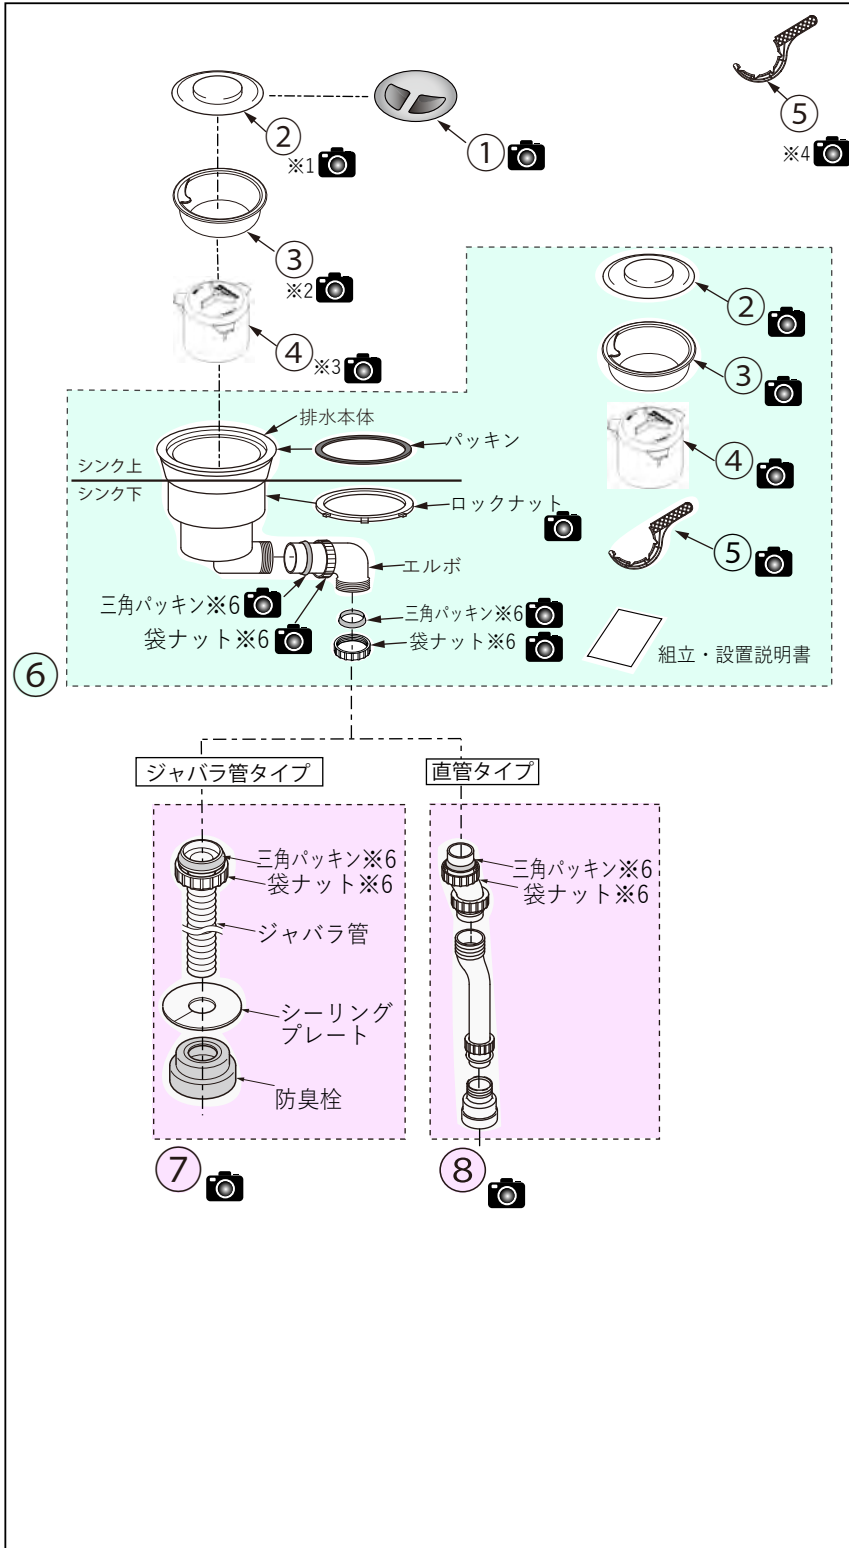

シリーズ	品番	手配可否
ミッテ	KSXH005CBXXX	廃番のため排水金具一式での手配はできません。

■注意事項

- ・パーツリストに掲載されていない補修用性能部品の手配はできません。
- ・一部を除き補修用性能部品は、ユニット・セット単位でのご案内となります。
- ・補修用性能部品の手配可否と価格は、品番検索のうえ都度ご確認ください。
- ・代替品の有無は、品番検索のうえご確認ください。

■パーツ図

■パーツリスト

No.	部品名称	品番
①	止水ふた	KSOH011
②	排水カバー ※1	KXZWN87341
③	アミカゴ ※2	KXZWN87340
④	防臭器 ※3	KXZWN87339
⑤	締付け工具 ※4	KXZWN87412
⑥	トラップユニット ※5	KSXH014CBXX
⑦	ジャバラ管セット	KXZWN86151M001
⑧	排水管(直管)セット	KSOX002R

補修用性能部品の手配可否と価格については、品番検索のうえ都度ご確認ください。

- ※1 ②は、⑥にも含まれています。
- ※2 ③は、⑥にも含まれています。
- ※3 ④は、⑥にも含まれています。
- ※4 ⑤は、⑥にも含まれています。
- ※5
  - ・代替品です。
  - ・既存品の部分交換はできません。必ずトラップユニット一式で交換してください。
  - ・ジャバラ管を同時に交換する場合は、KSOX003 (トラップユニットとの境目の三角パッキン無し)を手配ください。
  - ・⑧排水管(直管)セットを同時交換する場合は、三角パッキン・袋ナット各1個ずつ余りますので、破棄ください。
- ※6 三角パッキン・袋ナットは、⑥⑦⑧それぞれに含まれます。