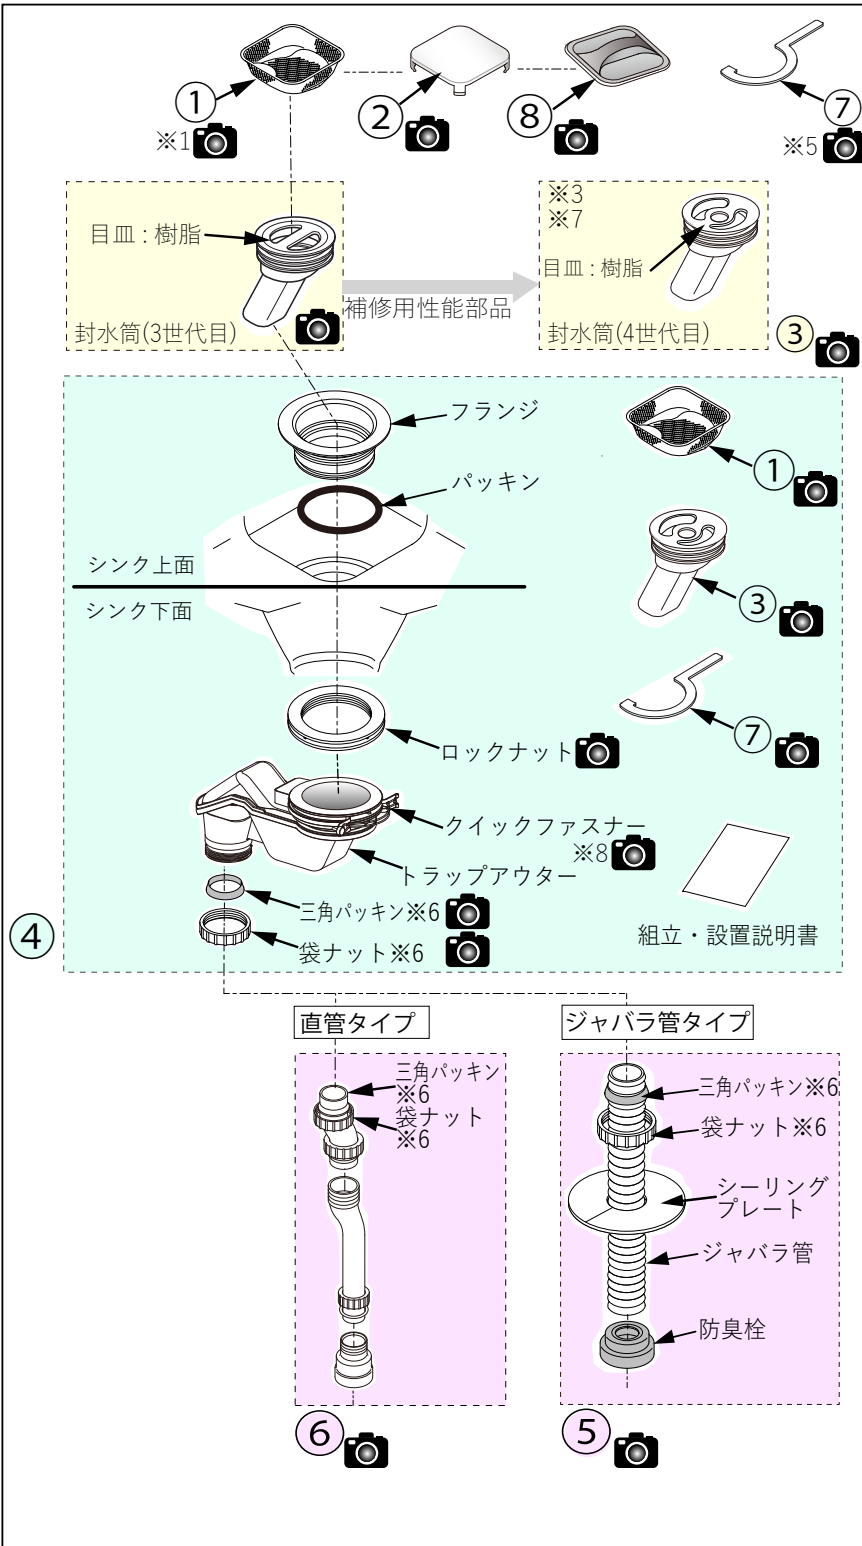

■パーツ図

■パーツリスト

No.	部品名称	品番
①	アミカゴ ※1	KXZWN87382
②	排水カバー(クリスタル用)	KXZWN87380## ※2
	排水カバー(人工大理石用)	KXZWN87379## ※2
③	封水筒ユニット ※3	KXZWN87378R
④	トラップユニット※4	KTXH007ACXX
⑤	ジャバラ管セット	KXZWN86151M001
⑥	排水管(直管)セット	KTOX002R
⑦	締付け工具 ※5	KXZWN87198
⑧	止水ふた	KEOH010