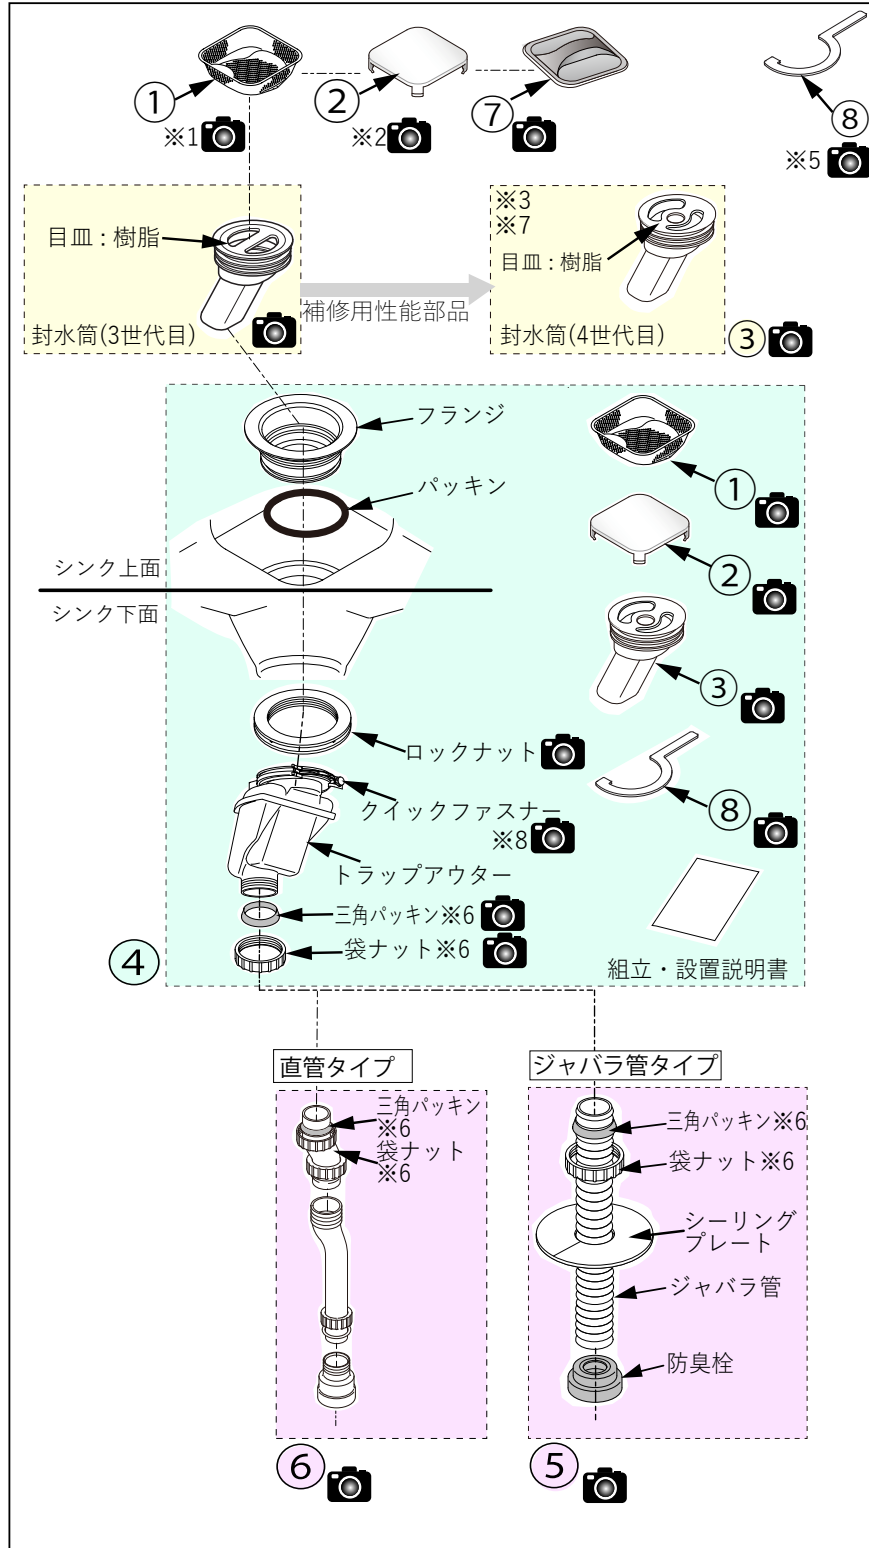

シリーズ	品番	手配可否
ミッテ	KSXH010AAXX	廃番のため排水金具一式での手配はできません。

■注意事項

- ・パーツリストに掲載されていない補修用性能部品の手配はできません。
- ・一部を除き補修用性能部品は、ユニット・セット単位でのご案内となります。
- ・補修用性能部品の手配可否と価格は、品番検索のうえ都度ご確認ください。
- ・代替品の有無は、品番検索のうえご確認ください。

■パーツ図

■パーツリスト

No.	部品名称	品番
①	アミカゴ ※1	KXZWN87382
②	排水カバー(ステンレス用)※2	KXZWN87239
③	封水筒ユニット ※3	KXZWN87283R
④	トラップユニット ※4	KSXH010ACXX
⑤	ジャバラ管セット	KXZWN86151M001
⑥	排水管(直管)セット	KSOX002R
⑦	止水ふた	KSOH014
⑧	締付け工具 ※5	KXZWN87198

補修用性能部品の手配可否と価格については、品番検索のうえ都度ご確認ください。

- ※1 ①は、④にも含まれています。
- ※2 ②は、④にも含まれています。
- ※3 ③は、④にも含まれています。
- ※4 ・代替品です。
  ・既存品の部分交換はできません。
  必ずトラップユニット一式で交換してください。
  ・ジャバラ管を同時に交換する場合は、KSOX003 (トラップ組との境目の三角パッキン無し)を手配ください。
- ※5 ⑧は、④にも含まれています。
- ※6 三角パッキン・袋ナットは、④⑤⑥それぞれに含まれます。
- ※7 封水筒ユニットの仕様の詳細については、[頁](#)詳細情報：封水筒ユニットについてをご確認ください。
- ※8 クイックファスナーは仕様変更しております。
  [頁](#)詳細情報：クイックファスナー形状変更についてをご確認ください。

各部材の画像は[頁](#)画像一覧をご確認ください