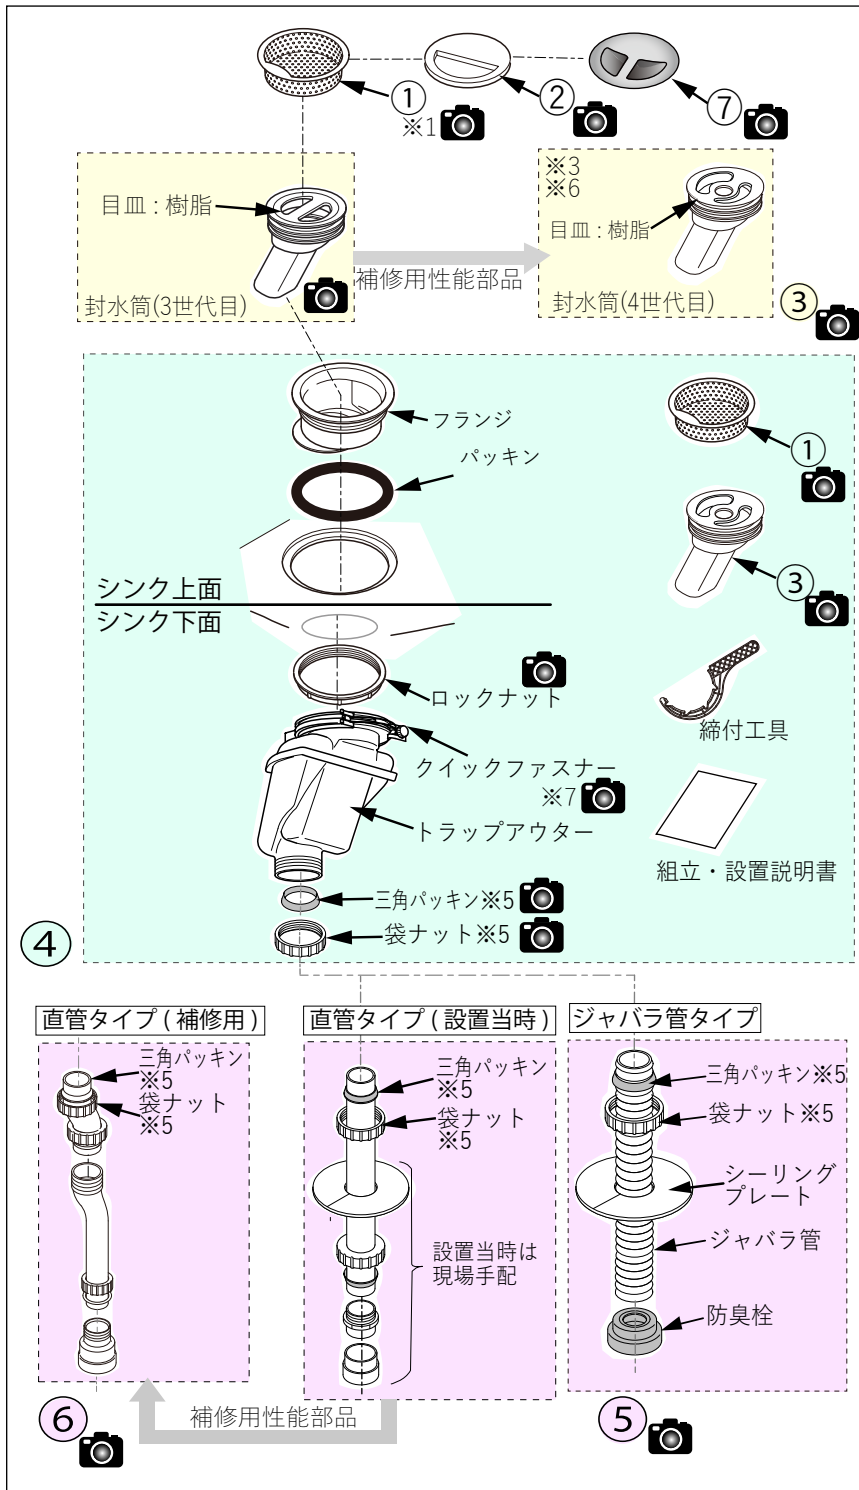

■パーツ図

■パーツリスト

No.	部品名称	品番
①	アミカゴ ※1	KXZWN87201
②	排水カバー(人工大理石用) ※2	KXZWN89319##
③	封水管ユニット ※3	KXZWN87487
④	トラップユニット ※4	KTXH011ABXX
⑤	ジャバラ管セット	KXZWN86151M001
⑥	排水管(直管)セット	KTOX002R
⑦	止水ふた	KROH011

補修用性能部品の手配可否と価格については、品番検索のうえ都度ご確認ください。