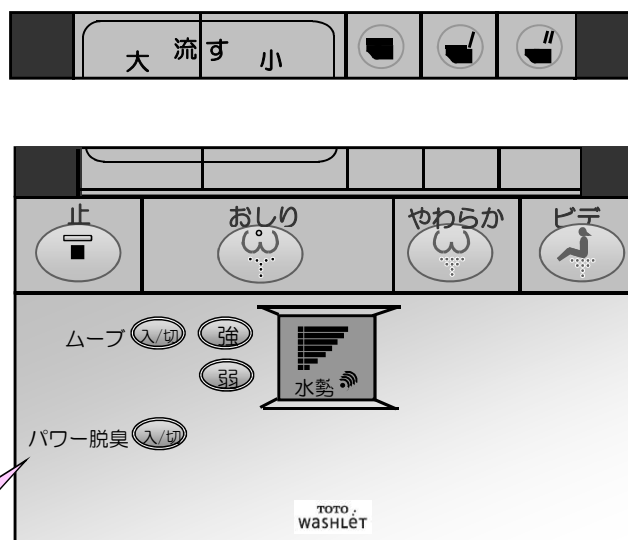

リモコン 天面・前面 イメージ

製品イメージ

T C F 9 8 0 F

T C F 9 8 1 F

前面カバー

'04ウォッシュレット
一体形便器

リモコン 前面カバーを開けた2面目