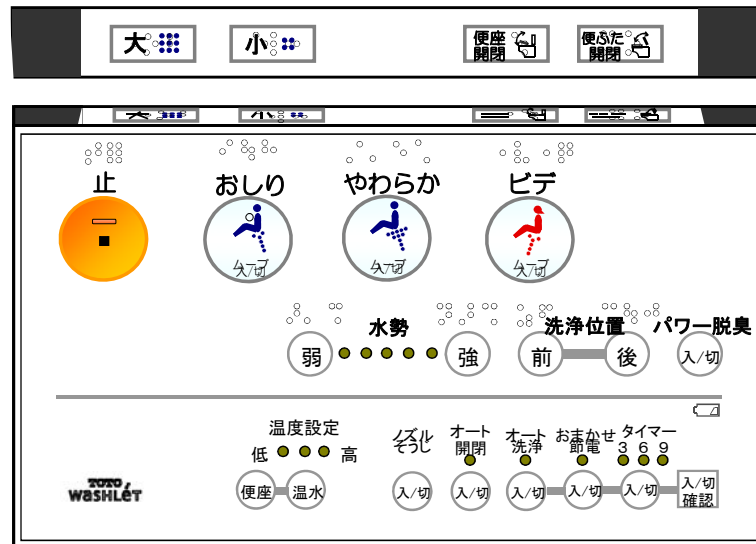

リモコンイメージ

N J 1
T C F 9 8 8

製品イメージ

'13ウォシュレット
一体形便器N J

N J 2
T C F 9 8 9

停電したとき、手動レバーで便器の水を流すことができます。

(すっきりパネル(左)を外すと手動レバーがあります。)