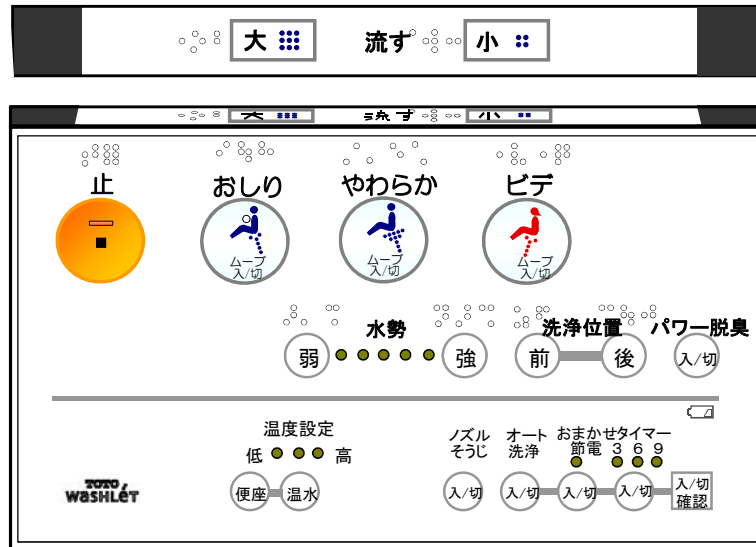

リモコンイメージ

N J 1
T C F 9 8 8

製品イメージ

'13ウォシュレット
一体形便器N J

N J 2
T C F 9 8 9

停電したとき、手動レバーで便器の水を流すことができます。

(すっきりパネル(左)を外すと手動レバーがあります。)