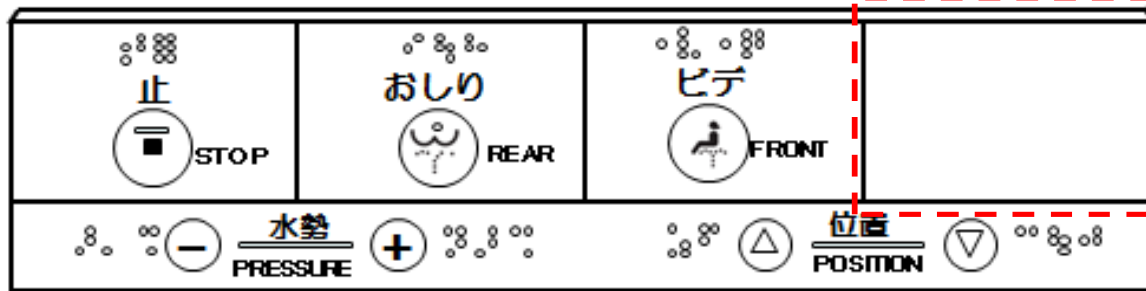

## 本体表示部文字表記

TCF5032 (脱臭・ノズルきれい付)

## リモコンイメージ

TCF5012R (脱臭なし)

TCF5012PR (脱臭なし/便ふたなし且つ、本体着脱部を金属製)

TCF5022R (脱臭付)

'18HX

本体表示部ピクト表記

TCF5032R (脱臭・ノズルきれい付)