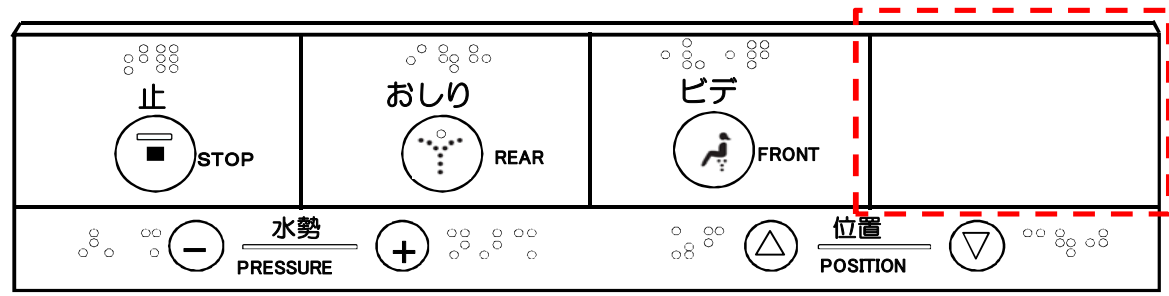

# リモコンイメージ

TCF5012 (脱臭なし)

TCF5012P (脱臭なし/便ふたなし且つ、本体着脱部を金属製)

TCF5022 (脱臭付)

'16HX

## 本体表示部文字表記

TCF5032 (脱臭・ノズルきれい付)

## リモコンイメージ

TCF5012R (脱臭なし)

TCF5012PR (脱臭なし/便ふたなし且つ、本体着脱部を金属製)

TCF5022R (脱臭付)

'18HX

本体表示部ピクト表記

TCF5032R (脱臭・ノズルきれい付)