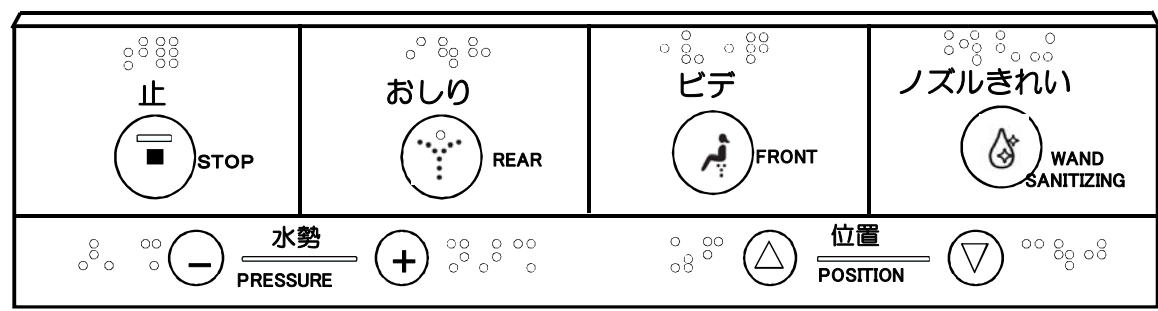

# リモコンイメージ

TCF5012 (脱臭なし)

TCF5012P (脱臭なし/便ふたなし且つ、本体着脱部を金属製)

TCF5022 (脱臭付)

'16HX

## 本体表示部文字表記

TCF5032 (脱臭・ノズルきれい付)

## リモコンイメージ

TCF5012R (脱臭なし)

TCF5012PR (脱臭なし/便ふたなし且つ、本体着脱部を金属製)

TCF5022R (脱臭付)

'18HX

本体表示部ピクト表記

TCF5032R (脱臭・ノズルきれい付)