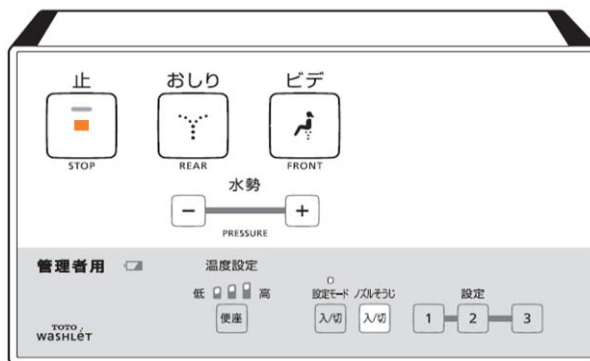

リモコンイメージ

TCF5210

(脱臭なし)