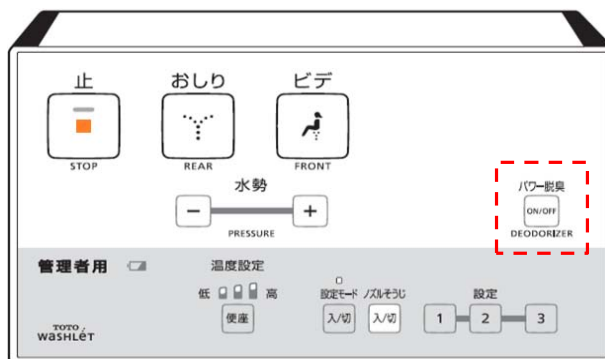

TCF5220

(脱臭付)