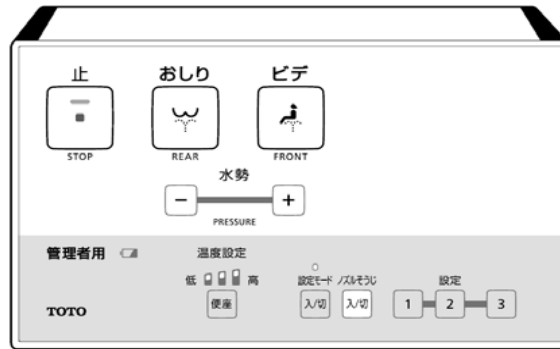

リモコンイメージ

TCF5210R

(脱臭なし)