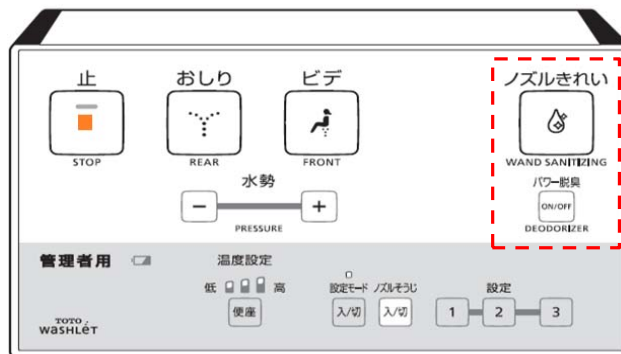

TCF5230

(脱臭・ノズルきれい付)