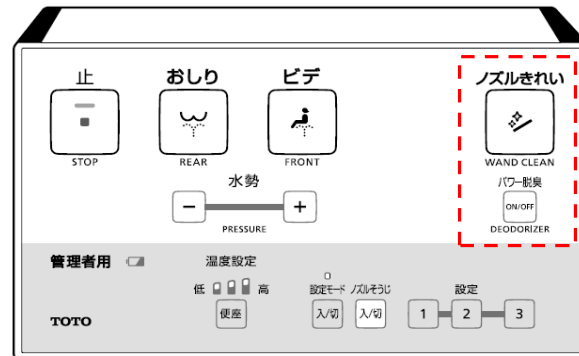

TCF5230R

(脱臭・ノズルきれい付)