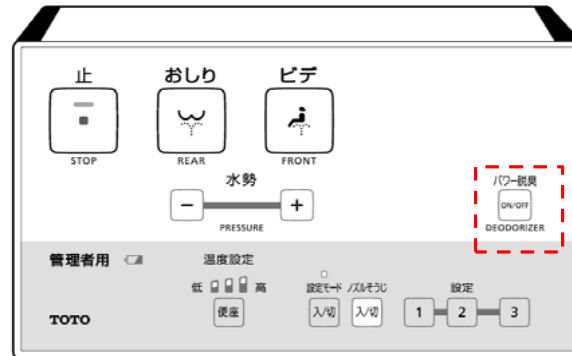

TCF5220R

(脱臭付)