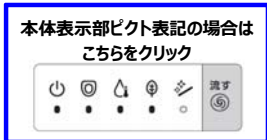

左記タイプのウォシュレットの品番特定 (リモコン受信部(黒窓)位置：右)

◆外観の特徴・リモコンなどにより品番が異なります。詳細は下記参照ください。

下表の「外観の特徴」「リモコン」だけでは、最終的な品番特定までは出来ない場合があります。

品番を特定させるには便ふた裏に貼っている便ふたラベルもしくは本体側面（後方部）に貼っている本体ラベルにて品番を確認してください。

外観の特徴	手洗い吐水部	タイプ リモコン	品番 / 品名		リモコン
			手洗無	手洗付	
<p>継ぎ目なし (一体)</p>	<p>手洗い吐水部 メッキ</p>	タイプ①	該当品番なし	TCF9313L (14GG1-800)	タイプ① <p>◆乾燥なし</p>
		タイプ②		TCF9323L (14GG2-800)	タイプ② <p>◆乾燥あり</p>
		タイプ③		TCF9333L (14GG3-800)	タイプ③ <p>◆乾燥あり・オート開閉あり</p>
<p>【手洗付】 手洗い金具の 向きが手前方向</p> <p>継ぎ目あり</p>	<p>手洗い吐水部 メッキ</p>	タイプ①	TCF9135 (13ZJ)	TCF9135L (13ZJ)	タイプ③ <p>◆乾燥あり・オート開閉あり</p>
		<p>【手洗無】</p>	<p>手洗い吐水部 樹脂</p>	タイプ④	TCF966 (15HV)

外観の特徴	手洗い吐水部	リモコン タイプ	品番		リモコン
			手洗無	手洗付	
<p>【手洗付】 手洗い金具の 向きが上方向</p>   <p>継ぎ目あり</p> <p>【手洗無】</p> 	<p>手洗い吐水部 メッキ</p> 	<p>タイプ④</p>	<p>TCF904 (15取替機能部)</p> <p>TCF914 (16取替機能部)</p> <p>TCF916 (16取替機能部)</p>	<p>TCF905 (15取替機能部)</p> <p>TCF915 (16取替機能部)</p> <p>TCF917 (16取替機能部)</p>	<p>タイプ④</p>  <p>◆四角ボタン・大小洗浄のみ</p>
		<p>タイプ⑤</p>	<p>TCF918 (17取替機能部)</p> <p>TCF926 (17取替機能部)</p> <p>TCF928 (17取替機能部)</p> <p>TCF924 (21取替機能部)</p>	<p>TCF919 (17取替機能部)</p> <p>TCF927 (17取替機能部)</p> <p>TCF929 (17取替機能部)</p> <p>TCF923 (21取替機能部)</p>	<p>タイプ⑤</p>  <p>◆四角ボタン・新イラスト</p>