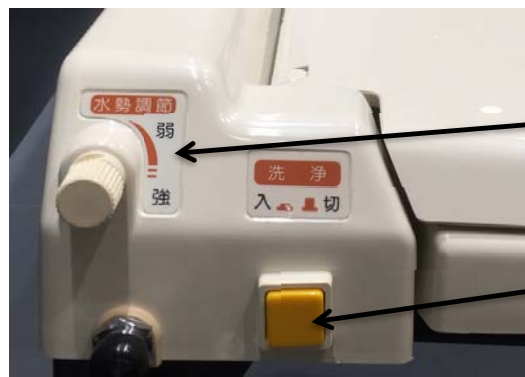

製品操作部イメージ

◆ 便座サイズ によって製品品番が異なります。

'83S II

TCF300N (レギュラー)
TCF301N (エロンゲート)

温度調節用キャップ

電源ランプ

暖房便座スイッチ

水勢調節つまみ

洗浄スイッチ