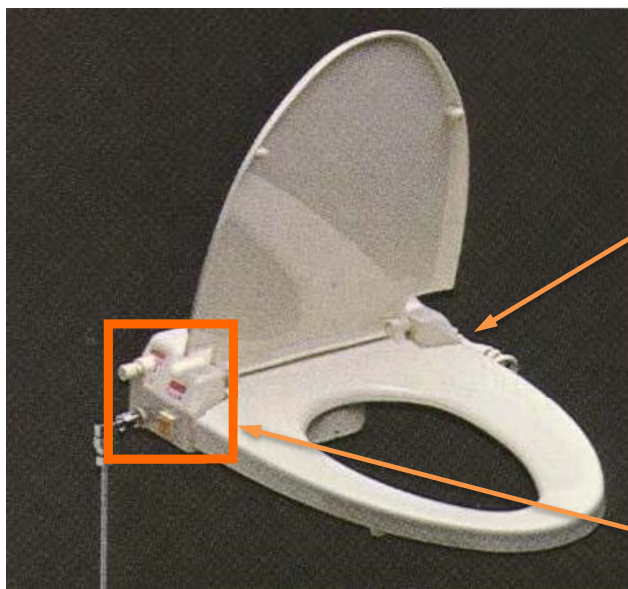

製品操作部イメージ

◆ 便座サイズ によって製品品番が異なります。

'83S II

TCF300N (レギュラー)
TCF301N (エロンゲート)

温度調節用キャップ

電源ランプ

暖房便座スイッチ

水勢調節つまみ

洗浄スイッチ